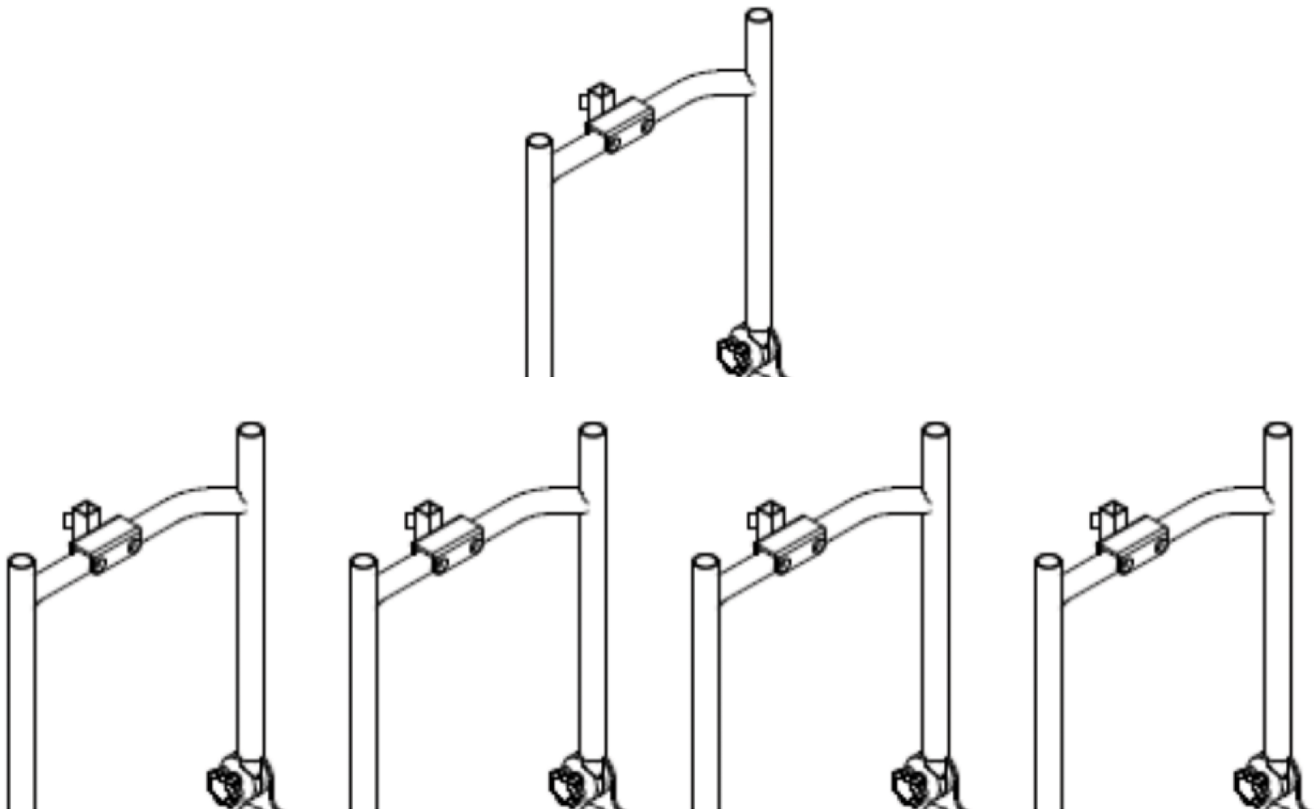

Anclatge reposacaps Freddy

Per muntar tubs quadrats (15×25 mm)

Models i talles

- SC2500019 Anclatge reposacaps - Talla única