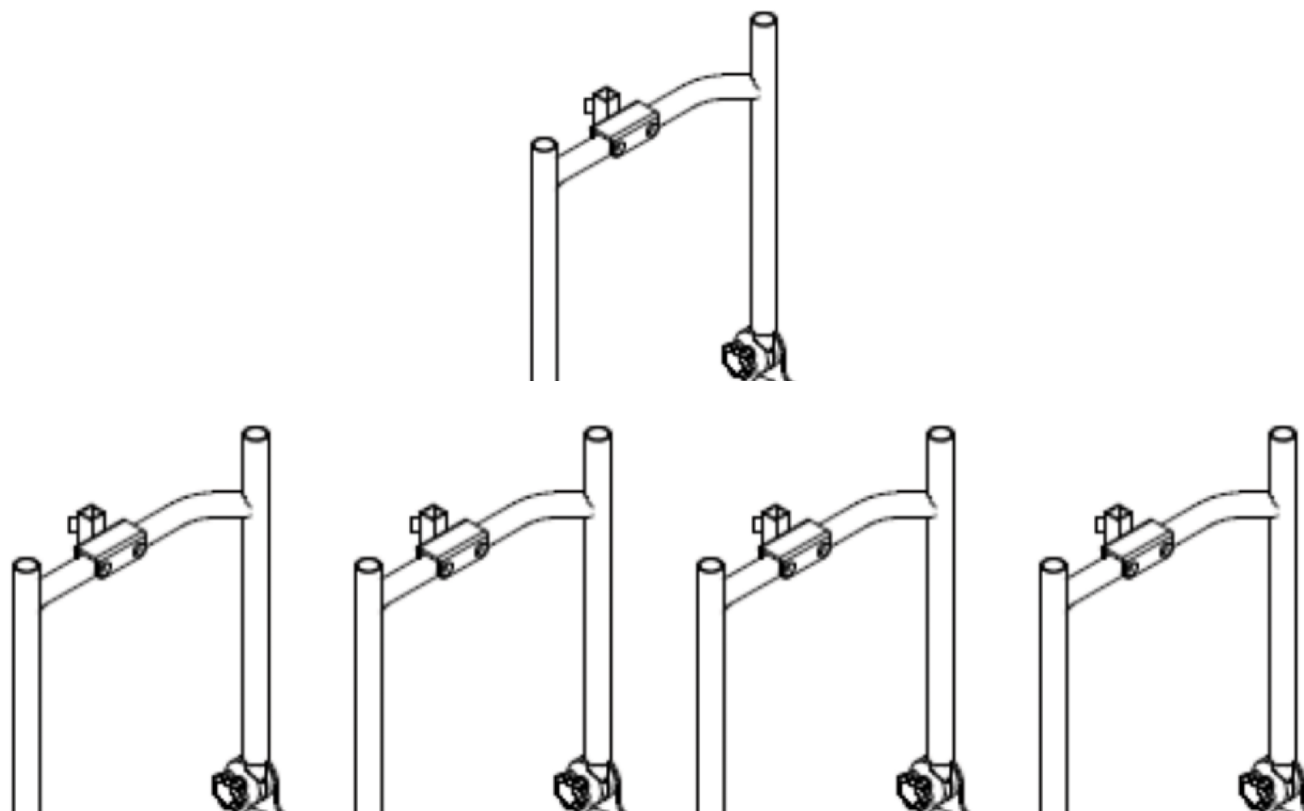

## Anclatge reposacaps Freddy

Per muntar tubs quadrats (15×25 mm)

### Models i talles

- SC2500019 Anclatge reposacaps - Talla única