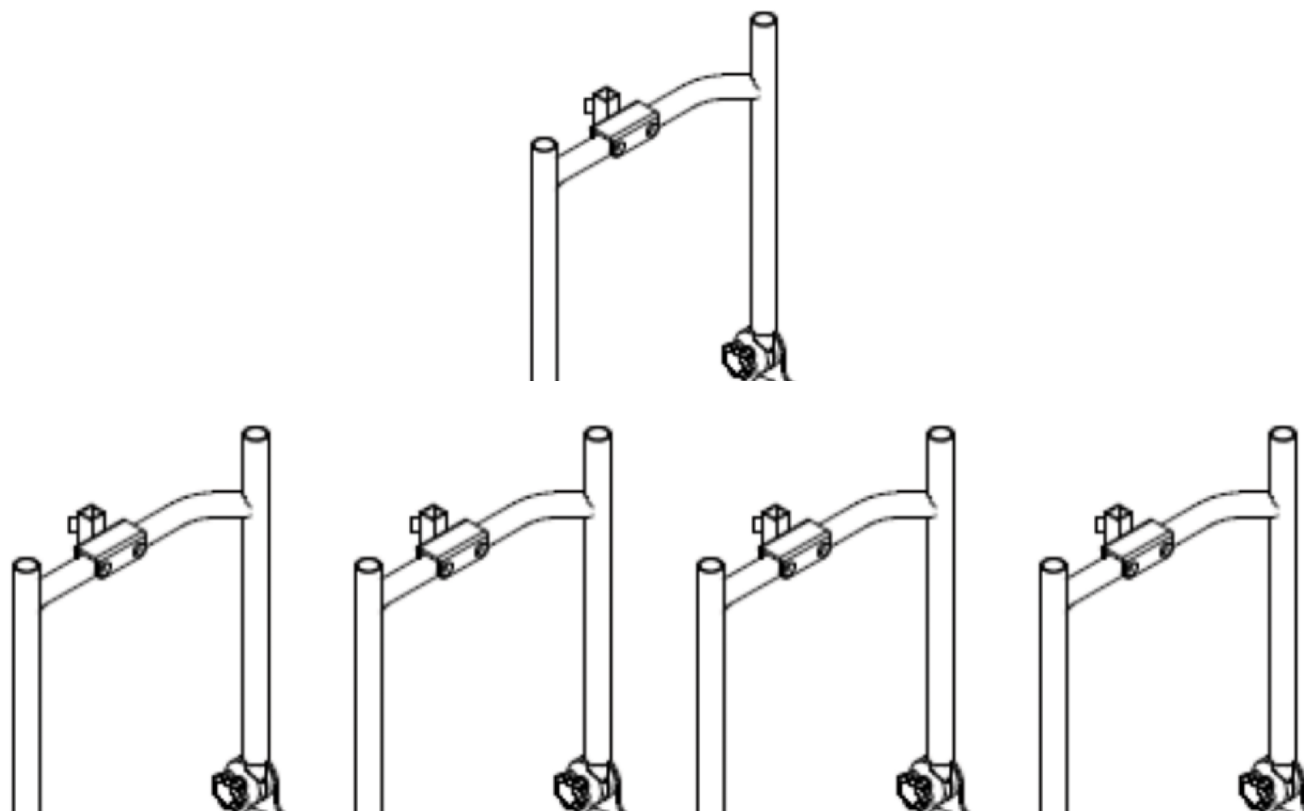

## Anclaje reposacabezas Freddy

Para montar tubos cuadrados (15×25 mm)

### Modelos y tallas

- SC2500019 Anclaje reposacabezas - Talla única