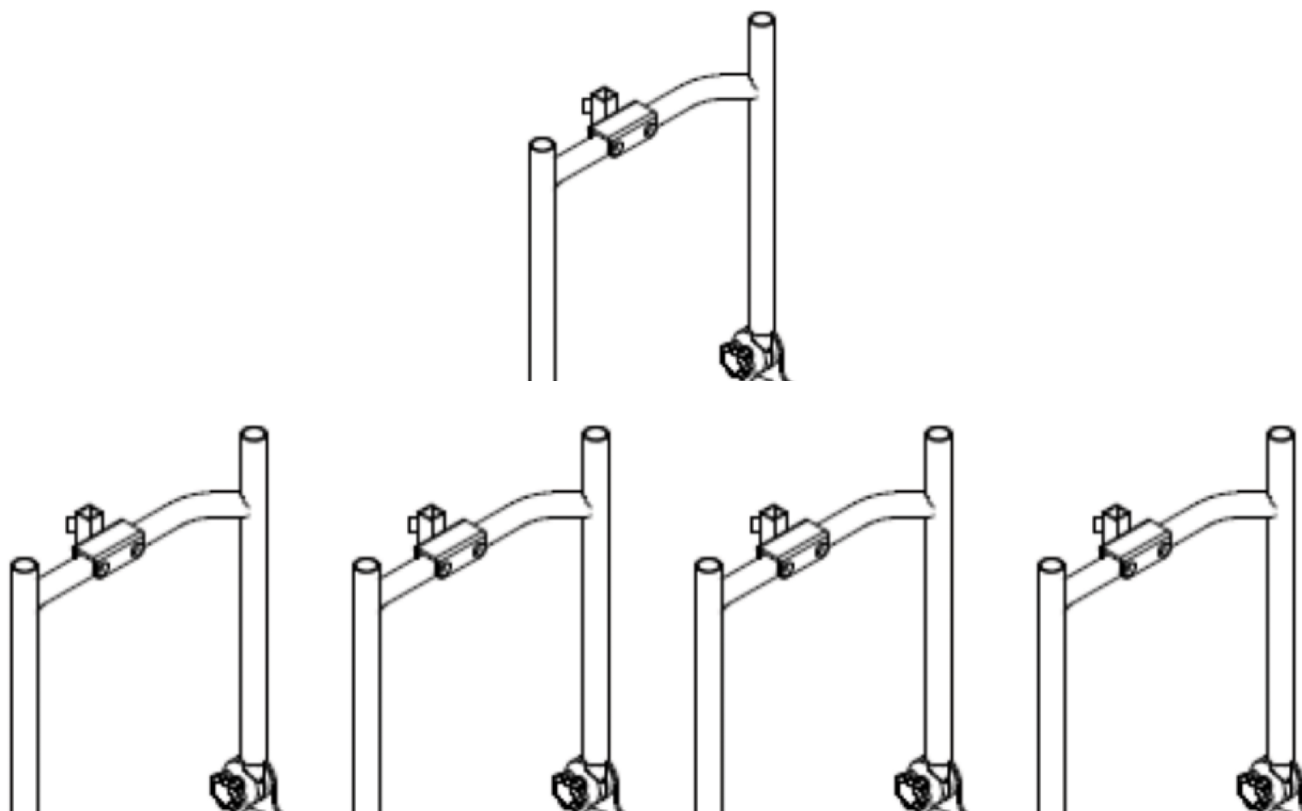

Anclaje reposacabezas Freddy

Para montar tubos cuadrados (15×25 mm)

Modelos y tallas

- SC2500019 Anclaje reposacabezas - Talla única