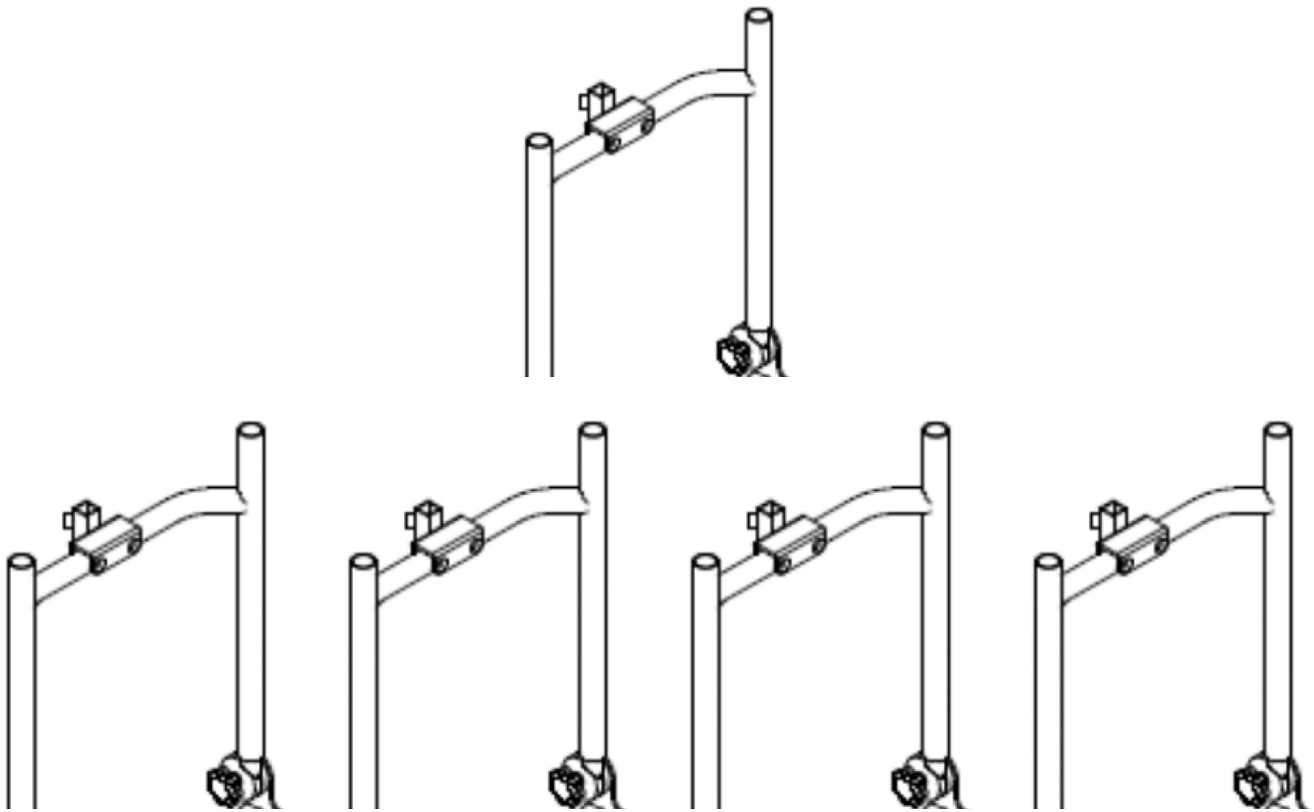

Anclaje reposacabezas Freddy

Para montar tubos cuadrados (15×25 mm)

Modelos y tallas

- SC2500019 Anclaje reposacabezas - Talla única