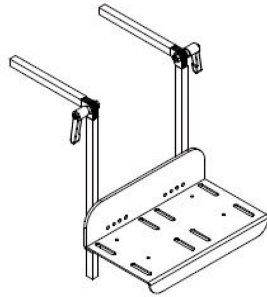

Reposapeus Finn

Els reposapeus són abatibles i ajustable en altura, es pot escullir que la plataforma sigui abatible o no

Models i talles

- SC9001005 Reposapeus plataforma plegable - Talla 0 (ample 26 cm)
- SC9001007 Reposapeus plataforma plegable - Talla 1 (ample 28 cm)
- SC9001001 Reposapeus plataforma fixa - Talla 0 (ample 26 cm)
- SC9002001 Reposapeus plataforma fixa - Talla 1 (ample 30 cm)