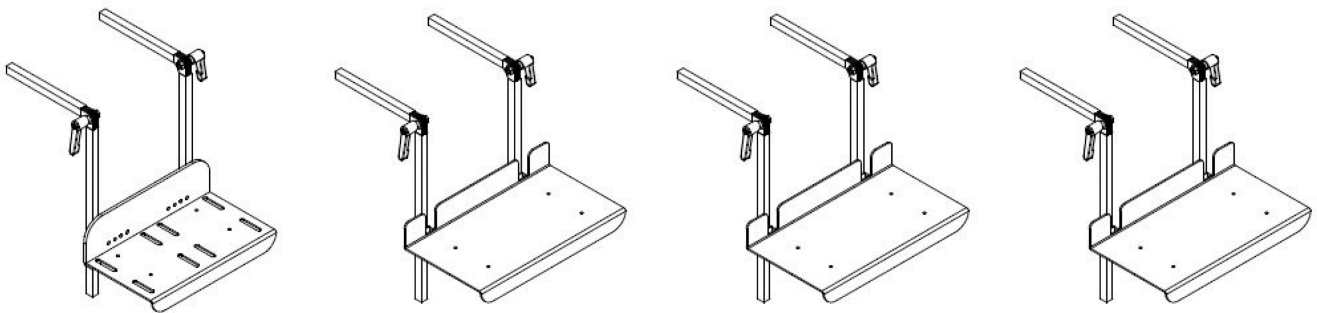

Reposapeus Finn

Els reposapeus són abatibles i ajustable en altura, es pot escullir que la plataforma sigui abatible o no

Models i talles

- SC9001005 Reposapeus plataforma plegable - Talla 0 (ample 26 cm)
- SC9001007 Reposapeus plataforma plegable - Talla 1 (ample 28 cm)
- SC9001001 Reposapeus plataforma fixa - Talla 0 (ample 26 cm)
- SC9002001 Reposapeus plataforma fixa - Talla 1 (ample 30 cm)