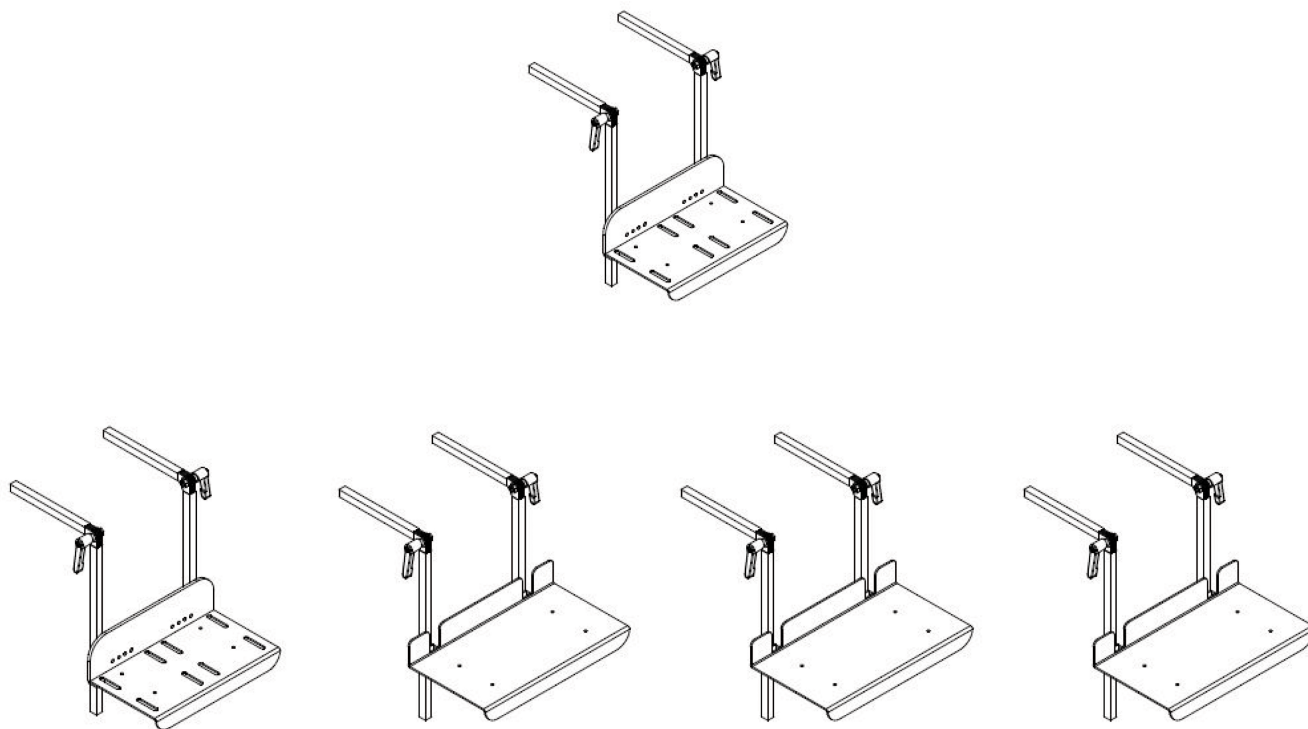

Reposapeus Finn

Els reposapeus són abatibles i ajustable en altura, es pot escullir que la plataforma sigui abatible o no

Models i talles

- SC9001005 Reposapeus plataforma plegable - Talla 0 (ample 26 cm)
- SC9001007 Reposapeus plataforma plegable - Talla 1 (ample 28 cm)
- SC9001001 Reposapeus plataforma fixa - Talla 0 (ample 26 cm)
- SC9002001 Reposapeus plataforma fixa - Talla 1 (ample 30 cm)