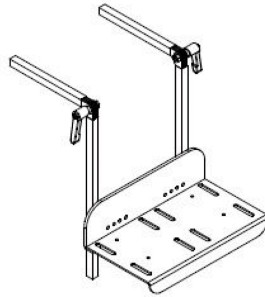

Reposapeus Finn

Els reposapeus són abatibles i ajustable en altura, es pot escullir que la plataforma sigui abatible o no

Models i talles

- SC9001005 Reposapeus plataforma plegable - Talla 0 (ample 26 cm)
- SC9001007 Reposapeus plataforma plegable - Talla 1 (ample 28 cm)
- SC9001001 Reposapeus plataforma fixa - Talla 0 (ample 26 cm)
- SC9002001 Reposapeus plataforma fixa - Talla 1 (ample 30 cm)