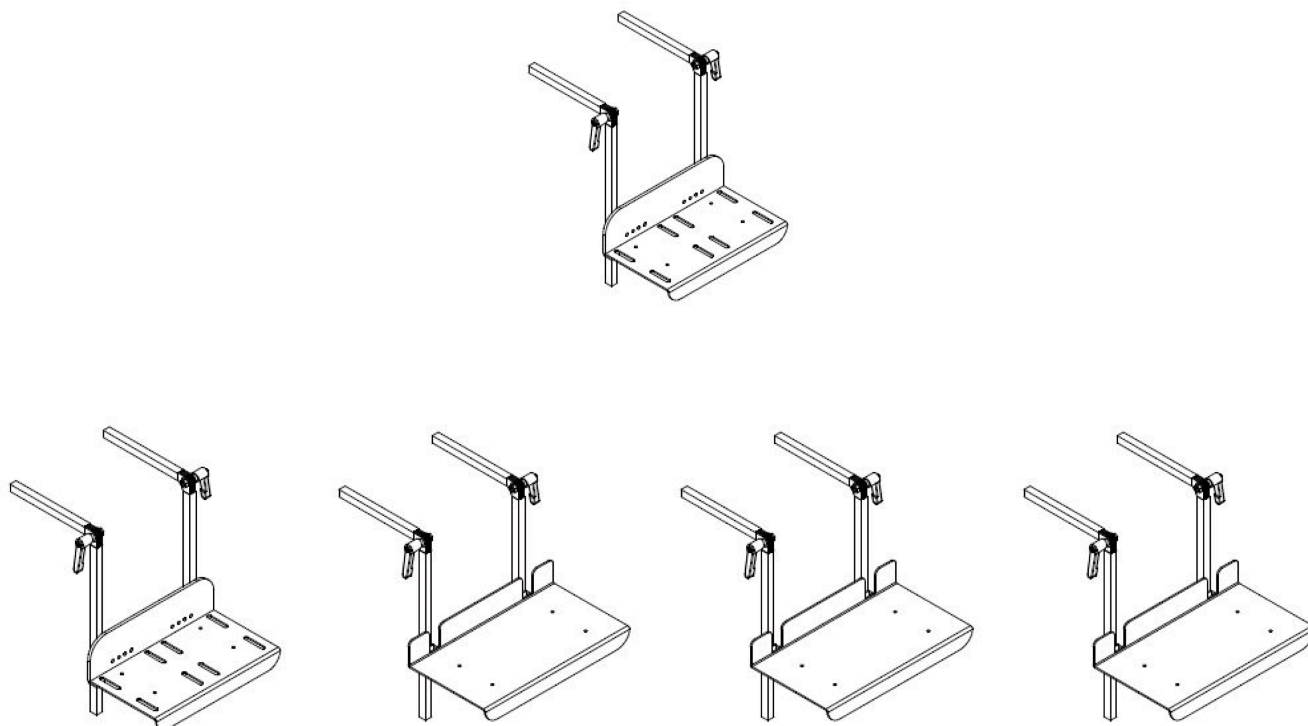

Reposapiés Finn

Los reposapiés son abatibles y ajustables en altura, se puede escoger que la plataforma sea abatible o no.

Modelos y tallas

- SC9001005 Reposapiés plataforma plegable - Talla 0 (ancho 26 cm)
- SC9001007 Reposapiés plataforma plegable - Talla 1 (ancho 28 cm)
- SC9001001 Reposapiés plataforma fija - Talla 0 (ancho 26 cm)
- SC9002001 Reposapiés plataforma fija - Talla 1 (ancho 30 cm)