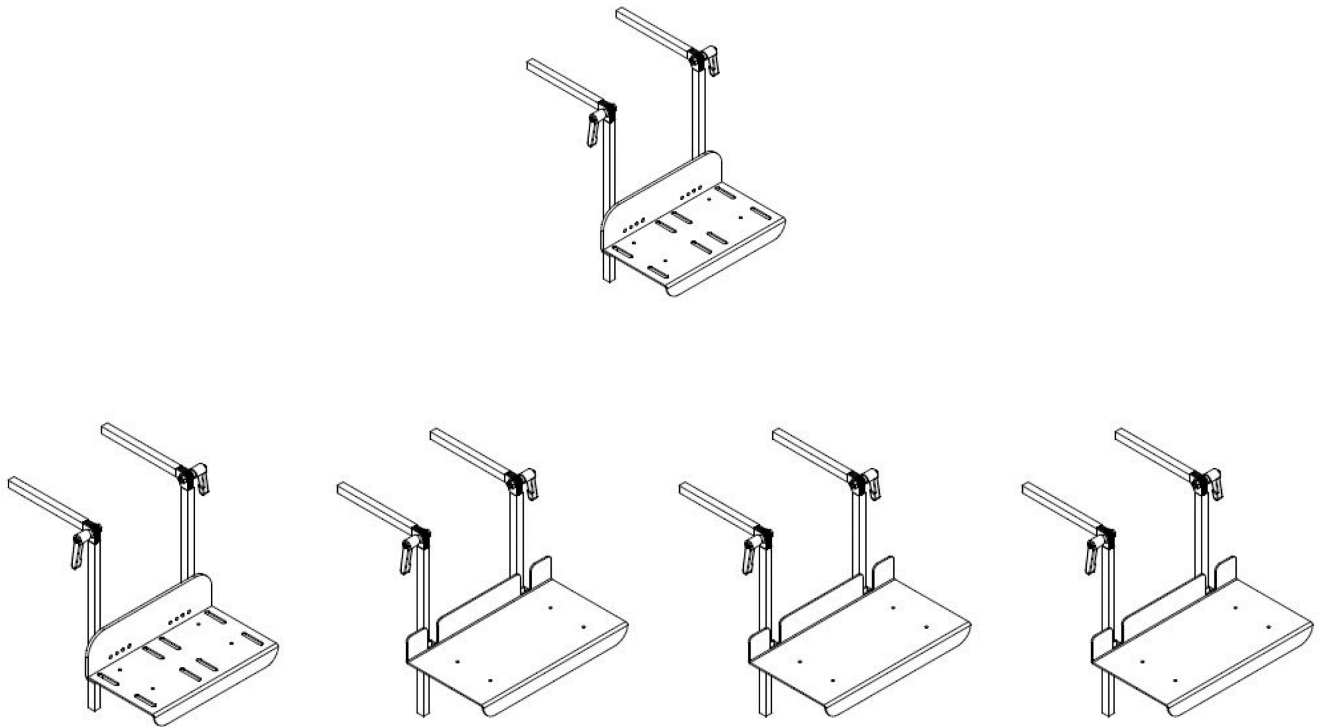

# Reposapiés Finn

Los reposapiés son abatibles y ajustables en altura, se puede escoger que la plataforma sea abatible o no.

## Modelos y tallas

- SC9001005 Reposapiés plataforma plegable - Talla 0 (ancho 26 cm)
- SC9001007 Reposapiés plataforma plegable - Talla 1 (ancho 28 cm)
- SC9001001 Reposapiés plataforma fija - Talla 0 (ancho 26 cm)
- SC9002001 Reposapiés plataforma fija - Talla 1 (ancho 30 cm)