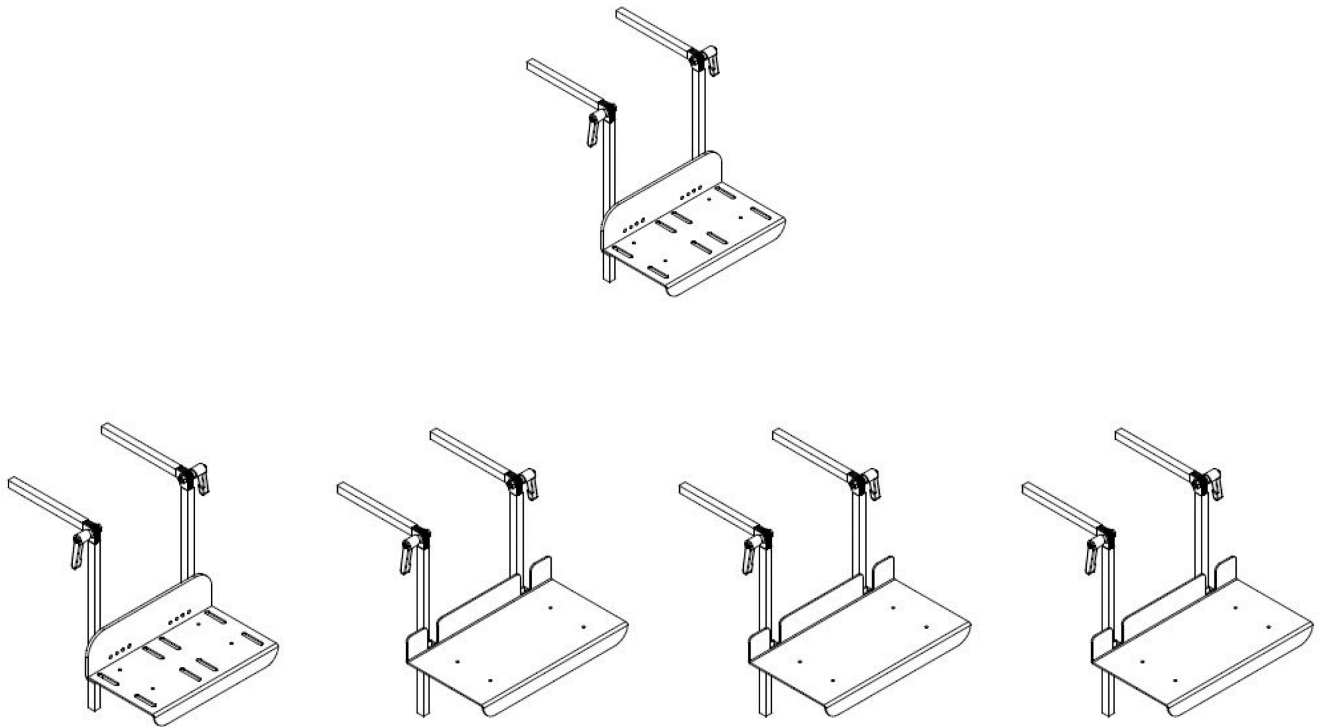

Reposapiés Finn

Los reposapiés son abatibles y ajustables en altura, se puede escoger que la plataforma sea abatible o no.

Modelos y tallas

- SC9001005 Reposapiés plataforma plegable - Talla 0 (ancho 26 cm)
- SC9001007 Reposapiés plataforma plegable - Talla 1 (ancho 28 cm)
- SC9001001 Reposapiés plataforma fija - Talla 0 (ancho 26 cm)
- SC9002001 Reposapiés plataforma fija - Talla 1 (ancho 30 cm)