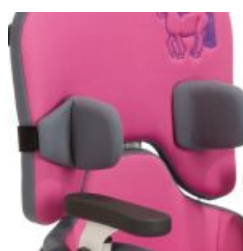

Gris/Lila amb dibuix cavall brodat (Talla 0+1)