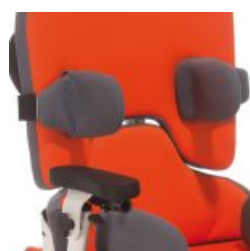

Mesures

QUADRE DE MESURES: longitud en cm i pes en kg

* Mesures clau: Profunditat i ample de seient

(La mesura clau és una referència d'aproximació, és necessari comparar totes les altres)

	TALLA 0	TALLA 1	TALLA 2
* PROFUNDITAT SEIENT	15-25	21-30	30-42
* AMPLE SEIENT	16-26	20-30	28-38
ALTURA RESPATLLER CURT	35-43	35-43	42-52
ALTURA RESPATLLER LLARG	42-52	42-52	53-63
REGULACIÓ ANGLE RESPATLLER	-5º,+25º	-5º,+25º	-5º,+25º
CARGA MÀXIMA	30	30	50
PES	9	10	12
RECOMANACIONS XASSIS	Finn T-0	Finn T-1 Freddy T-0	Freddy T-1 amb antivolcs

Models i talles

- SC1700100 Sofie - Talla 0
- SC1701100 Sofie - Talla 1
- SC1702100 Sofie - Talla 2

Colors

Gris/Taronja (Talla 0+1)