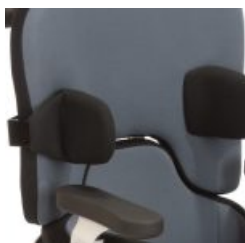

Negre/Gris (Talla 2)