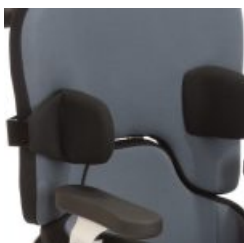

Negre/Gris (Talla 2)