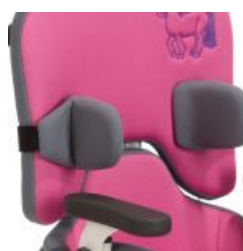

Sofie

TERAPÈUTIC I MULTIAJUSTABLE

El nou seient Sofie, disponible en tres talles, s'equipara a Madita, utilitzant els mateixos accessoris, però amb l'aventatge de poder-lo muntar en el xassis Freddy. Sofie és una unitat de seient que creix amb el nen gràcies als seus múltiples ajustos. L'altura del respall és fàcilment regulable, així com la profunditat i l'amplada de seient.

Models i talles

- SC1700100 Sofie - Talla 0
- SC1701100 Sofie - Talla 1
- SC1702100 Sofie - Talla 2

Colors

Gris/Taronja (Talla 0+1)

Gris/Blau (Talla 0+1)

Negre/Gris amb dibuix pirat brodat (Talla 0+1)

Gris/Lila amb dibuix cavall brodat (Talla 0+1)