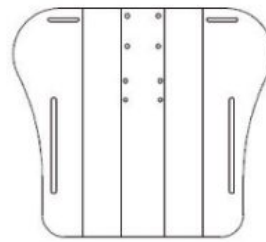

Negro/Gris (Talla 2)

Negro/Rojo (Talla 2)

Gris/Azul (Talla 2)

Chasis azul metálico

Chasis blanco pálido

Chasis rojo

Chasis blanco

## Accesorios

REHAGIRONA

Reposapiés Sofie

REHAGIRONA

Adaptador trapezoidal schuchmann

Respaldo Madita / Madita Fun / Sofie

Tubos de respaldo Madita / Madita fun / Sofie

Respaldo extraíble Madita / Madita Fun / Sofie