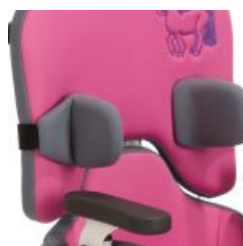

## TERAPÉUTICO Y MULTIAJUSTABLE

El nuevo asiento Sofie, disponible en tres tallas, se equipara a Madita, utilizando los mismos accesorios, pero con la ventaja de poderlo montar en el chasis Freddy. Sofie es una unidad de asiento que crece con el niño gracias a sus múltiples ajustes. La altura del respaldo es fácilmente regulable, así como la profundidad y el ancho del asiento.

## Colores

Gris/Naranja (Talla 0+1)

Gris/Azul (Talla 0+1)

Negro/Gris con dibujo pirata bordado (Talla 0+1)

Gris/Violeta con dibujo caballo bordado (Talla 0+1)

Gris/Violeta con dibujo hada bordado (Talla 0+1)

Negro/Gris (Talla 2)

Negro/Rojo (Talla 2)

Gris/Azul (Talla 2)

Chasis azul metálico

Chasis blanco pálido

Chasis rojo

Chasis blanco