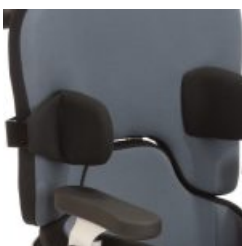

## TERAPÉUTICO Y MULTIAJUSTABLE

El nuevo asiento Sofie, disponible en tres tallas, se equipara a Madita, utilizando los mismos accesorios, pero con la ventaja de poderlo montar en el chasis Freddy. Sofie es una unidad de asiento que crece con el niño gracias a sus múltiples ajustes. La altura del respaldo es fácilmente regulable, así como la profundidad y el ancho del asiento.

## Colores

Gris/Naranja (Talla 0+1)

Gris/Azul (Talla 0+1)

Negro/Gris con dibujo pirata bordado (Talla 0+1)

Gris/Violeta con dibujo caballo bordado (Talla 0+1)

Gris/Violeta con dibujo hada bordado (Talla 0+1)

Negro/Gris (Talla 2)

Negro/Rojo (Talla 2)

Gris/Azul (Talla 2)

Chasis azul metálico

Chasis blanco pálido

Chasis rojo

Chasis blanco