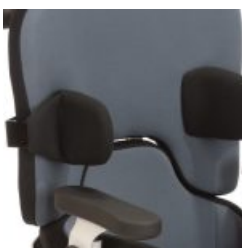

Sofie

TERAPÉUTICO Y MULTIAJUSTABLE

El nuevo asiento Sofie, disponible en tres tallas, se equipara a Madita, utilizando los mismos accesorios, pero con la ventaja de poderlo montar en el chasis Freddy. Sofie es una unidad de asiento que crece con el niño gracias a sus múltiples ajustes. La altura del respaldo es fácilmente regulable, así como la profundidad y el ancho del asiento.

Modelos y tallas

- SC1700100 Sofie - Talla 0
- SC1701100 Sofie - Talla 1
- SC1702100 Sofie - Talla 2

Colores

Gris/Naranja (Talla 0+1)

Gris/Azul (Talla 0+1)

Negro/Gris con dibujo pirata bordado (Talla 0+1)

Gris/Violeta con dibujo caballo bordado (Talla 0+1)

Gris/Violeta con dibujo hada bordado (Talla 0+1)

Negro/Gris (Talla 2)

Negro/Rojo (Talla 2)

Gris/Azul (Talla 2)

Chasis azul metálico

Chasis blanco pálido

Chasis rojo

Chasis blanco