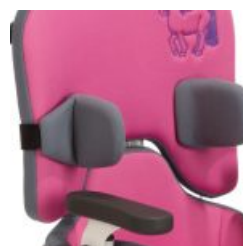

## TERAPÉUTICO Y MULTIAJUSTABLE

El nuevo asiento Sofie, disponible en tres tallas, se equipara a Madita, utilizando los mismos accesorios, pero con la ventaja de poderlo montar en el chasis Freddy. Sofie es una unidad de asiento que crece con el niño gracias a sus múltiples ajustes. La altura del respaldo es fácilmente regulable, así como la profundidad y el ancho del asiento.

## Colores

Gris/Naranja (Talla 0+1)

Gris/Azul (Talla 0+1)

Negro/Gris con dibujo pirata bordado (Talla 0+1)

Gris/Violeta con dibujo caballo bordado (Talla 0+1)

Gris/Violeta con dibujo hada bordado (Talla 0+1)

Negro/Gris (Talla 2)

Negro/Rojo (Talla 2)

Gris/Azul (Talla 2)

Chasis azul metálico

Chasis blanco pálido

Chasis rojo

Chasis blanco