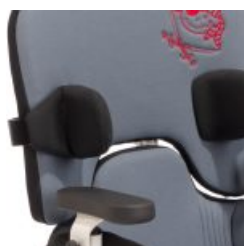

Negro/Gris con dibujo pirata bordado (Talla 0+1)