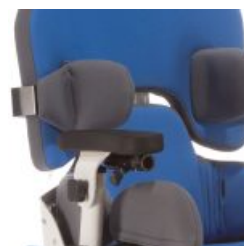

Gris/Azul (Talla 2)