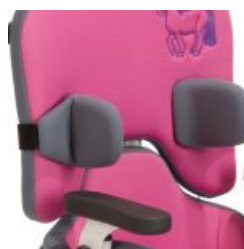

Sofie

TERAPÉUTICO Y MULTIAJUSTABLE

El nuevo asiento Sofie, disponible en tres tallas, se equipara a Madita, utilizando los mismos accesorios, pero con la ventaja de poderlo montar en el chasis Freddy. Sofie es una unidad de asiento que crece con el niño gracias a sus múltiples ajustes. La altura del respaldo es fácilmente regulable, así como la profundidad y el ancho del asiento.

Modelos y tallas

- SC1700100 Sofie - Talla 0
- SC1701100 Sofie - Talla 1
- SC1702100 Sofie - Talla 2

Colores

Gris/Naranja (Talla 0+1)

Gris/Azul (Talla 0+1)

Negro/Gris con dibujo pirata bordado (Talla 0+1)

Gris/Violeta con dibujo caballo bordado (Talla 0+1)

Gris/Violeta con dibujo hada bordado (Talla 0+1)

Negro/Gris (Talla 2)

Negro/Rojo (Talla 2)

Gris/Azul (Talla 2)

Chasis azul metálico

Chasis blanco pálido

Chasis rojo

Chasis blanco