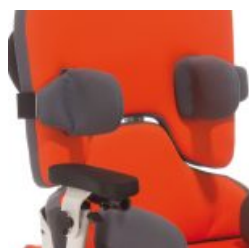

Medidas

CUADRO DE MEDIDAS: longitud en cm y peso en kg

* Medidas clave: Profundidad y ancho de asiento

(La medida clave es una referencia de aproximación, es necesario comparar todas las demás)

	TALLA 0	TALLA 1	TALLA 2
* PROFUNDIDAD DE ASIENTO	15-25	21-30	30-42
* ANCHO DE ASIENTO	16-26	20-30	28-38
ALTURA DE RESPALDO CORTO	35-43	35-43	42-52
ALTURA DE RESPALDO LARGO	42-52	42-52	53-63
REGULACIÓN ANGULO RESPALDO	-5º,+25º	-5º,+25º	-5º,+25º
CARGA MÁXIMA	30	30	50
PESO	9	10	12
RECOMENDACIONES CHASIS	Finn T-0	Finn T-1 Freddy T-0	Freddy T-1 con antivuelcos

Modelos y tallas

- SC1700100 Sofie - Talla 0
- SC1701100 Sofie - Talla 1
- SC1702100 Sofie - Talla 2

Colores

Gris/Naranja (Talla 0+1)