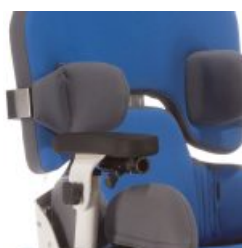

Gris/Azul (Talla 0+1)