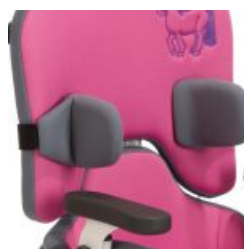

## TERAPÉUTICO Y MULTIAJUSTABLE

El nuevo asiento Sofie, disponible en tres tallas, se equipara a Madita, utilizando los mismos accesorios, pero con la ventaja de poderlo montar en el chasis Freddy. Sofie es una unidad de asiento que crece con el niño gracias a sus múltiples ajustes. La altura del respaldo es fácilmente regulable, así como la profundidad y el ancho del asiento.

## Colores

Gris/Naranja (Talla 0+1)

Gris/Azul (Talla 0+1)

Negro/Gris con dibujo pirata bordado (Talla 0+1)

Gris/Violeta con dibujo caballo bordado (Talla 0+1)

Gris/Violeta con dibujo hada bordado (Talla 0+1)

Negro/Gris (Talla 2)

Negro/Rojo (Talla 2)

Gris/Azul (Talla 2)

Chasis azul metálico

Chasis blanco pálido

Chasis rojo

Chasis blanco