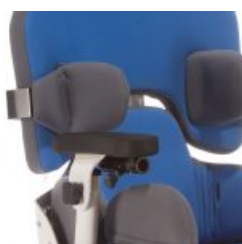

Gris/Azul (Talla 0+1)