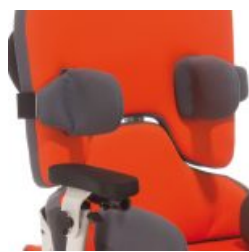

Sofie

TERAPÉUTICO Y MULTIAJUSTABLE

El nuevo asiento Sofie, disponible en tres tallas, se equipara a Madita, utilizando los mismos accesorios, pero con la ventaja de poderlo montar en el chasis Freddy. Sofie es una unidad de asiento que crece con el niño gracias a sus múltiples ajustes. La altura del respaldo es fácilmente regulable, así como la profundidad y el ancho del asiento.

Modelos y tallas

- SC1700100 Sofie - Talla 0
- SC1701100 Sofie - Talla 1
- SC1702100 Sofie - Talla 2

Colores

Gris/Naranja (Talla 0+1)

Gris/Azul (Talla 0+1)

Negro/Gris con dibujo pirata bordado (Talla 0+1)

Gris/Violeta con dibujo caballo bordado (Talla 0+1)