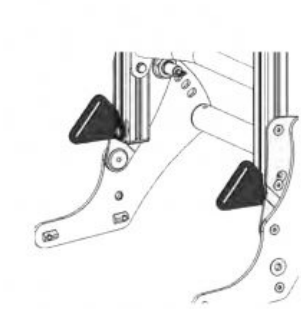

Ha d'**escollir entre les múltiples opcions de configuració que ofereix**, i que pot veure detallades a la **Fulla de comanda** (descarregable més avall).

Els marcs del seient i del respalller estan dissenyats per a un **ajust fàcil**. Cada element del bastidor té ranures amb femelles que es poden moure i fixar ràpidament en qualsevol lloc de la ranura.

Afluint només quatre cargols, les plataformes de seient i respalller es poden desplaçar a les posicions òptimes.

Dues opcions de seguretat:

- La primera opció està dissenyada per funcionar amb sistemes de seients complets. L'estructura de suport està específicament configurada per posicionar el sistema de seient el més a prop possible de la secció del respalller.

Kit ancoratge per a vehicle - ISO 7176-19 Sherpa

Antibolcada abatible Sherpa

Reposacaps Sherpa

Adaptador per ajustar l'alçada del seient Sherpa

Cistella Sherpa

Reposabraços abatible Sherpa

Safata Sherpa

Guia per compensar la profunditat del seient Sherpa

Interface trapezoïdal Sherpa

Retenidors d'angle de genoll Sherpa

Panells de seient i respatller Sherpa

Tac abductor Sherpa

Suports de fixació per cinturó Sherpa

Opcions especials Sherpa