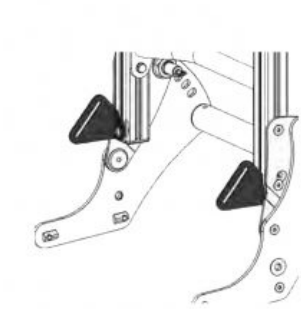

Ha d'**escollir entre les múltiples opcions de configuració que ofereix**, i que pot veure detallades a la **Fulla de comanda** (descarregable més avall).

Els marcs del seient i del respatllet estan dissenyats per a un **ajust fàcil**. Cada element del bastidor té ranures amb femelles que es poden moure i fixar ràpidament en qualsevol lloc de la ranura.

Afluint només quatre cargols, les plataformes de seient i respatllet es poden desplaçar a les posicions òptimes.

Dues opcions de seguretat:

- La primera opció està dissenyada per funcionar amb sistemes de seients complets. L'estructura de suport està específicament configurada per posicionar el sistema de seient el més a prop possible de la secció del respatllet.

Kit ancoratge per a vehicle - ISO 7176-19 Sherpa

Antibolcada abatible Sherpa

Reposacaps Sherpa

Adaptador per ajustar l'alçada del seient Sherpa

Cistella Sherpa

Reposabraços abatible Sherpa

Safata Sherpa

Guia per compensar la profunditat del seient Sherpa

Interface trapezoïdal Sherpa

Retenidors d'angle de genoll Sherpa

Panells de seient i respatller Sherpa

Tac abductor Sherpa

Suports de fixació per cinturó Sherpa

Opcions especials Sherpa