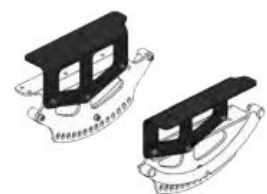

Ha d'**escollir entre les múltiples opcions de configuració que ofereix**, i que pot veure detallades a la **Fulla de comanda** (descarregable més avall).

Els marcs del seient i del respalller estan dissenyats per a un **ajust fàcil**. Cada element del bastidor té ranures amb femelles que es poden moure i fixar ràpidament en qualsevol lloc de la ranura.

Afluint només quatre cargols, les plataformes de seient i respalller es poden desplaçar a les posicions òptimes.

Dues opcions de seguretat:

- La primera opció està dissenyada per funcionar amb sistemes de seients complets. L'estructura de suport està específicament configurada per posicionar el sistema de seient el més a prop possible de la secció del respalller.

Reposapeus d'alumini monoblock amb suport de taló Sherpa

Reposapeus individual de plàstic estàndard Sherpa

Rodes del darrere Sherpa

Protectors de radi per 22" i 24" Sherpa

Rodes davanteres Sherpa

Reposapeus Sherpa

Kit ancoratge per a vehicle - ISO 7176-19 Sherpa

Antibolcada abatible Sherpa

Reposacaps Sherpa

Adaptador per ajustar l'alçada del seient Sherpa

Cistella Sherpa

Reposabraços abatible Sherpa

Safata Sherpa

Guia per compensar la profunditat del seient Sherpa