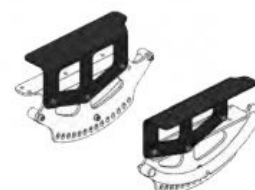

Ha d'**escollir entre les múltiples opcions de configuració que ofereix**, i que pot veure detallades a la **Fulla de comanda** (descarregable més avall).

Els marcs del seient i del respatllet estan dissenyats per a un **ajust fàcil**. Cada element del bastidor té ranures amb femelles que es poden moure i fixar ràpidament en qualsevol lloc de la ranura.

Reposapeus d'alumini monoblock amb suport de taló Sherpa

Reposapeus individual de plàstic estàndard Sherpa

Rodes del darrere Sherpa

Protectors de radi per 22" i 24" Sherpa

Rodes davanteres Sherpa

Reposapeus Sherpa

Kit ancoratge per a vehicle - ISO 7176-19 Sherpa

Antibolcada abatible Sherpa

Reposacaps Sherpa

Adaptador per ajustar l'alçada del seient Sherpa

Cistella Sherpa

Reposabraços abatible Sherpa

Safata Sherpa

Guia per compensar la profunditat del seient Sherpa