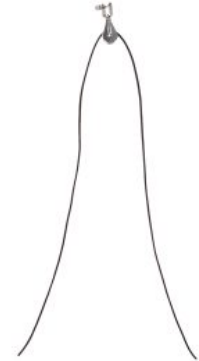

Els tricicles Rifton favoreixen l'entrada i la sortida al tricicle gràcies al seu disseny sense obstacles. L'ajustament es fa sense eines i gràcies als accessoris tals com el suport de tronc, la barra de direcció davantera o posterior fan possible personalitzar el tricicle per satisfer la necessitat de cada nen.

Models i talles

- R112 Tricicle Rifton - Talla petita
- R113 Tricicle Rifton - Talla mitjana
- R114 Tricicle Rifton - Talla gran

Colors

Llima

Blau

Vermell

Fucsia

Accessoris

Seient tricicle Rifton

Manillar tricicle Rifton

Fre de mà tricicle Rifton

Respatller Tricicle Rifton

Safata tricicle Rifton

Reposacaps tricicle Rifton

REHAGIRONA

Tac abductor tricicle Rifton

Politja davantera tricicle Rifton

Barra de direcció tricicle Rifton

**Suport fix per estacionament
tricicle Rifton**