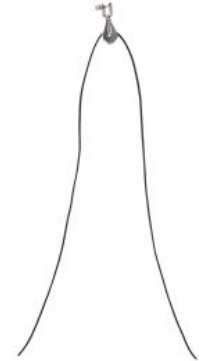

Els tricicles Rifton favoreixen l'entrada i la sortida al tricicle gràcies al seu disseny sense obstacles. L'ajustament es fa sense eines i gràcies als accessoris tals com el suport de tronc, la barra de direcció davantera o posterior fan possible personalitzar el tricicle per satisfer la necessitat de cada nen.

## Accessoris

**Seient tricicle Rifton**

**Manillar tricicle Rifton**

**Fre de mà tricicle Rifton**

**Respatller Tricicle Rifton**

**Safata tricicle Rifton**

**Reposacaps tricicle Rifton**

**REHAGIRONA**

**Tac abductor tricicle Rifton**

**Politja davantera tricicle Rifton**

**Barra de direcció tricicle Rifton**

**Suport fix per estacionament tricicle Rifton**