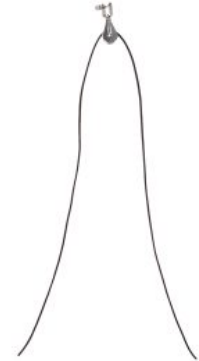

Modelos y tallas

- RI-R112 Triciclo Rifton - Talla pequeña
- RI-R113 Triciclo Rifton - Talla mediana
- RI-R114 Triciclo Rifton - Talla grande

Colores

Lima

Azul

Rojo

Frambuesa

Accesorios

Asiento triciclo Rifton

Manillar triciclo Rifton

Freno de mano triciclo Rifton

Respaldo Triciclo Rifton

Bandeja triciclo Rifton

Reposacabezas triciclo Rifton

REHAGIRONA

Taco abductor triciclo Rifton

Polea delantera triciclo Rifton

Barra de dirección triciclo Rifton

Soporte fijo para estacionamiento triciclo Rifton