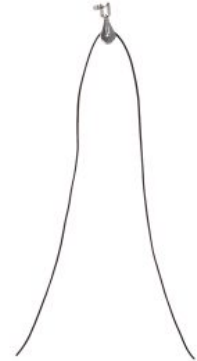

Modelos y tallas

- RI-R112 Triciclo Rifton - Talla pequeña
- RI-R113 Triciclo Rifton - Talla mediana
- RI-R114 Triciclo Rifton - Talla grande

Colores

Lima

Azul

Rojo

Frambuesa

Accesorios

Asiento triciclo Rifton

Manillar triciclo Rifton

Freno de mano triciclo Rifton

Respaldo Triciclo Rifton

Bandeja triciclo Rifton

Reposacabezas triciclo Rifton

REHAGIRONA

Taco abductor triciclo Rifton

Polea delantera triciclo Rifton

Barra de dirección triciclo Rifton

Soporte fijo para estacionamiento triciclo Rifton