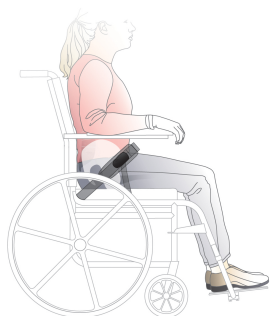

# Cinturó pèlvic 4 punts BP

## ESTABILITZA I MILLORA LA FUNCIO

El cinturó pèlvic 4 punts és perfecte per a usuaris que es moguin molt o tinguin un to alt. Els dos punts primaris posicionen el cinturó, mentre que els secundaris prevenen que el cinturó canviï l'angulació. Subjecte la pèlvis més agressivament.

Bodypoint dissenya els seus productes sota conceptes molt clars, clínics i tècnics. El teixit customitzat de les cinxes de nylon estan fabricades perquè no llisquin, fort i durader. A l'interior del cinturó trobem encoixinats laminats patentats, dissenyats per a la adaptació al cos i distribuir la pressió per al confort necessari. Les sivelles, les cinxes per a regular la longitud i el hardware de muntatge permeten una instal·lació professional adequada per a tot tipus d'usuari.