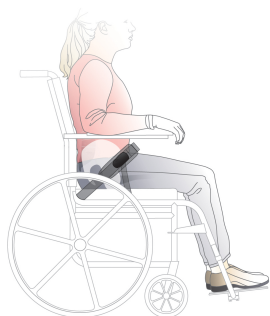

Cinturó pèlvic 4 punts BP

ESTABILITZA I MILLORA LA FUNCIO

El cinturó pèlvic 4 punts és perfecte per a usuaris que es moguin molt o tinguin un to alt. Els dos punts primaris posicionen el cinturó, mentre que els secundaris prevenen que el cinturó canviï l'angulació. Subjecte la pèlvis més agressivament.

Bodypoint dissenya els seus productes sota conceptes molt clars, clínics i tècnics. El teixit customitzat de les cinxes de nylon estan fabricades perquè no llisquin, fort i durader. A l'interior del cinturó trobem encoixinats laminats patentats, dissenyats per a la adaptació al cos i distribuir la pressió per al confort necessari. Les sivelles, les cinxes per a regular la longitud i el hardware de muntatge permeten una instal·lació professional adequada per a tot tipus d'usuari.

Disponible amb diferents sivelles segons necessitats:

Amb pulsador

Sivella de pressió de plàstic

Pulsador metàl·lic

Sivella rehab Latch

Disponible amb dos tipus d'anclatges:

B1 (Flat Mount)

B2 (Cinch Mount)

Disponible amb diferents tipus d'ajustos:

Ajust central

Doble ajust

Ajust posterior

Caract. i Espec.

- Cinturó pèlvic 4 punts
- Sivella especial de rehabilitació
- Encoixinats per a la distribució de la pressió
- Des de XS a L
- Anclatge B1 (Flat mount) o B2 (Cinch Mount) inclòs