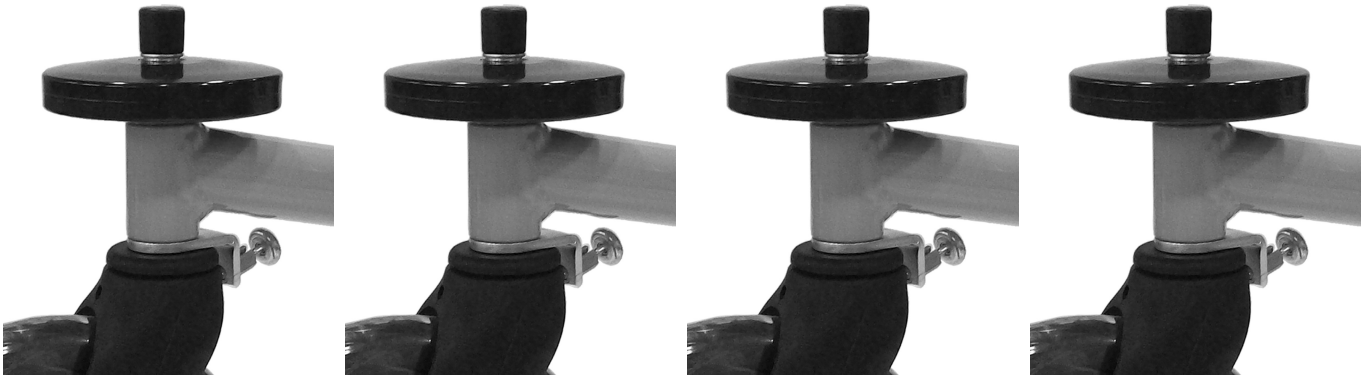

## Ruedas parachoques Malte

Disponibles sólo para talla 0

### Modelos y tallas

- SC3500010 Ruedas parachoques Malte - Talla única, sólo para talla 0