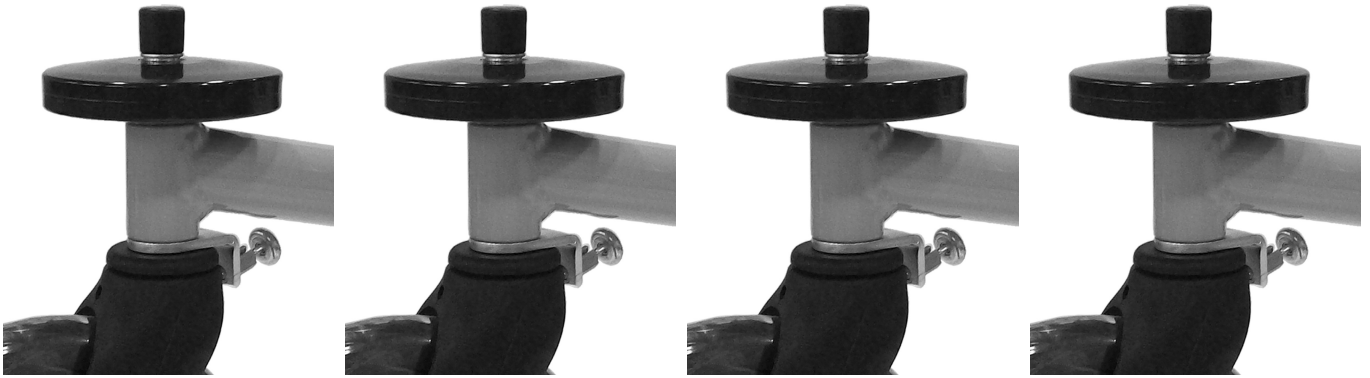

Ruedas parachoques Malte

Disponibles sólo para talla 0

Modelos y tallas

- SC3500010 Ruedas parachoques Malte - Talla única, sólo para talla 0