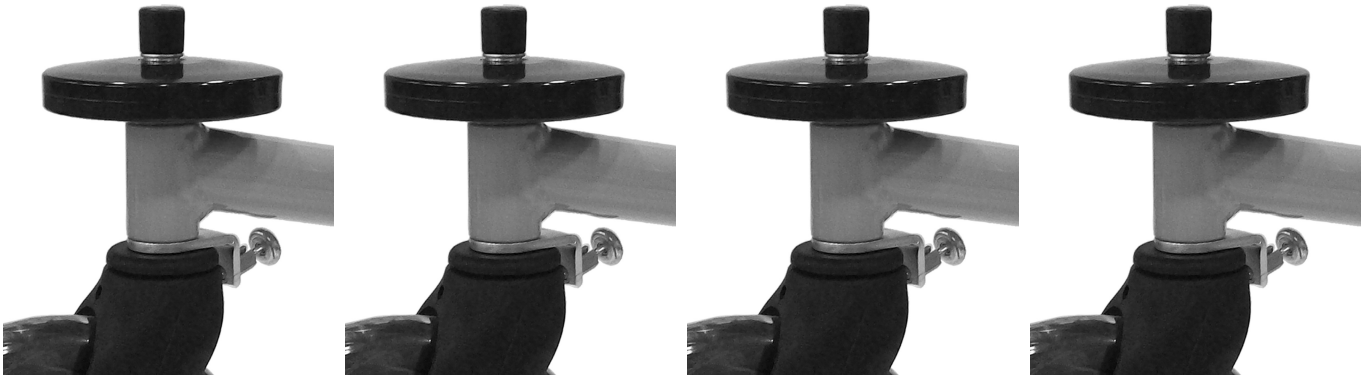

Ruedas parachoques Malte

Disponibles sólo para talla 0

Modelos y tallas

- SC3500010 Ruedas parachoques Malte - Talla única, sólo para talla 0