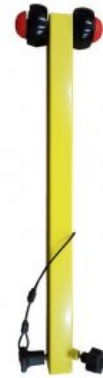

Buddy Roamer

LLIBERTAT ASSISTIDA

Buddy Roamer és un caminador posterior que combina suport postural i mobilitat, dissenyat per a satisfer les necessitats de tot tipus de usuaris. El xassis està dissenyat ergonòmicament per a suportar pes corporal a la vegada que permet al nen caminar lliurement i sense ajuda. El centre de gravetat de Buddy Roamer permet la lliure circulació sense esforç i el canvi de pes d'esquerre a dreta durant la fase de la gambada. Amb naturalitat, Buddy Roamer segueix el patró de marxa i proporciona amortiguació assistida durant la fase de gambada. La molla d'amortiguació és fàcilment ajustable a les necessitats individuals.

CARACTERÍSTIQUES

UP&DOWN: Ens aporta suspensió al caminar. La marxa natural no és lineal, anem balancejant de dalt a baix.

SIDE TO SIDE: Al caminar també fem balanceig lateral, Buddy Roamer té el centre de gravetat posterior per permetre aquest balanceig encara que tinguem el maluc subjecte, tot el conjunt es mou amb l'usuari.

Accessoris

Barra posicionament central amb separador Buddy Roamer

Sistema antiretrocs Buddy Roamer

Reposacaps gran Buddy Roamer

Columna posterior extra Buddy Roamer

Posicionador d'espatlla abatible Buddy Roamer

Empunyadures rectes Buddy Roamer

Empunyadures amb barra frontal Buddy Roamer