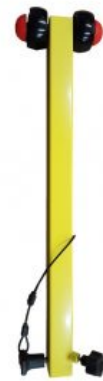

## LLIBERTAT ASSISTIDA

Buddy Roamer és un caminador posterior que combina suport postural i mobilitat, dissenyat per a satisfer les necessitats de tot tipus de usuaris. El xassis està dissenyat ergonòmicament per a suportar pes corporal a la vegada que permet al nen caminar lliurement i sense ajuda. El centre de gravetat de Buddy Roamer permet la lliure circulació sense esforç i el canvi de pes d'esquerre a dreta durant la fase de la gambada. Amb naturalitat, Buddy Roamer segueix el patró de marxa i proporciona amortiguació assistida durant la fase de gambada. La molla d'amortiguació és fàcilment ajustable a les necessitats individuals.

## Models i talles

- MR-ROA100 Buddy Roamer - Talla 1
- MR-ROA200 Buddy Roamer - Talla 2
- MR-ROA102 Buddy Roamer - Talla 1 amb suports talla 2
- MR-ROA201 Buddy Roamer - Talla 2 amb suports talla 1
- MR-ROA203 Buddy Roamer - Talla 2 amb base gran
- MR-ROA300 Buddy Roamer - Talla 3
- MR-ROA400 Buddy Roamer - Talla 4

## Accessoris

**Barra posicionament central amb separador Buddy Roamer**

**Sistema antiretrocés Buddy Roamer**

**Reposacaps gran Buddy Roamer**

**Columna posterior extra Buddy Roamer**

**Posicionador d'espatlla abatible Buddy Roamer**

**Empunyadures rectes Buddy Roamer**

**Empunyadures amb barra frontal Buddy Roamer**