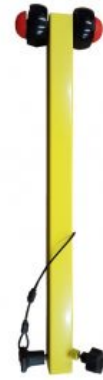

Buddy Roamer

LLIBERTAT ASSISTIDA

Buddy Roamer és un caminador posterior que combina suport postural i mobilitat, dissenyat per a satisfer les necessitats de tot tipus de usuaris. El xassis està dissenyat ergonòmicament per a suportar pes corporal a la vegada que permet al nen caminar lliurement i sense ajuda. El centre de gravetat de Buddy Roamer permet la lliure circulació sense esforç i el canvi de pes d'esquerre a dreta durant la fase de la gambada. Amb naturalitat, Buddy Roamer segueix el patró de marxa i proporciona amortiguació assistida durant la fase de gambada. La molla d'amortiguació és fàcilment ajustable a les necessitats individuals.

CARACTERÍSTIQUES

UP&DOWN: Ens aporta suspensió al caminar. La marxa natural no és lineal, anem balancejant de dalt a baix.

SIDE TO SIDE: Al caminar també fem balanceig lateral, Buddy Roamer té el centre de gravetat posterior per permetre aquest balanceig encara que tinguem el maluc subjecte, tot el conjunt es mou amb l'usuari.

Accessoris

Barra posicionament central amb separador Buddy Roamer

Sistema antiretrocs Buddy Roamer

Reposacaps gran Buddy Roamer

Columna posterior extra Buddy Roamer

Posicionador d'espatlla abatible Buddy Roamer

Empunyadures rectes Buddy Roamer

Empunyadures amb barra frontal Buddy Roamer