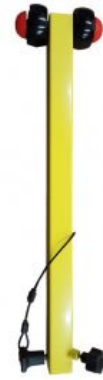

Buddy Roamer

LIBERTAD ASISTIDA

Buddy Roamer es un andador posterior que combina apoyo postural y movilidad, diseñado para satisfacer las necesidades de todo tipo de usuarios. El chasis está diseñado ergonómicamente para soportar peso corporal al tiempo que permite al niño caminar libremente y sin ayuda. El centro de gravedad del Buddy Roamer permite la libre circulación sin esfuerzo y el cambio de peso de izquierda a derecha durante la fase de la zancada. Con naturalidad, el Buddy Roamer sigue el patrón de marcha y proporciona amortiguación asistida durante la fase de la zancada. El muelle de la amortiguación es fácilmente ajustable a las necesidades individuales.

Modelos y tallas

- MR-ROA100 Buddy Roamer - Talla 1
- MR-ROA200 Buddy Roamer - Talla 2
- MR-ROA102 Buddy Roamer - Talla 1 con soportes talla 2
- MR-ROA201 Buddy Roamer - Talla 2 con soportes talla 1
- MR-ROA203 Buddy Roamer - Talla 2 con base grande
- MR-ROA300 Buddy Roamer - Talla 3
- MR-ROA400 Buddy Roamer - Talla 4

Accesorios

Barra posicionamiento central con separador Buddy Roamer

Sistema antiretroceso Buddy Roamer

Reposacabezas grande Buddy Roamer

Columna trasera extra Buddy Roamer

Posicionador de hombro abatible Buddy Roamer

Empuñaduras rectas Buddy Roamer

Empuñaduras con barra frontal Buddy Roamer