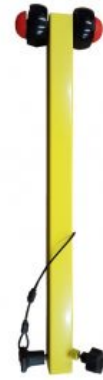

## LIBERTAD ASISTIDA

Buddy Roamer es un andador posterior que combina apoyo postural y movilidad, diseñado para satisfacer las necesidades de todo tipo de usuarios. El chasis está diseñado ergonómicamente para soportar peso corporal al tiempo que permite al niño caminar libremente y sin ayuda. El centro de gravedad del Buddy Roamer permite la libre circulación sin esfuerzo y el cambio de peso de izquierda a derecha durante la fase de la zancada. Con naturalidad, el Buddy Roamer sigue el patrón de marcha y proporciona amortiguación asistida durante la fase de la zancada. El muelle de la amortiguación es fácilmente ajustable a las necesidades individuales.

## Modelos y tallas

- MR-ROA100 Buddy Roamer - Talla 1
- MR-ROA200 Buddy Roamer - Talla 2
- MR-ROA102 Buddy Roamer - Talla 1 con soportes talla 2
- MR-ROA201 Buddy Roamer - Talla 2 con soportes talla 1
- MR-ROA203 Buddy Roamer - Talla 2 con base grande
- MR-ROA300 Buddy Roamer - Talla 3
- MR-ROA400 Buddy Roamer - Talla 4

## Accesorios

**Barra posicionamiento central con separador Buddy Roamer**

**Sistema antiretroceso Buddy Roamer**

**Reposacabezas grande Buddy Roamer**

**Columna trasera extra Buddy Roamer**

**Posicionador de hombro abatible Buddy Roamer**

**Empuñaduras rectas Buddy Roamer**

**Empuñaduras con barra frontal Buddy Roamer**