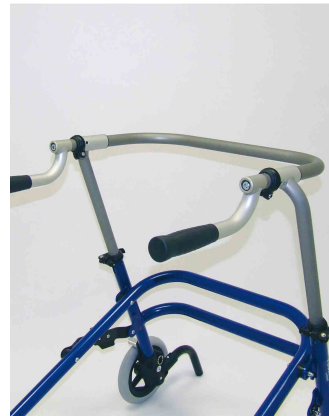

Barra amb empunyadures ajustables en rotació Flux

Models i talles

- HO-3301-5100 Barra amb empunyadures ajustables en rotació Flux - Talla 1
- HO-3302-5100 Barra amb empunyadures ajustables en rotació Flux - Talla 2
- HO-3303-5100 Barra amb empunyadures ajustables en rotació Flux - Talla 3
- HO-3313-5100 Barra amb empunyadures ajustables en rotació Flux - Talla 4