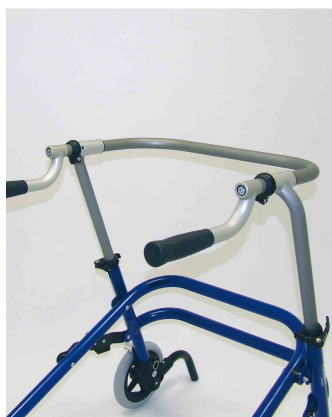

## Barra amb empunyadures ajustables en rotació Flux

### Models i talles

- HO-3301-5100 Barra amb empunyadures ajustables en rotació Flux - Talla 1
- HO-3302-5100 Barra amb empunyadures ajustables en rotació Flux - Talla 2
- HO-3303-5100 Barra amb empunyadures ajustables en rotació Flux - Talla 3
- HO-3313-5100 Barra amb empunyadures ajustables en rotació Flux - Talla 4