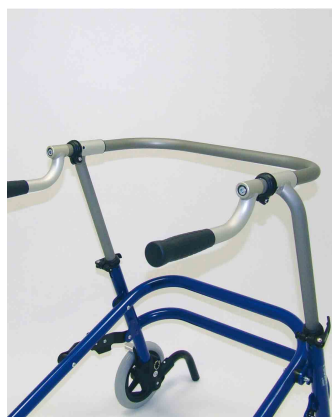

## Barra amb empunyadures ajustables en rotació Flux

### Models i talles

- HO-3301-5100 Barra amb empunyadures ajustables en rotació Flux - Talla 1
- HO-3302-5100 Barra amb empunyadures ajustables en rotació Flux - Talla 2
- HO-3303-5100 Barra amb empunyadures ajustables en rotació Flux - Talla 3
- HO-3313-5100 Barra amb empunyadures ajustables en rotació Flux - Talla 4