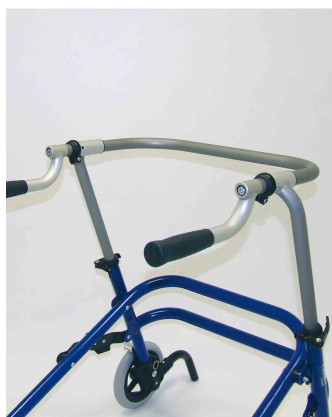

Barra amb empunyadures ajustables en rotació Flux

Models i talles

- HO-3301-5100 Barra amb empunyadures ajustables en rotació Flux - Talla 1
- HO-3302-5100 Barra amb empunyadures ajustables en rotació Flux - Talla 2
- HO-3303-5100 Barra amb empunyadures ajustables en rotació Flux - Talla 3
- HO-3313-5100 Barra amb empunyadures ajustables en rotació Flux - Talla 4