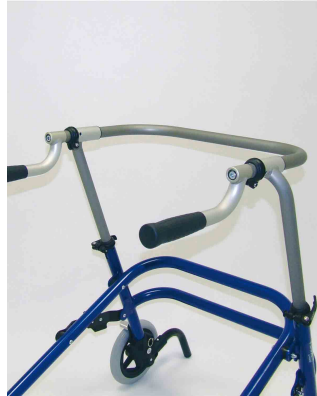

Barra amb empunyadures ajustables en rotació Flux

Models i talles

- HO-3301-5100 Barra amb empunyadures ajustables en rotació Flux - Talla 1
- HO-3302-5100 Barra amb empunyadures ajustables en rotació Flux - Talla 2
- HO-3303-5100 Barra amb empunyadures ajustables en rotació Flux - Talla 3
- HO-3313-5100 Barra amb empunyadures ajustables en rotació Flux - Talla 4