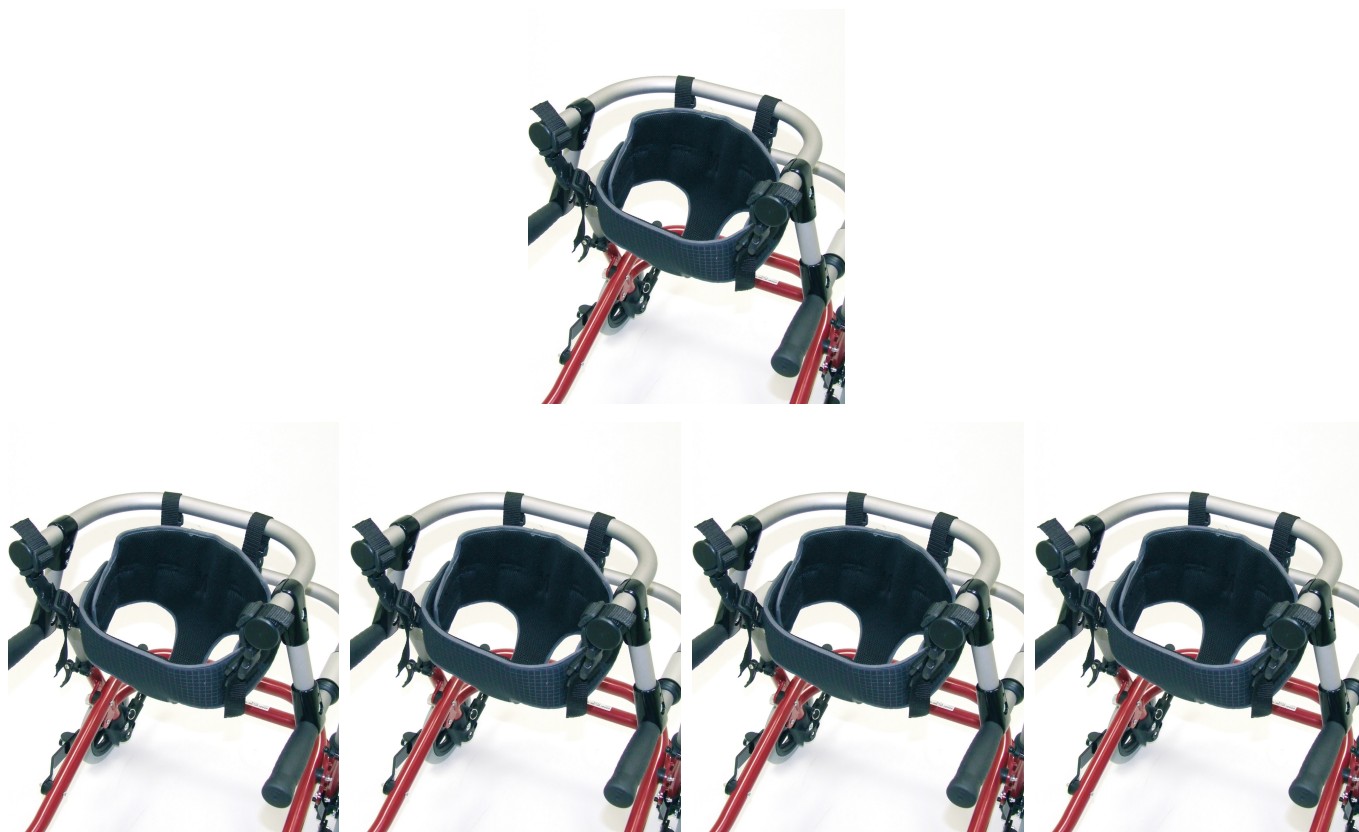

Barra suport per a sustentador pèlvic Flux

Models i talles

- HO-3301-6500 Barra suport per a sustentador pèlvico Flux - Talla 1
- HO-3302-6500 Barra suport per a sustentador pèlvico Flux - Talla 2
- HO-3303-6500 Barra suport per a sustentador pèlvico Flux - Talla 3 i 4