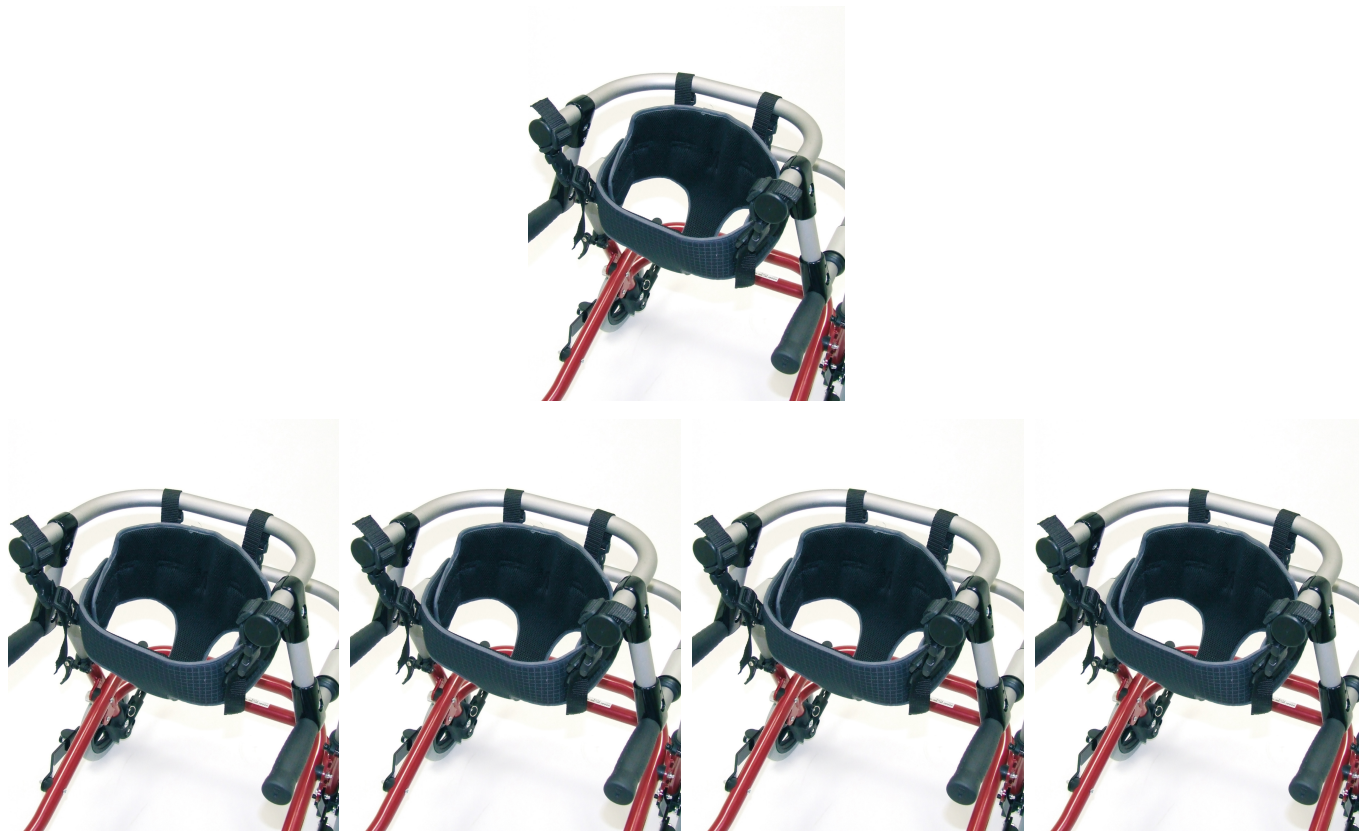

Barra suport per a sustentador pèlvic Flux

Models i talles

- HO-3301-6500 Barra suport per a sustentador pèlvic Flux - Talla 1
- HO-3302-6500 Barra suport per a sustentador pèlvic Flux - Talla 2
- HO-3303-6500 Barra suport per a sustentador pèlvic Flux - Talla 3 i 4