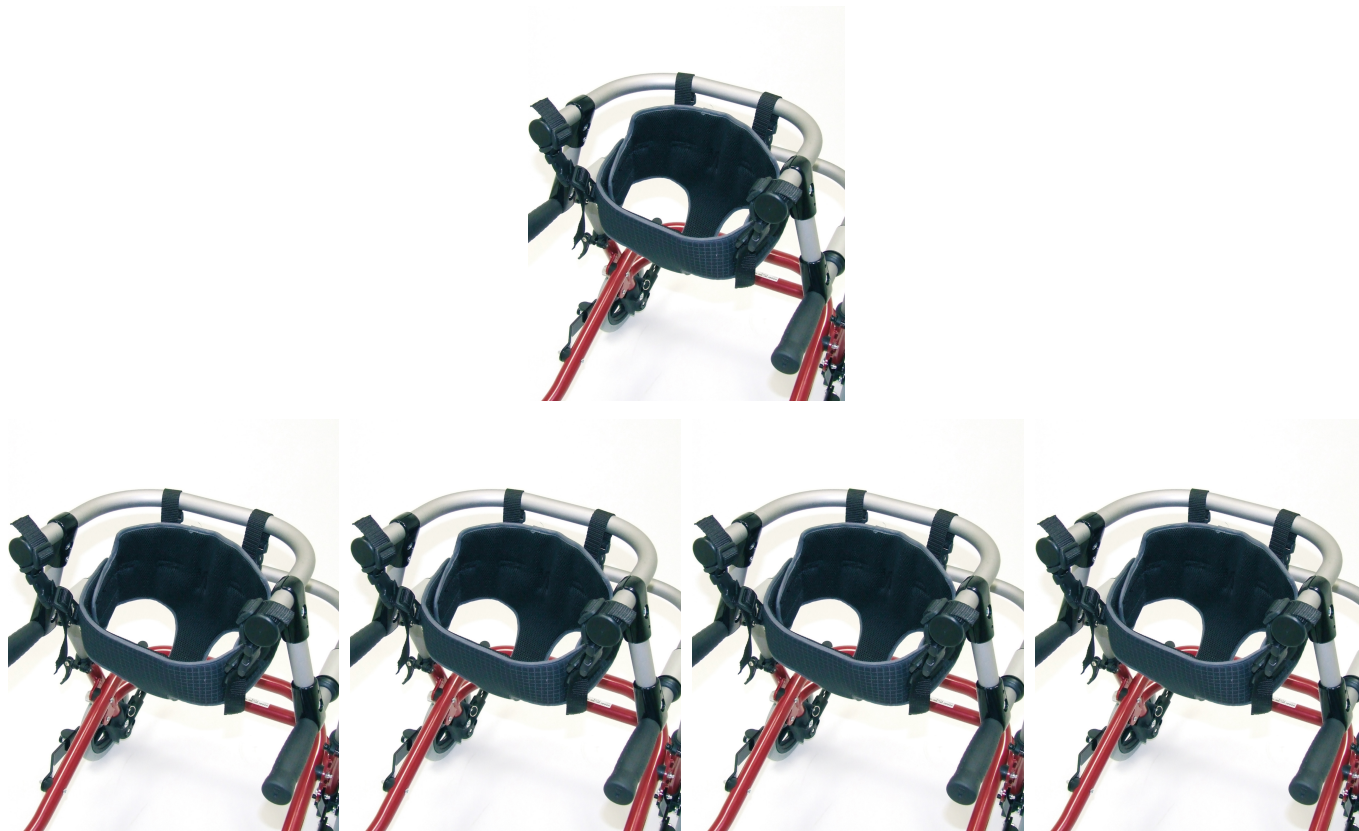

Barra suport per a sustentador pèlvic Flux

Models i talles

- HO-3301-6500 Barra suport per a sustentador pèlvico Flux - Talla 1
- HO-3302-6500 Barra suport per a sustentador pèlvico Flux - Talla 2
- HO-3303-6500 Barra suport per a sustentador pèlvico Flux - Talla 3 i 4