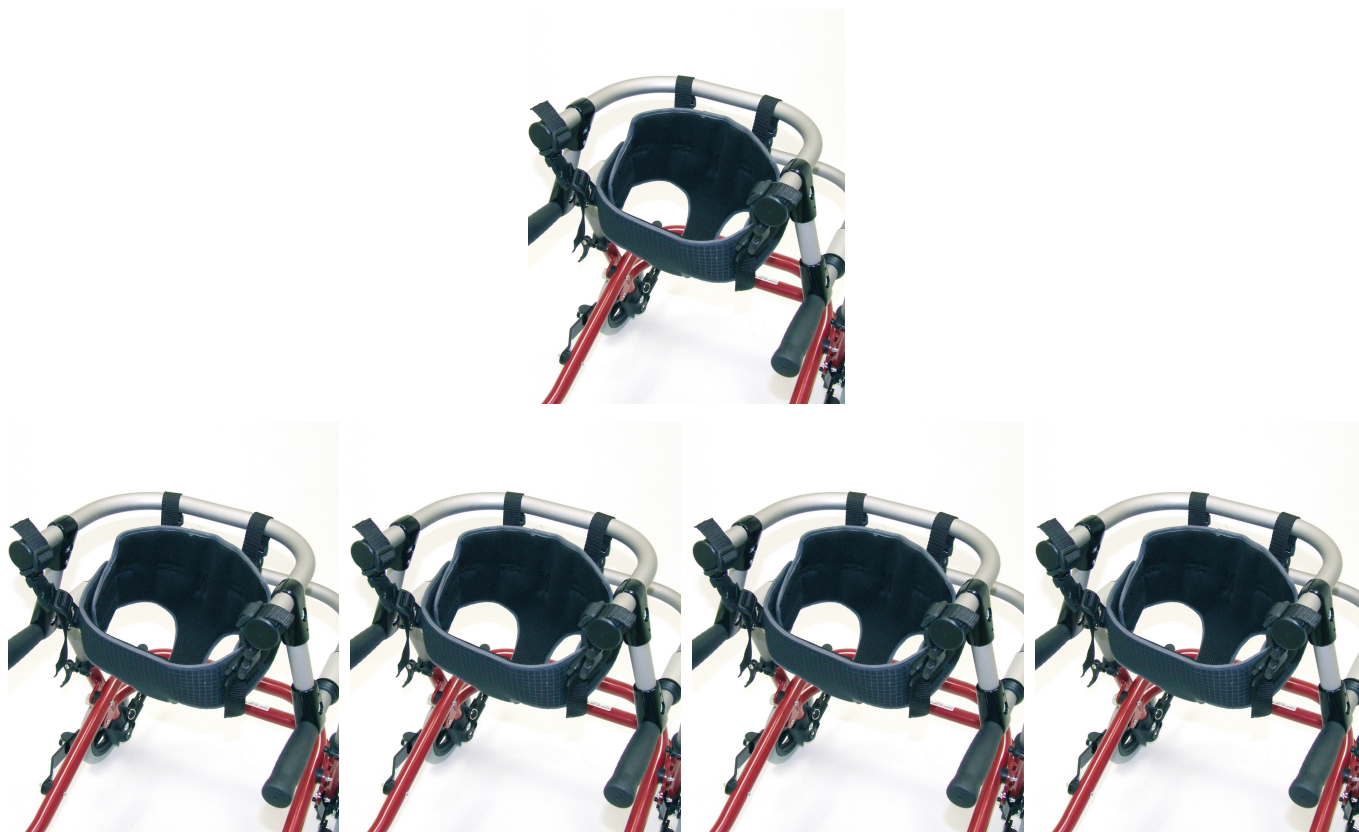

Barra soporte para sustentador pélvico Flux

Modelos y tallas

- HO-3301-6500 Barra soporte para sustentador pélvico Flux - Talla 1
- HO-3302-6500 Barra soporte para sustentador pélvico Flux - Talla 2
- HO-3303-6500 Barra soporte para sustentador pélvico Flux - Talla 3 y 4