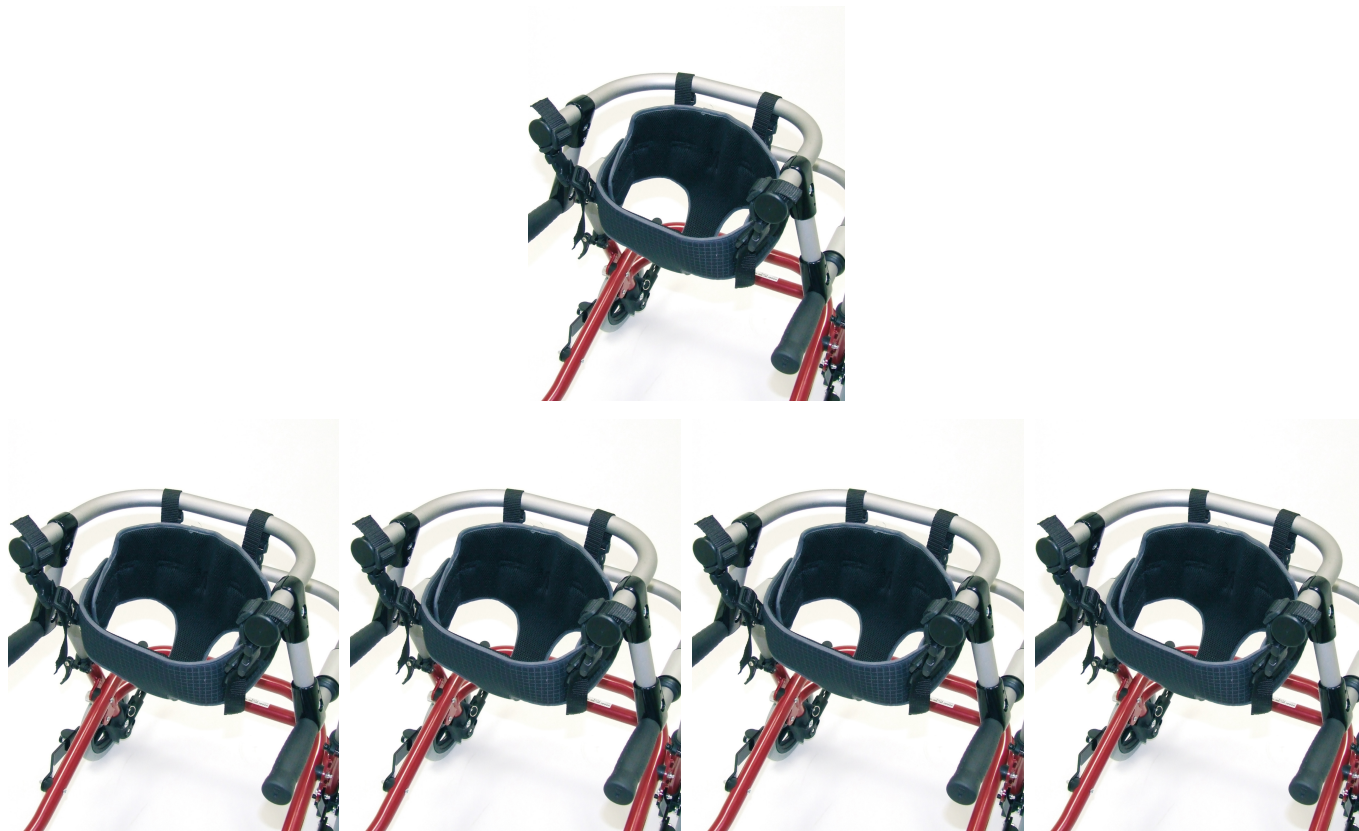

Barra soporte para sustentador pélvico Flux

Modelos y tallas

- HO-3301-6500 Barra soporte para sustentador pélvico Flux - Talla 1
- HO-3302-6500 Barra soporte para sustentador pélvico Flux - Talla 2
- HO-3303-6500 Barra soporte para sustentador pélvico Flux - Talla 3 y 4