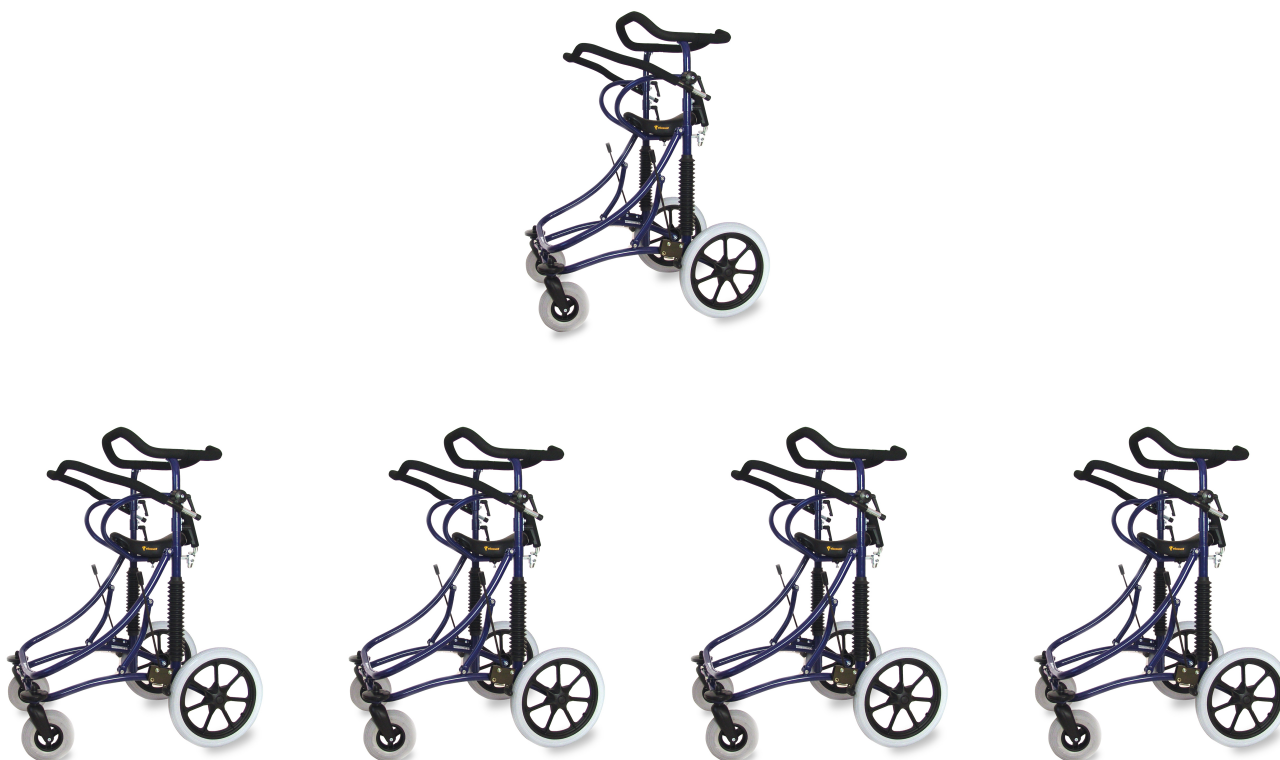

Meywalk 2000

EL CAMINADOR AMB AMORTIGUACIÓ

El caminador Meywalk 2000 està indicat de 7 a 14 anys (mitjà) i per a gent jove de 14 anys fins a adults (gran).

El seient i el suport toràcic tenen una suspensió que ajuda a caminar d'una manera més natural. El seient pot baixar-se disminuint l'esforç de l'usuari i els cuidadors.

La posició del cos de l'usuari es pot regular des d'una postura vertical fins una inclinació d'uns 15º, possibilitant a l'usuari tenir la inclinació del cos que li doni un millor control.

Meywalk 2000 està fet amb materials d'alta qualitat, que garantitza una llarga vida, màxima seguretat i mínim manteniment. Meywalk 2000 és, per tant, ideal tant per interiors com per exteriors.

Caract. i Espec.

- Caminador per a nens i adults
- Usat tant per interiors com per exteriors

Mesures

QUADRE DE MESURES (Longitud en cm i pes en kg)

*** Mesures clau: alçada de seient i altura de suport de tronc**
(La mesura clau és una referència d'aproximació, és necessari comparar totes les altres)