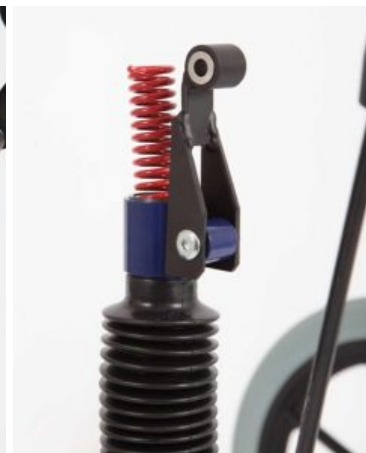

Divisoria de cames Meywalk
2000

Bloquejador de direcció
Meywalk 2000

Fre Meywalk 2000

REHAGIRONA

**Barra horitzontal
Meywalk 2000**

**Encoixinats de maluc (parell)
Meywalk 2000**

**Ajustos de reducció d'altura
(-8cm) (parell) Meywalk 2000**

**Barra d'empènyer Meywalk
2000 i Miniwalk**