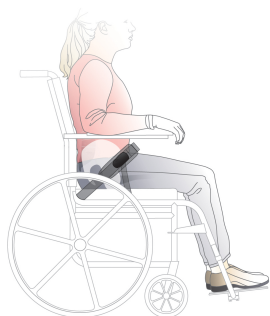

Cinturó pèlvic 2 punts BP

ESTABILITZA I MILLORA LA FUNCIO

El cinturó pèlvic 2 punts és perfecte per a usuaris actius, o amb to normal o baix. Ideal per a usuaris en sedestació, estableix la pelvis proporcionant equilibri al cos i alineació postural òptima.

Bodypoint dissenya els seus productes sota conceptes molt clars, clínics i tècnics. El teixit customitzat de les cinxes de nylon està fabricat perquè no llisquin, fort i durader. A l'interior del cinturó trobem encoixinat laminat patentat, dissenyat per a la adaptació al cos i distribuir la pressió per al confort necessari. Les sivelles, les cinxes per regular la longitud i el hardware de muntatge permeten una instal·lació professional adequada per tot tipus d'usuari.

Disponible en diferents sivelles segons necessitats:

Amb pulsador

Sivella de pressió de plàstic

Pulsador metàl·lic

Sivella rehab Latch

Disponible en dos tipus d'anclatges:

B1 (Flat Mount)

B2 (Cinch Mount)

Disponible en diferents tipus d'ajustaments:

Ajustament central

Doble ajustament

Ajustament del darrera

Caract. i Espec.

- Cinturó pèlvic 2 punts
- Sivella especial de rehabilitació
- Encoixinats distribució de la pressió
- Des de XS a L
- Anclatge B1 (Flat mount) o B2 (Cinch Mount) inclosos