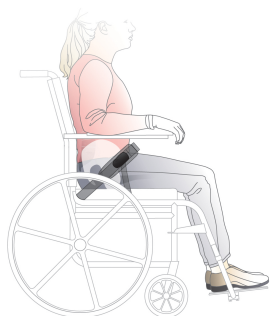

# Cinturó pèlvic 2 punts BP

## ESTABILITZA I MILLORA LA FUNCIO

El cinturó pèlvic 2 punts és perfecte per a usuaris actius, o amb to normal o baix. Ideal per a usuaris en sedestació, estabilitza la pelvis proporcionant equilibri al cos i alineació postural òptima.

Bodypoint dissenya els seus productes sota conceptes molt clars, clínics i tècnics. El teixit customitzat de les cinxes de nylon està fabricat perquè no llisquin, fort i durader. A l'interior del cinturó trobem encoixinat laminat patentat, dissenyat per a la adaptació al cos i distribuir la pressió per al confort necessari. Les sivelles, les cinxes per regular la longitud i el hardware de muntatge permeten una instal·lació professional adequada per tot tipus d'usuari.