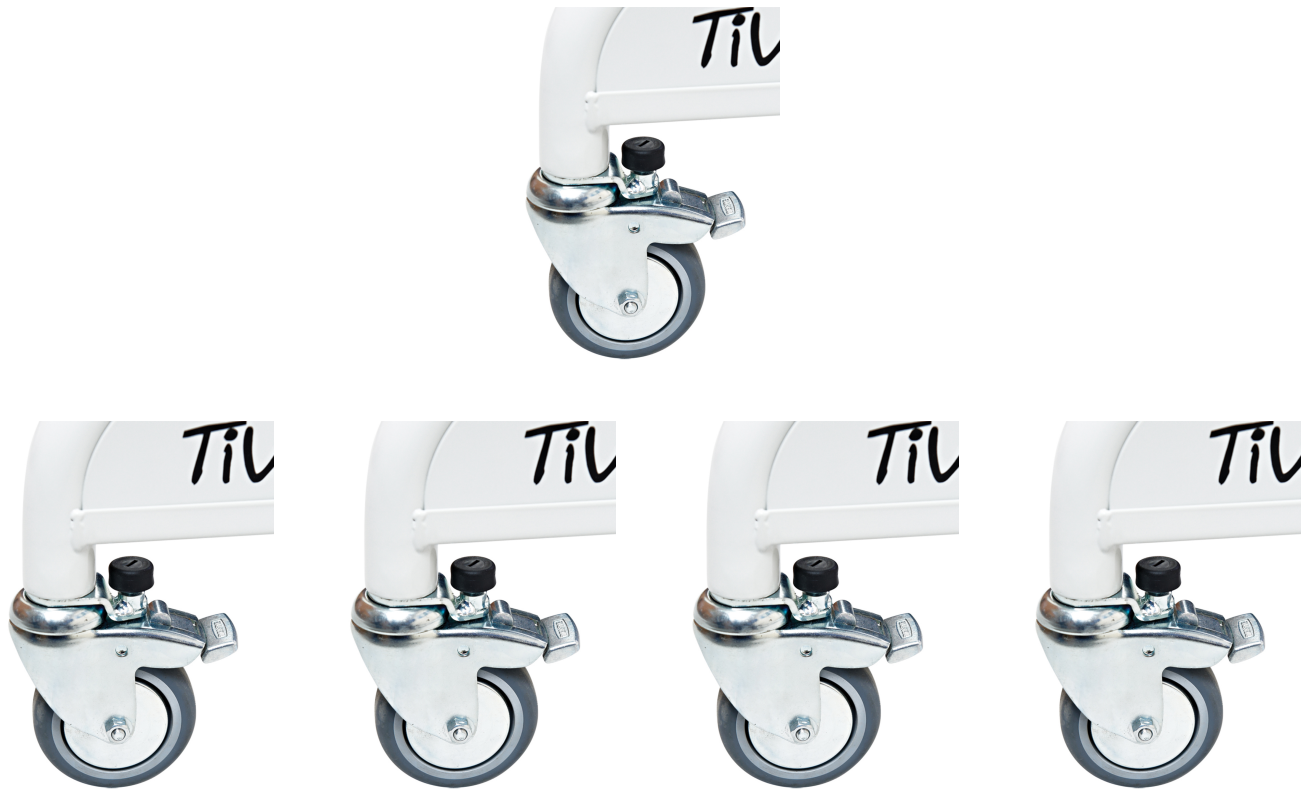

## Ruedas con bloqueo de dirección (2 unidades) Activall

No compatible con Activall Cross

### Modelos y tallas

- AK-AVL011 Ruedas con bloqueo de dirección (2 unidades) Activall - Talla única