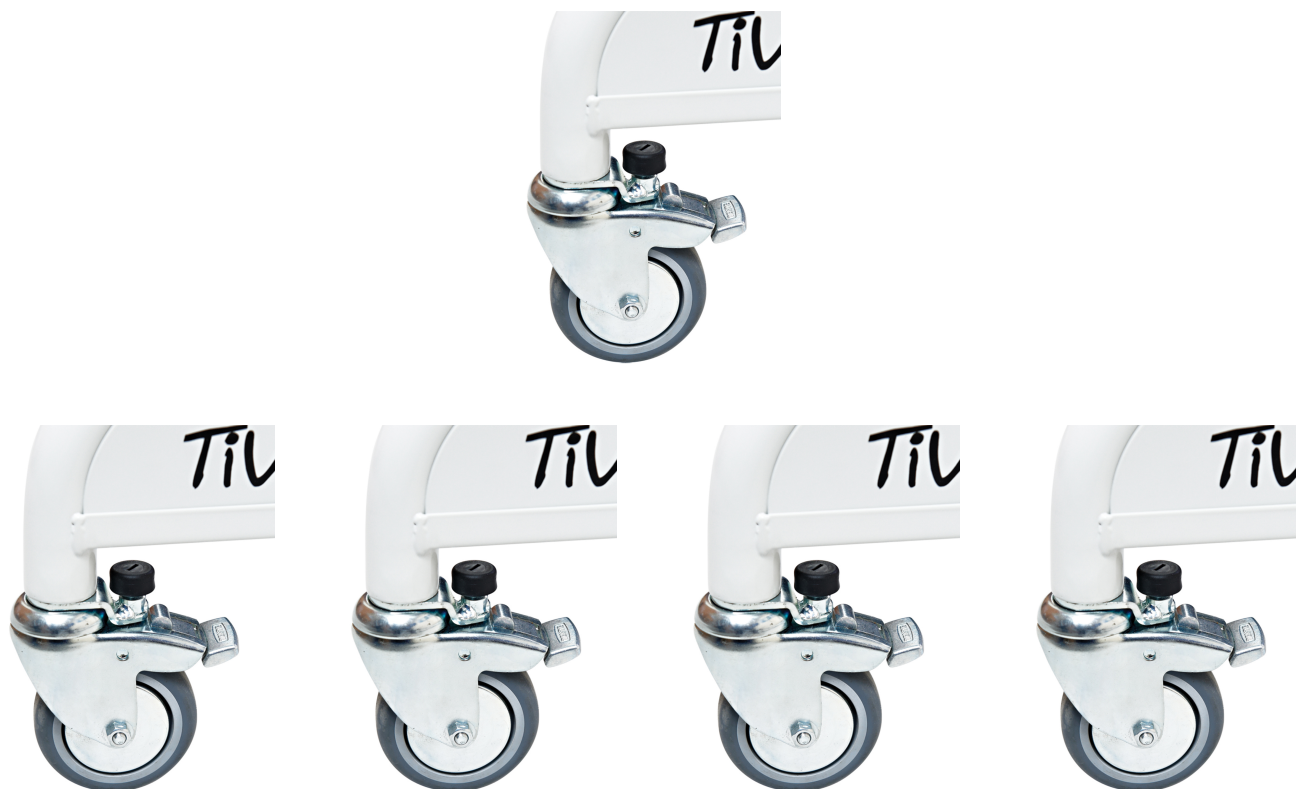

Ruedas con bloqueo de dirección (2 unidades) Activall

No compatible con Activall Cross

Modelos y tallas

- AK-AVL011 Ruedas con bloqueo de dirección (2 unidades) Activall - Talla única