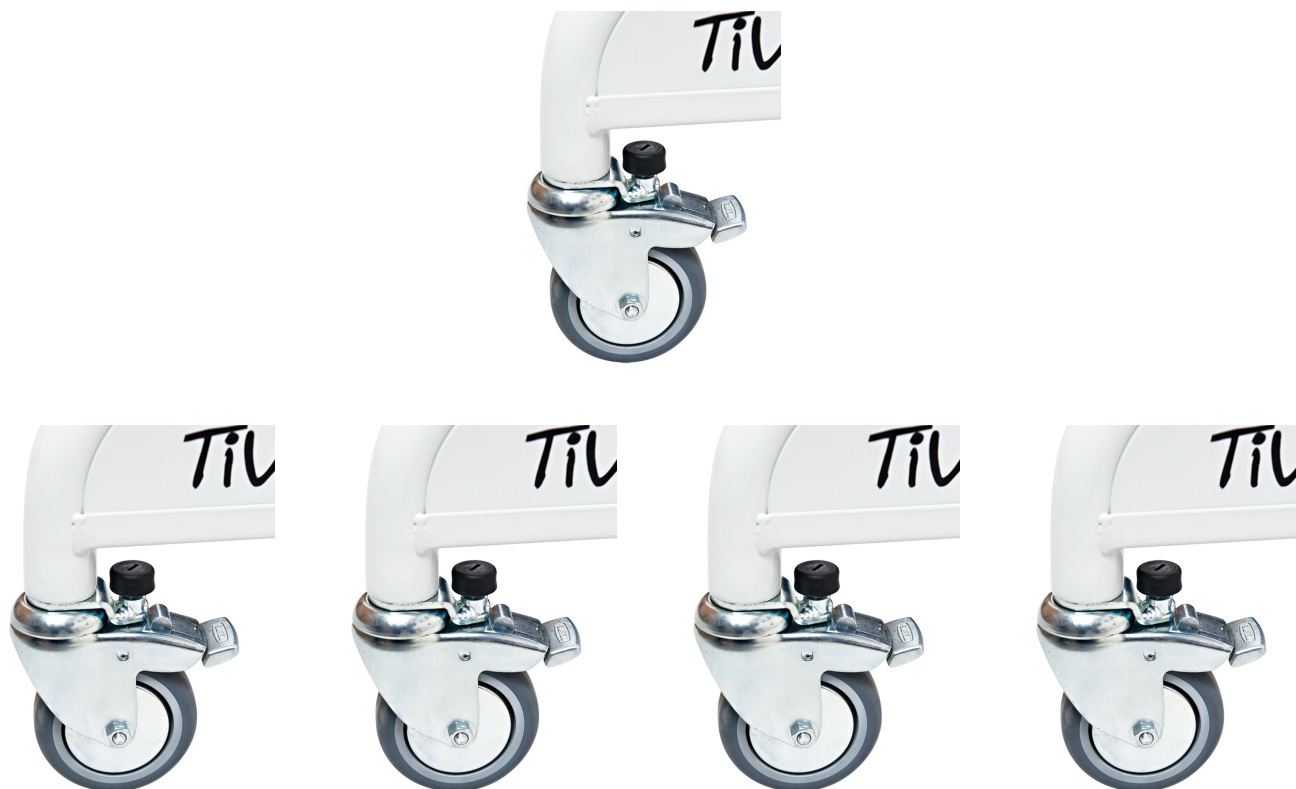

## Ruedas con bloqueo de dirección (2 unidades) Activall

No compatible con Activall Cross

### Modelos y tallas

- AK-AVL011 Ruedas con bloqueo de dirección (2 unidades) Activall - Talla única