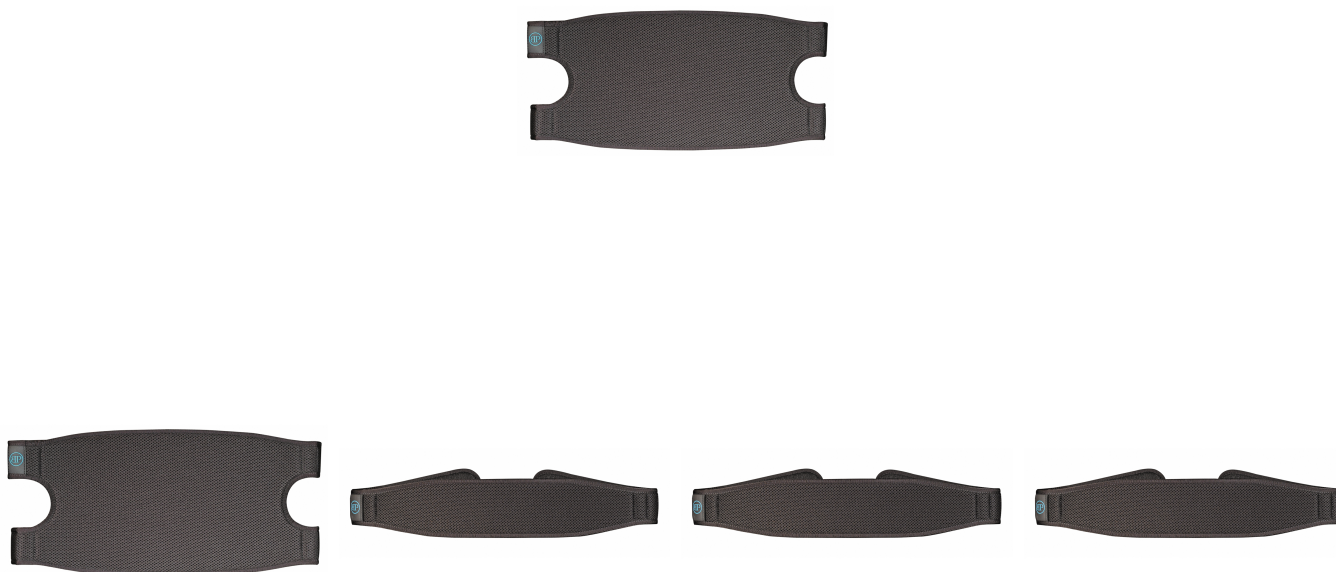

Suports de panxell Bodypoint

La cinxa i el panell de panxell és una molt bona ajuda per a aquells usuaris que necessiten un suport a la part posterior de les cames, de material Aeromesh pensat per la transpiració, es fixa mitjançant velcro molt resistent. Amb gran distribució de la pressió i durabilitat, és una solució fiable per a suportar les cames i controlar la flexió sense risc d'hematomes.

Disponible en cinxa (més estret) o panell (més ample per a una major contenció)

Caract. i Espec.

- Fabricada amb multicapa resistent per a una llarga durabilitat
- Teixit Aeromesh a la capa superior per a una millor transpiració
- Cinxes obertura fàcil per un ajust ràpid
- Lleuger però super resistent
- L'encoixint no estrangula el panxell

Mesures

QUADRE DE MESURES PER A LA CADIRA DE RODES (en cm)

S	31-38
M	38-48
L	48

QUADRE DE MESURES CINXA (en cm)

	A	B	C
S	80	36	8,9
M	90	41	8,9
L	100	46	8,9

QUADRE DE MESURES PANXELL (en cm)

	A	B	C
S	80	36	19
M	90	41	21
L	100	46	23

Models i talles

- BP-SP102S Cinxa panxell - Talla S
- BP-SP102M Cinxa panxell - Talla M
- BP-SP102L Cinxa panxell - Talla L
- BP-SP103S Panel panxell - Talla S
- BP-SP103M Panel panxell - Talla M
- BP-SP103L Panel panxell - Talla L