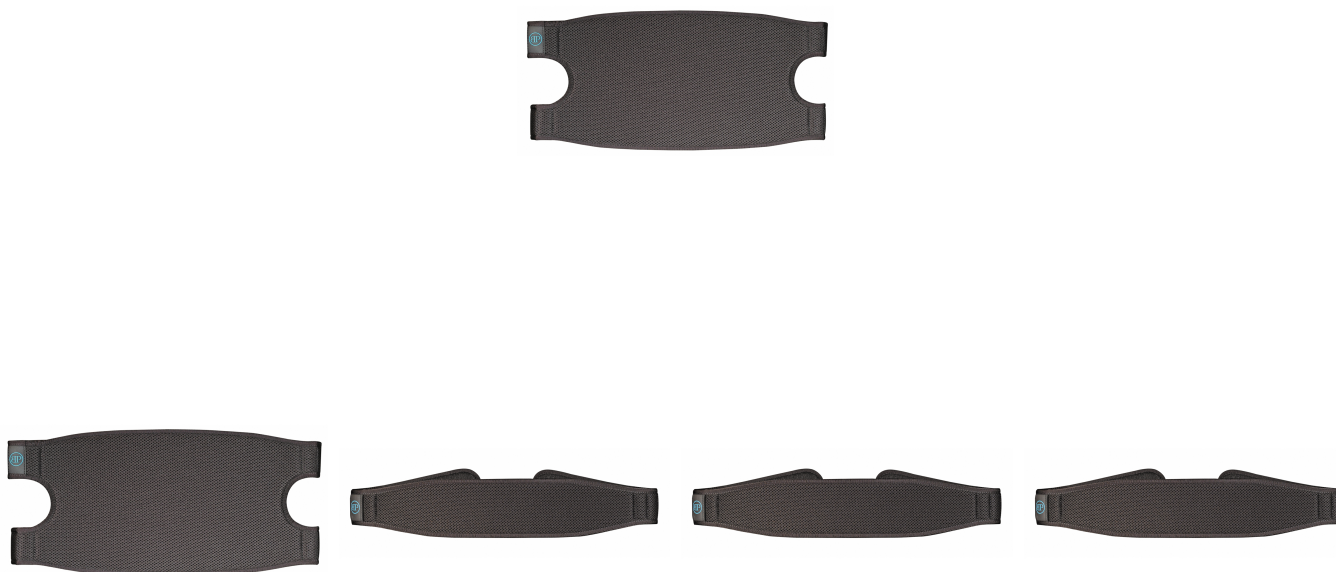

## Suports de panxell Bodypoint

La cinxa i el panell de panxell és una molt bona ajuda per a aquells usuaris que necessiten un suport a la part posterior de les cames, de material Aeromesh pensat per la transpiració, es fixa mitjançant velcro molt resistent. Amb gran distribució de la pressió i durabilitat, és una solució fiable per a suportar les cames i controlar la flexió sense risc d'hematomes.

Disponible en cinxa (més estret) o panell (més ample per a una major contenció)

### Caract. i Espec.

- Fabricada amb multicapa resistent per a una llarga durabilitat
- Teixit Aeromesh a la capa superior per a una millor transpiració
- Cinxes obertura fàcil per un ajust ràpid
- Lleuger però super resistent
- L'encoixint no estrangula el panxell

## Models i talles

- BP-SP102S      Cinxa panxell - Talla S
- BP-SP102M      Cinxa panxell - Talla M
- BP-SP102L      Cinxa panxell - Talla L
- BP-SP103S      Panel panxell - Talla S
- BP-SP103M      Panel panxell - Talla M
- BP-SP103L      Panel panxell - Talla L