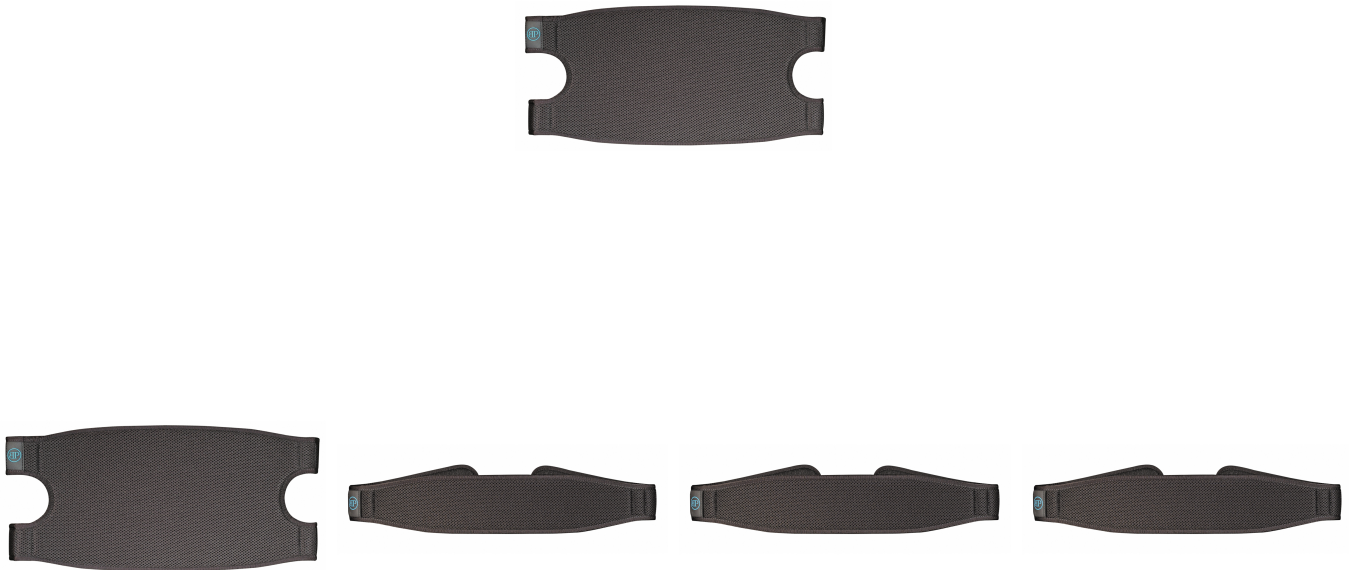

## Soportes de pantorrilla Bodypoint

La cincha y el panel de pantorrilla es una muy buena ayuda para aquellos que necesitan un soporte en la parte trasera de las piernas, de material Aeromesh pensado en la transpiración, se fija mediante velcro muy resistente. Con gran distribución de la presión y la durabilidad, son una solución fiable para apoyar las piernas y controlar la flexión sin riesgo de hematomas. Disponible en cincha (más estrecho) o Panel (más ancho para una mayor contención).

### Caract. y Espec.

- Fabricada con multicapa resistente para que una larga durabilidad.
- Tejido Aeromesh en la capa superior para mejor transpiración.
- Cinchas apertura fácil para un ajustes rápido.
- Ligero, pero super resistente.
- El encojinado no estrangula en la pantorrilla

## Medidas

CUADRO DE MEDIDAS PARA SILLA DE RUEDAS (en cm)

S	31-38
M	38-48
L	48

CUADRO DE MEDIDAS CINCHA (en cm)

	A	B	C
S	80	36	8,9
M	90	41	8,9
L	100	46	8,9

CUADRO DE MEDIDAS PANEL (en cm)

	A	B	C
S	80	36	19
M	90	41	21
L	100	46	23

## Modelos y tallas

- BP-SP102S      Cincha pantorrilla - Talla S
- BP-SP102M      Cincha pantorrilla - Talla M
- BP-SP102L      Cincha pantorrilla - Talla L
- BP-SP103S      Panel pantorrilla - Talla S
- BP-SP103M      Panel pantorrilla - Talla M
- BP-SP103L      Panel pantorrilla - Talla L