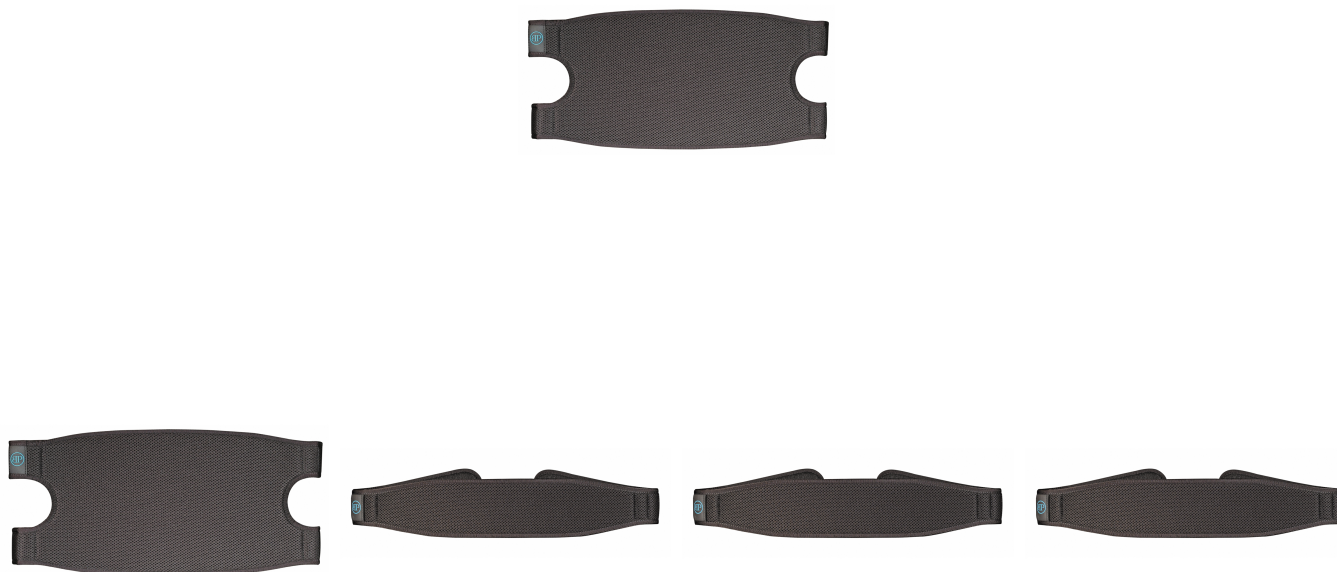

Soportes de pantorrilla Bodypoint

La cincha y el panel de pantorrilla es una muy buena ayuda para aquellos que necesitan un soporte en la parte trasera de las piernas, de material Aeromesh pensado en la transpiración, se fija mediante velcro muy resistente. Con gran distribución de la presión y la durabilidad, son una solución fiable para apoyar las piernas y controlar la flexión sin riesgo de hematomas. Disponible en cincha (más estrecho) o Panel (más ancho para una mayor contención).

Caract. y Espec.

- Fabricada con multicapa resistente para que una larga durabilidad.
- Tejido Aeromesh en la capa superior para mejor transpiración.
- Cinchas apertura fácil para un ajustes rápido.
- Ligero, pero super resistente.
- El encojinado no estrangula en la pantorrilla

Medidas

CUADRO DE MEDIDAS PARA SILLA DE RUEDAS (en cm)

S	31-38
M	38-48
L	48

CUADRO DE MEDIDAS CINCHA (en cm)

	A	B	C
S	80	36	8,9
M	90	41	8,9
L	100	46	8,9

CUADRO DE MEDIDAS PANEL (en cm)

	A	B	C
S	80	36	19
M	90	41	21
L	100	46	23

Modelos y tallas

- BP-SP102S Cincha pantorrilla - Talla S
- BP-SP102M Cincha pantorrilla - Talla M
- BP-SP102L Cincha pantorrilla - Talla L
- BP-SP103S Panel pantorrilla - Talla S
- BP-SP103M Panel pantorrilla - Talla M
- BP-SP103L Panel pantorrilla - Talla L