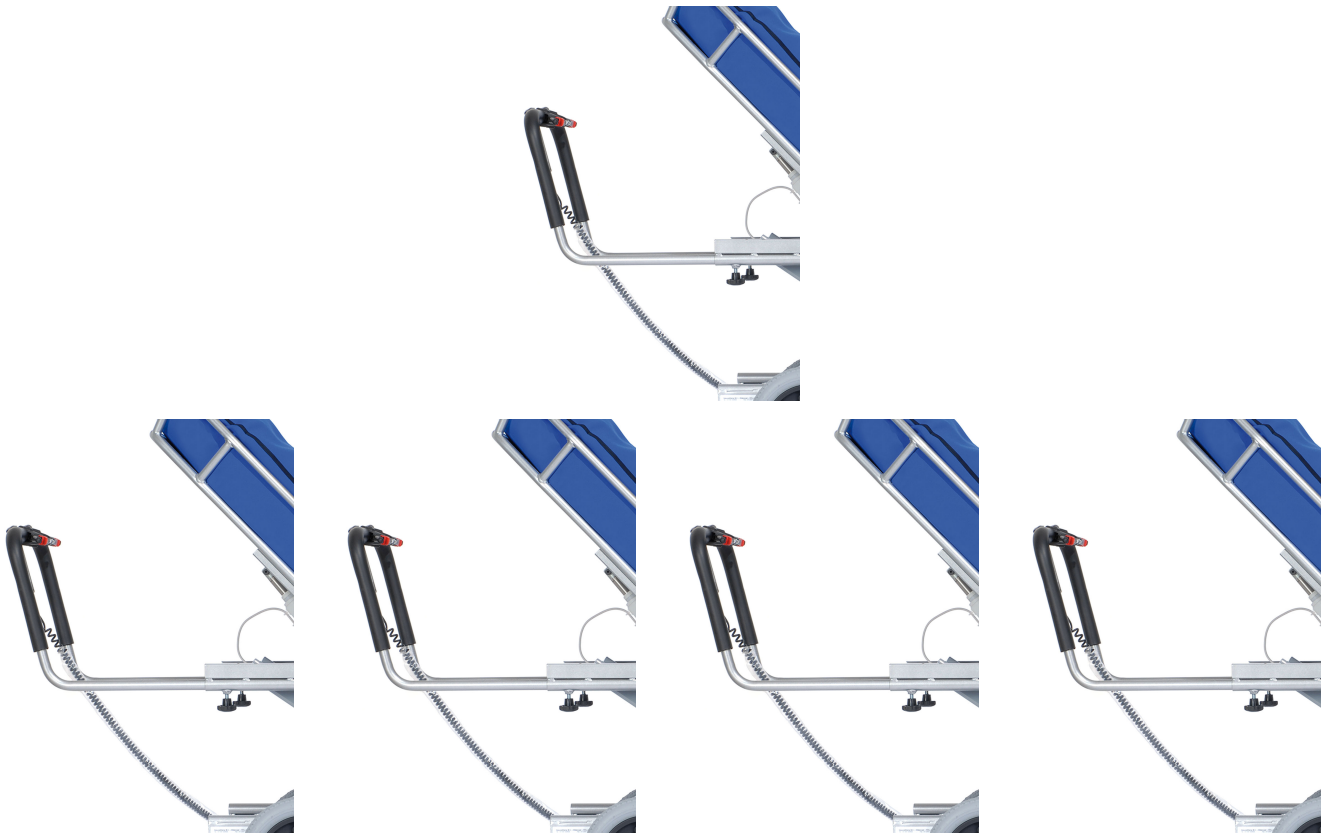

## Extensió per a empunyadura Tina

### Models i talles

- SC4100120 Extensió per a empunyadura Tina - Talla única