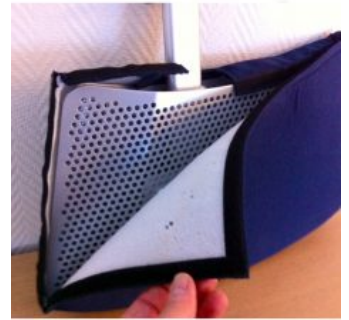

### Caract. i Espec.

- Fàcil accés: baixi o elevi el seient i el suport de tronc movent una simple barra
- Incorpora un seient dinàmic que permet un cert grau de rotació de maluc durant la marxa
- El seient i el suport de tronc són regulables en alçada i angle, permetent una certa inclinació

## Accessoris

**Cinturó ample per Suport de tronc Meywalk 4**

**Bloc extra per suport de tronc Meywalk 4**

**Safata Meywalk 4**

**Funda per a Divisòria de cames Meywalk 4**

**REHAGIRONA**

**Kit d'ajust del Coixí extra de suport Meywalk 4**