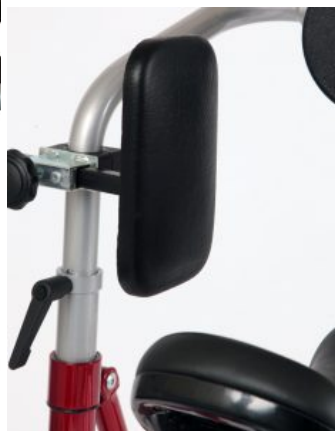

Guies de cames (parell) Meywalk 4

Suports de maluc Meywalk 4