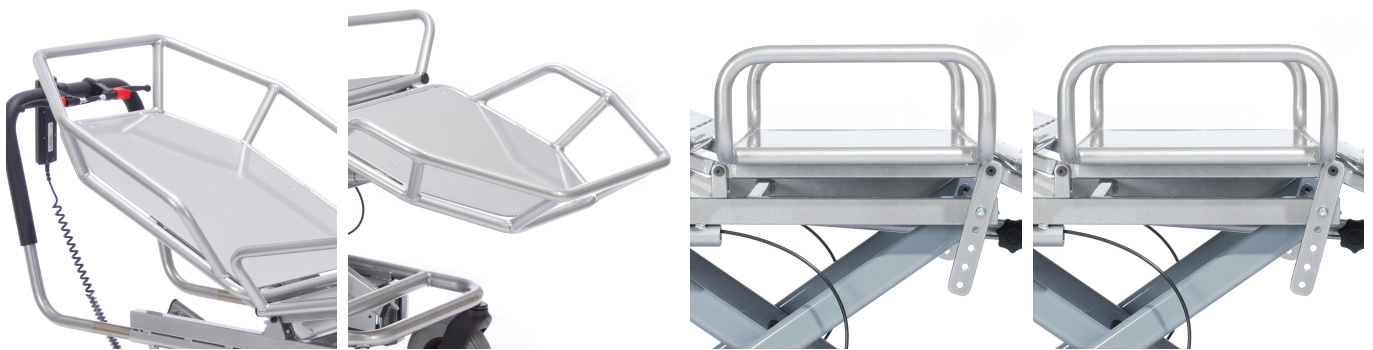

# Bases para Tina

## Medidas

Dimensiones Base en cm

	TALLA 1	TALLA 2	TALLA 3
ANCHO TOTAL	60	70	70
LARGO SECCIÓN CABEZA	45	60	75
LARGO SECCIÓN CENTRAL	35	35	35
LARGO SECCIÓN PIES	35	45	55
ALTURA BASE	12	12	12
LARGO TOTAL	115	140	165

## Modelos y tallas

- SC4001102 Base respaldo para Tina - Talla 1 (45 cm largo x 60 cm ancho)
- SC4002102 Base respaldo para Tina - Talla 2 (60 cm largo x 70 cm ancho)
- SC4003102 Base respaldo para Tina - Talla 3 (75 cm largo x 70 cm ancho)
- SC4001103 Base asiento para Tina - Talla 1 (35 cm largo x 60 cm ancho)
- SC4002103 Base asiento para Tina - Talla 2, 3 (35 cm largo x 70 cm ancho)
- SC4001104 Base piernas para Tina - Talla 1 (35 cm largo x 60 cm ancho)
- SC4002104 Base piernas para Tina - Talla 2 (45 cm largo x 70 cm ancho)
- SC4003104 Base piernas para Tina - Talla 3 (55 cm largo x 70 cm ancho)