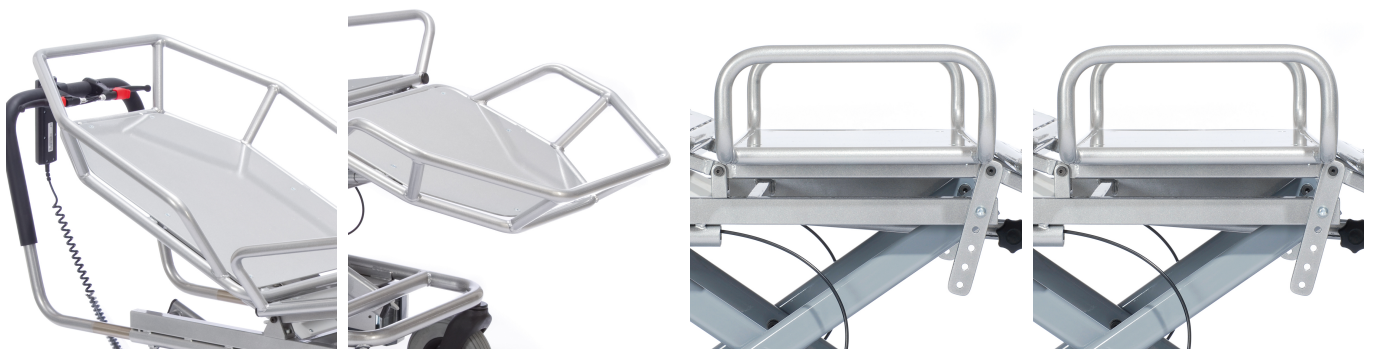

Bases para Tina

Medidas

Dimensiones Base en cm

	TALLA 1	TALLA 2	TALLA 3
ANCHO TOTAL	60	70	70
LARGO SECCIÓN CABEZA	45	60	75
LARGO SECCIÓN CENTRAL	35	35	35
LARGO SECCIÓN PIES	35	45	55
ALTURA BASE	12	12	12
LARGO TOTAL	115	140	165

Modelos y tallas

- SC4001102 Base respaldo para Tina - Talla 1 (45 cm largo x 60 cm ancho)
- SC4002102 Base respaldo para Tina - Talla 2 (60 cm largo x 70 cm ancho)
- SC4003102 Base respaldo para Tina - Talla 3 (75 cm largo x 70 cm ancho)
- SC4001103 Base asiento para Tina - Talla 1 (35 cm largo x 60 cm ancho)
- SC4002103 Base asiento para Tina - Talla 2, 3 (35 cm largo x 70 cm ancho)
- SC4001104 Base piernas para Tina - Talla 1 (35 cm largo x 60 cm ancho)
- SC4002104 Base piernas para Tina - Talla 2 (45 cm largo x 70 cm ancho)
- SC4003104 Base piernas para Tina - Talla 3 (55 cm largo x 70 cm ancho)