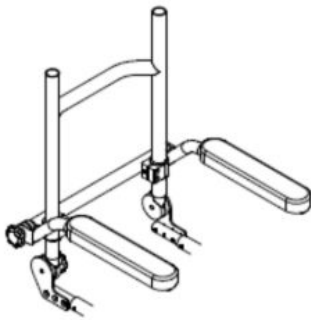

Reposabraços Freddy

REHAGIRONA

Rodes davanteres Freddy