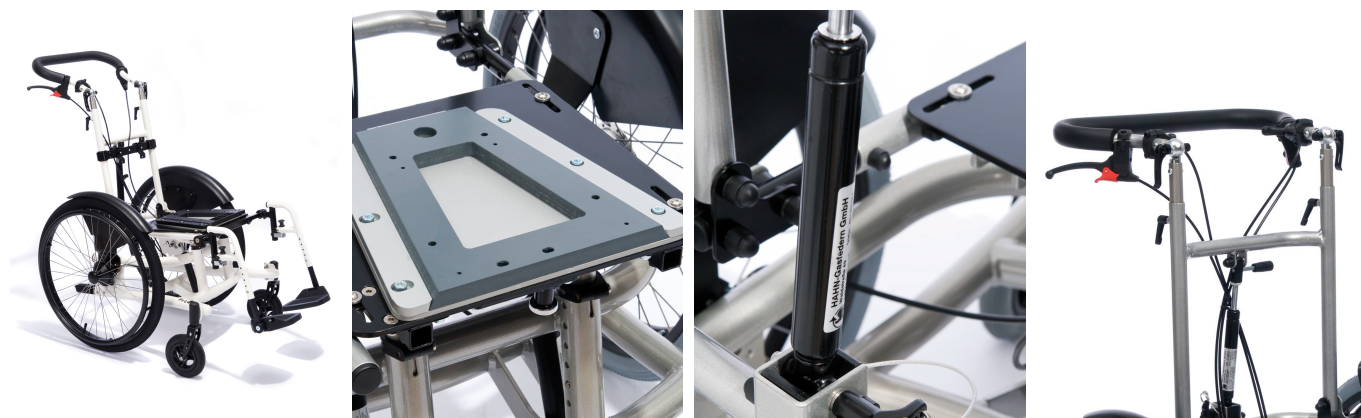

Freddy

XASSIS POLIVALENT

El xassis Freddy uneix les experiències practicades en la vida quotidiana amb els coneixement de la teràpia i la tècnica.

De construcció segura i sòlida, és apropiat per a múltiples seients especials. Empunyadures llargues i inclinació ajustable, mecanismes de seguretat (fre de tambor a les rodes del darrera) i el seu sistema de plegat, fa que sigui un xassis per tota mena d'usuaris i activitats.

Caract. i Espec.

- Xassis amb base mòbil amb basculació mitjançant pistó de gas
- Altura de seient ajustable
- Respatller ajustable en profunditat
- Respatller i empunyadures ajustables en altura i angle.
- Seient ajustable en altura i profunditat
- Rodes del darrera amb quick release i fre de tambor
- No inclou seient, reposapeus, reposabraços ni adaptadors per a seient

* Seient regulable 10 cm en dependència del tamany de la roda.

** En dependència del tamany de la roda

Models i talles

- SC2500000 Freddy - Talla 0
- SC2501000 Freddy - Talla 1
- SC2502000 Freddy - Talla 2
- SC2503000 Freddy - Talla 3