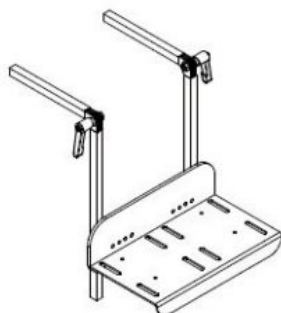

Reposapeus Freddy

REHAGIRONA

Placa base adaptador Schuchmann

REHAGIRONA

Kit anclatge per a vehicle Freddy