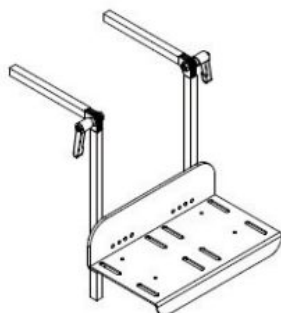

Freddy

XASSIS POLIVALENT

El xassis Freddy uneix les experiències practicades en la vida quotidiana amb els coneixement de la teràpia i la tècnica.

De construcció segura i sòlida, és apropiat per a múltiples seients especials. Empunyadures llargues i inclinació ajustable, mecanismes de seguretat (fre de tambor a les rodes del darrera) i el seu sistema de plegat, fa que sigui un xassis per tota mena d'usuaris i activitats.

Caract. i Espec.

- Xassis amb base mòbil amb basculació mitjançant pistó de gas
- Altura de seient ajustable
- Respatller ajustable en profunditat
- Respatller i empunyadures ajustables en altura i angle.
- Seient ajustable en altura i profunditat
- Rodes del darrera amb quick release i fre de tambor
- No inclou seient, reposapeus, reposabraços ni adaptadors per a seient

REHAGIRONA

Extensió suport roda del darrera Freddy

Protector de radis Freddy

Protector de roba Freddy

Pujavores Freddy

Roda antivoltc Freddy

Reposapeus Freddy

REHAGIRONA