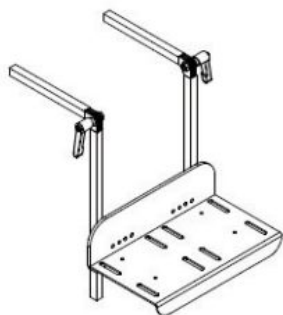

Reposapeus Freddy

REHAGIRONA

Placa base adaptador Schuchmann

REHAGIRONA

Kit anclatge per a vehicle Freddy