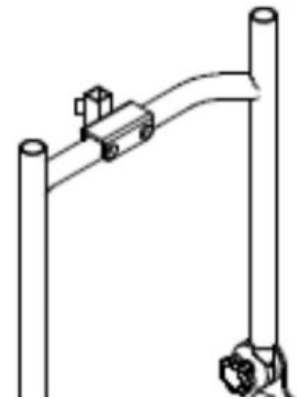

Anclatge reposacaps Freddy