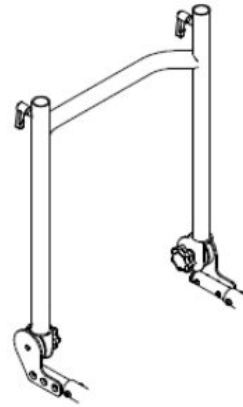

Respatller Freddy