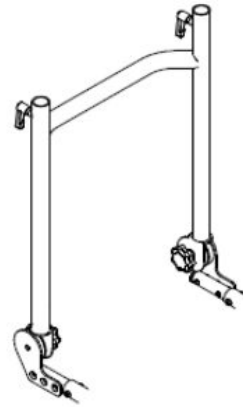

### Caract. i Espec.

- Xassis amb base mòbil amb basculació mitjançant pistó de gas
- Altura de seient ajustable
- Respatller ajustable en profunditat
- Respatller i empunyadures ajustables en altura i angle.
- Seient ajustable en altura i profunditat
- Rodes del darrera amb quick release i fre de tambor
- No inclou seient, reposapeus, reposabraços ni adaptadors per a seient

## Accessoris

REHAGIRONA

Pistó de gas adicional Freddy

Empunyadures Freddy

Respatller Freddy

Anclatge reposacaps Freddy

Reposabraços Freddy

REHAGIRONA