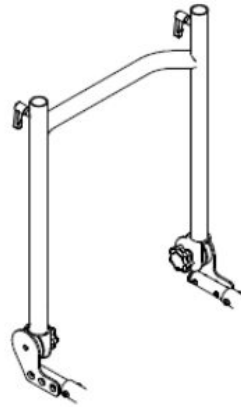

Respatller Freddy