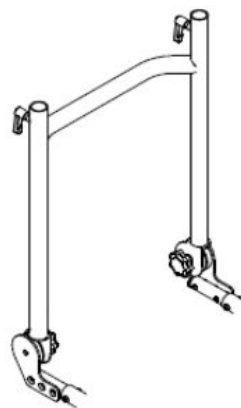

## Caract. i Espec.

- Xassis amb base mòbil amb basculació mitjançant pistó de gas
- Altura de seient ajustable
- Respatller ajustable en profunditat
- Respatller i empunyadures ajustables en altura i angle.
- Seient ajustable en altura i profunditat
- Rodes del darrera amb quick release i fre de tambor
- No inclou seient, reposapeus, reposabraços ni adaptadors per a seient

\* Seient regulable 10 cm en dependència del tamany de la roda.

\*\* En dependència del tamany de la roda

## Accessoris

REHAGIRONA

Pistó de gas adicional Freddy

Empunyadores Freddy

Respatller Freddy

Anclatge reposacaps Freddy

Reposabraços Freddy

REHAGIRONA