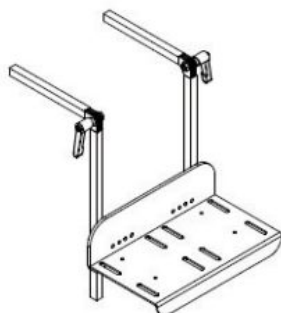

Freddy

XASSIS POLIVALENT

El xassis Freddy uneix les experiències practicades en la vida quotidiana amb els coneixement de la teràpia i la tècnica.

De construcció segura i sòlida, és apropiat per a múltiples seients especials. Empunyadures llargues i inclinació ajustable, mecanismes de seguretat (fre de tambor a les rodes del darrera) i el seu sistema de plegat, fa que sigui un xassis per tota mena d'usuaris i activitats.

Caract. i Espec.

- Xassis amb base mòbil amb basculació mitjançant pistó de gas
- Altura de seient ajustable
- Respatller ajustable en profunditat
- Respatller i empunyadures ajustables en altura i angle.
- Seient ajustable en altura i profunditat
- Rodes del darrera amb quick release i fre de tambor
- No inclou seient, reposapeus, reposabraços ni adaptadors per a seient

REHAGIRONA

Extensió suport roda del darrera Freddy

Protector de radis Freddy

Protector de roba Freddy

Pujavores Freddy

Roda antivolc Freddy

Reposapeus Freddy

REHAGIRONA