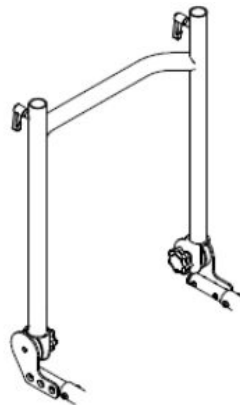

Empuñaduras largas e inclinación ajustable, mecanismos de seguridad (freno de tambor en las ruedas traseras) y su sistema de plegado, hacen que sea un chasis para toda clase de usuarios y actividades.

Caract. y Espec.

- Chasis con base móvil con basculación mediante pistón de gas
- Altura de asiento ajustable
- Respaldo ajustable en profundidad
- Respaldo y empuñaduras ajustable en altura y ángulo
- Asiento ajustable en altura y profundidad
- Ruedas trasera con quick release y freno de tambor
- No incluye asiento, reposapiés, reposabrazos ni adaptadores para asiento

* Asiento regulable 10 cm dependiendo del tamaño de la rueda.

** Dependiendo del tamaño de la rueda

Modelos y tallas

- SC2500000 Freddy - Talla 0
- SC2501000 Freddy - Talla 1
- SC2502000 Freddy - Talla 2
- SC2503000 Freddy - Talla 3

Empuñaduras Freddy

Respaldo Freddy

Anclaje reposacabezas Freddy

Reposabrazos Freddy

REHAGIRONA

Ruedas delanteras Freddy

Ruedas traseras Freddy

Freno para el usuario Freddy