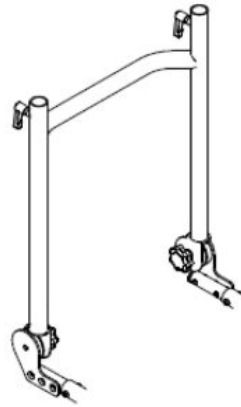

Caract. y Espec.

- Chasis con base móvil con basculación mediante pistón de gas
- Altura de asiento ajustable
- Respaldo ajustable en profundidad
- Respaldo y empuñaduras ajustable en altura y ángulo
- Asiento ajustable en altura y profundidad
- Ruedas trasera con quick release y freno de tambor
- No incluye asiento, reposapiés, reposabrazos ni adaptadores para asiento

* Asiento regulable 10 cm dependiendo del tamaño de la rueda.

** Dependiendo del tamaño de la rueda

Modelos y tallas

- SC2500000 Freddy - Talla 0
- SC2501000 Freddy - Talla 1
- SC2502000 Freddy - Talla 2
- SC2503000 Freddy - Talla 3

Empuñaduras Freddy

Respaldo Freddy

Anclaje reposacabezas Freddy

Reposabrazos Freddy

REHAGIRONA

Ruedas delanteras Freddy

Ruedas traseras Freddy

Freno para el usuario Freddy