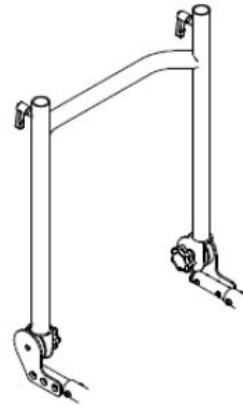

Empuñaduras largas e inclinación ajustable, mecanismos de seguridad (freno de tambor en las ruedas traseras) y su sistema de plegado, hacen que sea un chasis para toda clase de usuarios y actividades.

Caract. y Espec.

- Chasis con base móvil con basculación mediante pistón de gas
- Altura de asiento ajustable
- Respaldo ajustable en profundidad
- Respaldo y empuñaduras ajustable en altura y ángulo
- Asiento ajustable en altura y profundidad
- Ruedas trasera con quick release y freno de tambor
- No incluye asiento, reposapiés, reposabrazos ni adaptadores para asiento

* Asiento regulable 10 cm dependiendo del tamaño de la rueda.

** Dependiendo del tamaño de la rueda

Modelos y tallas

- SC2500000 Freddy - Talla 0
- SC2501000 Freddy - Talla 1
- SC2502000 Freddy - Talla 2
- SC2503000 Freddy - Talla 3

Empuñaduras Freddy

Respaldo Freddy

Anclaje reposacabezas Freddy

Reposabrazos Freddy

REHAGIRONA

Ruedas delanteras Freddy

Ruedas traseras Freddy

Freno para el usuario Freddy