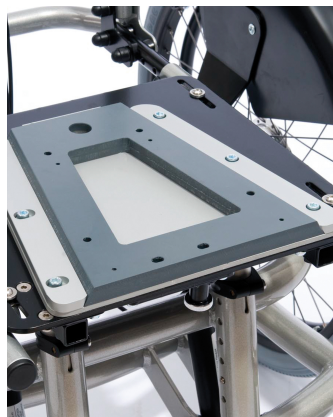

Freddy

CHASIS POLIVALENTE

El chasis Freddy une las experiencias practicadas en la vida cotidiana con los conocimientos de la terapia y la técnica. De construcción segura y sólida, es apropiado para múltiples asientos especiales.

Empuñaduras largas e inclinación ajustable, mecanismos de seguridad (freno de tambor en las ruedas traseras) y su sistema de plegado, hacen que sea un chasis para toda clase de usuarios y actividades.

Caract. y Espec.

- Chasis con base móvil con basculación mediante pistón de gas
- Altura de asiento ajustable
- Respaldo ajustable en profundidad
- Respaldo y empuñaduras ajustable en altura y ángulo
- Asiento ajustable en altura y profundidad
- Ruedas trasera con quick release y freno de tambor
- No incluye asiento, reposapiés, reposabrazos ni adaptadores para asiento