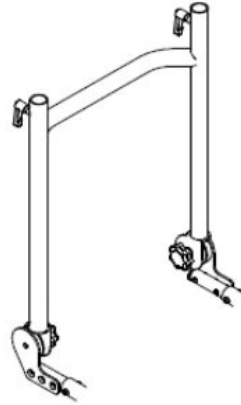

Empuñaduras largas e inclinación ajustable, mecanismos de seguridad (freno de tambor en las ruedas traseras) y su sistema de plegado, hacen que sea un chasis para toda clase de usuarios y actividades.

Caract. y Espec.

- Chasis con base móvil con basculación mediante pistón de gas
- Altura de asiento ajustable
- Respaldo ajustable en profundidad
- Respaldo y empuñaduras ajustable en altura y ángulo
- Asiento ajustable en altura y profundidad
- Ruedas trasera con quick release y freno de tambor
- No incluye asiento, reposapiés, reposabrazos ni adaptadores para asiento

* Asiento regulable 10 cm dependiendo del tamaño de la rueda.

** Dependiendo del tamaño de la rueda

Modelos y tallas

- SC2500000 Freddy - Talla 0
- SC2501000 Freddy - Talla 1
- SC2502000 Freddy - Talla 2
- SC2503000 Freddy - Talla 3

Empuñaduras Freddy

Respaldo Freddy

Anclaje reposacabezas Freddy

Reposabrazos Freddy

REHAGIRONA

Ruedas delanteras Freddy

Ruedas traseras Freddy

Freno para el usuario Freddy