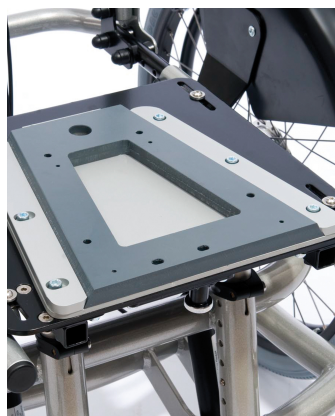

Freddy

CHASIS POLIVALENTE

El chasis Freddy une las experiencias practicadas en la vida cotidiana con los conocimientos de la terapia y la técnica. De construcción segura y sólida, es apropiado para múltiples asientos especiales.

Empuñaduras largas e inclinación ajustable, mecanismos de seguridad (freno de tambor en las ruedas traseras) y su sistema de plegado, hacen que sea un chasis para toda clase de usuarios y actividades.

Caract. y Espec.

- Chasis con base móvil con basculación mediante pistón de gas
- Altura de asiento ajustable
- Respaldo ajustable en profundidad
- Respaldo y empuñaduras ajustable en altura y ángulo
- Asiento ajustable en altura y profundidad
- Ruedas trasera con quick release y freno de tambor
- No incluye asiento, reposapiés, reposabrazos ni adaptadores para asiento