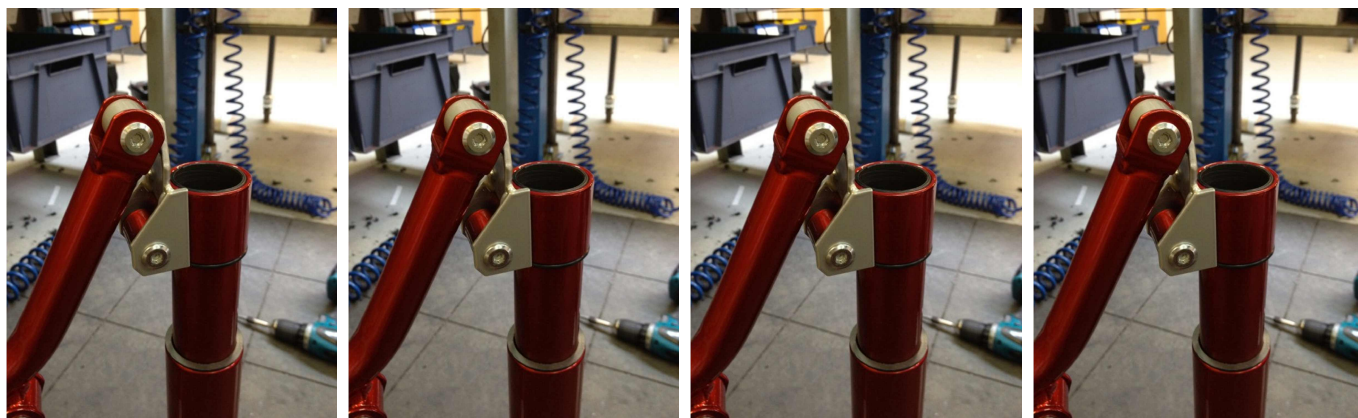

## Ajustos de reducció d'altura Meywalk 4

### Models i talles

- MY-011163 Ajustos de reducció d'altura (parell) - Per a talla petita i mitjana
- MY-011164 Ajustos de reducció d'altura (parell) - Per a talla gran