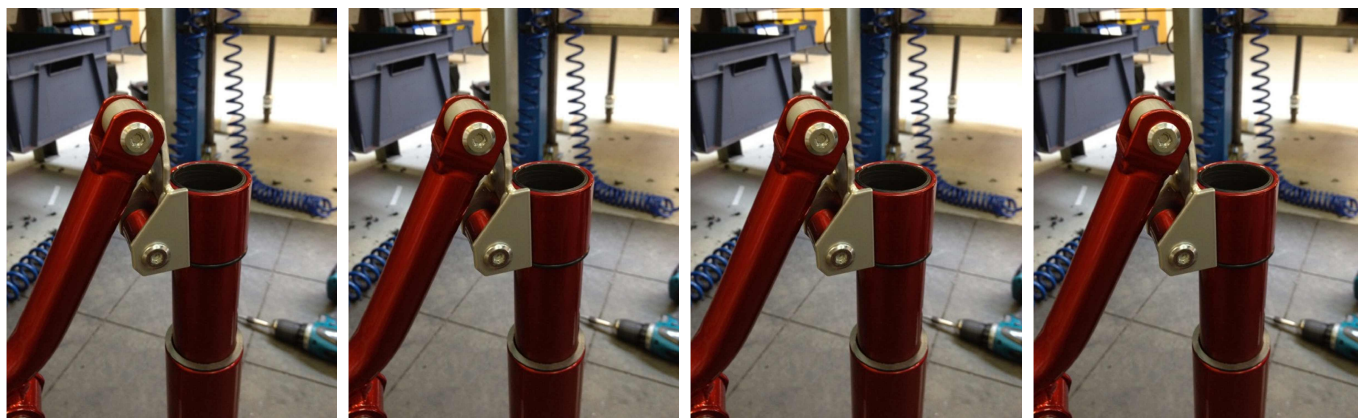

Ajustos de reducció d'altura Meywalk 4

Models i talles

- MY-011163 Ajustos de reducció d'altura (parell) - Per a talla petita i mitjana
- MY-011164 Ajustos de reducció d'altura (parell) - Per a talla gran