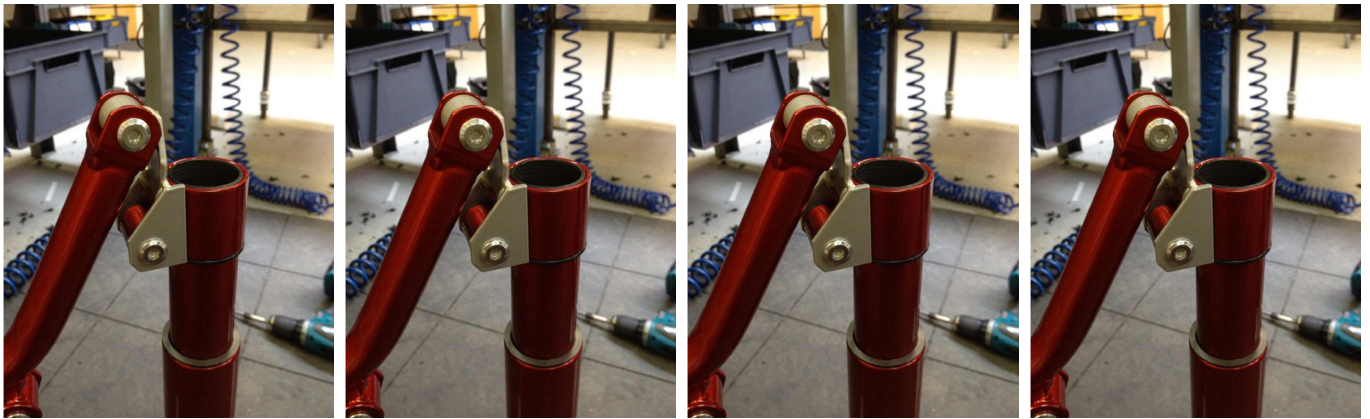

## Ajustos de reducció d'altura Meywalk 4

### Models i talles

- MY-011163 Ajustos de reducció d'altura (parell) - Per a talla petita i mitjana
- MY-011164 Ajustos de reducció d'altura (parell) - Per a talla gran