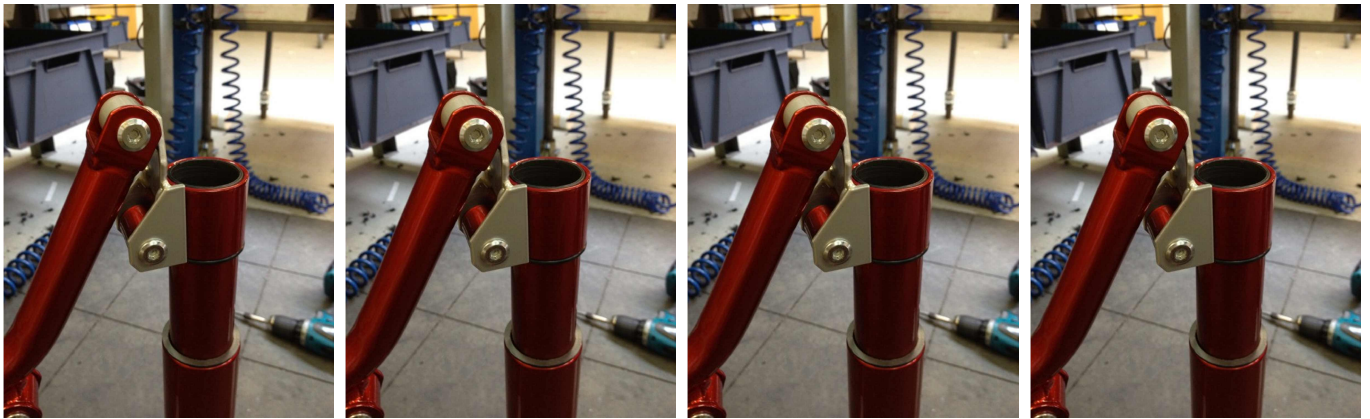

Ajustos de reducció d'altura Meywalk 4

Models i talles

- MY-011163 Ajustos de reducció d'altura (parell) - Per a talla petita i mitjana
- MY-011164 Ajustos de reducció d'altura (parell) - Per a talla gran