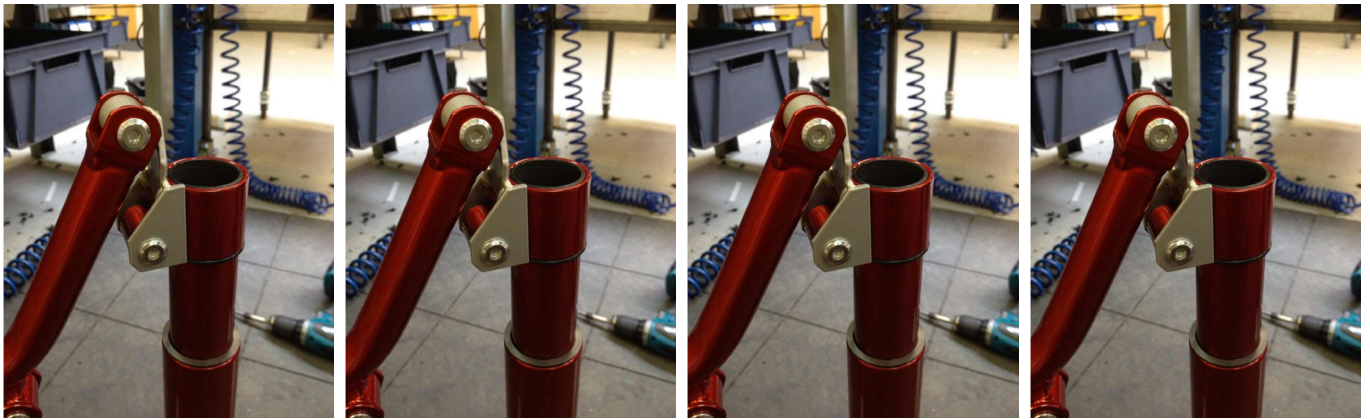

Ajustes de reducción de altura Meywalk 4

Modelos y tallas

- MY-011163 Ajustes de reducción de altura (par) - Para talla pequeña y mediana
- MY-011164 Ajustes de reducción de altura (par) - Para talla grande