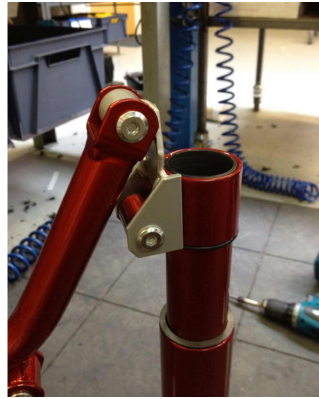

Ajustes de reducción de altura Meywalk 4

Modelos y tallas

- MY-011163 Ajustes de reducción de altura (par) - Para talla pequeña y mediana
- MY-011164 Ajustes de reducción de altura (par) - Para talla grande