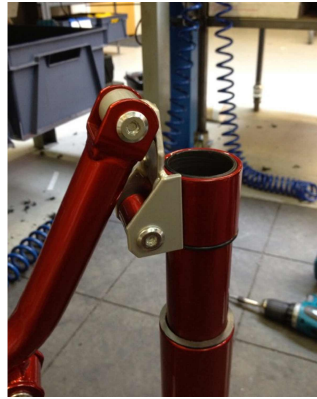

## Ajustes de reducción de altura Meywalk 4

### Modelos y tallas

- MY-011163 Ajustes de reducción de altura (par) - Para talla pequeña y mediana
- MY-011164 Ajustes de reducción de altura (par) - Para talla grande