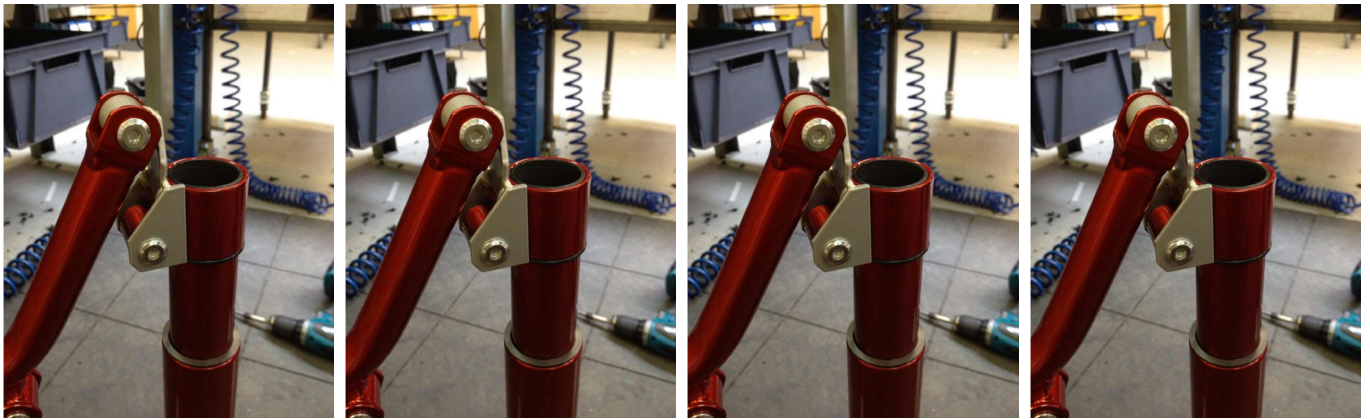

## Ajustes de reducción de altura Meywalk 4

### Modelos y tallas

- MY-011163 Ajustes de reducción de altura (par) - Para talla pequeña y mediana
- MY-011164 Ajustes de reducción de altura (par) - Para talla grande