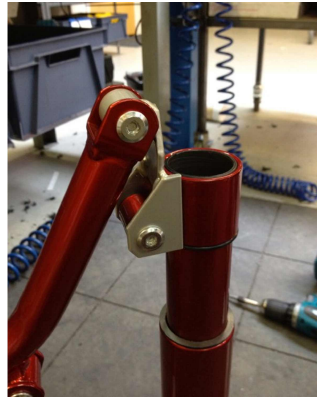

Ajustes de reducción de altura Meywalk 4

Modelos y tallas

- MY-011163 Ajustes de reducción de altura (par) - Para talla pequeña y mediana
- MY-011164 Ajustes de reducción de altura (par) - Para talla grande