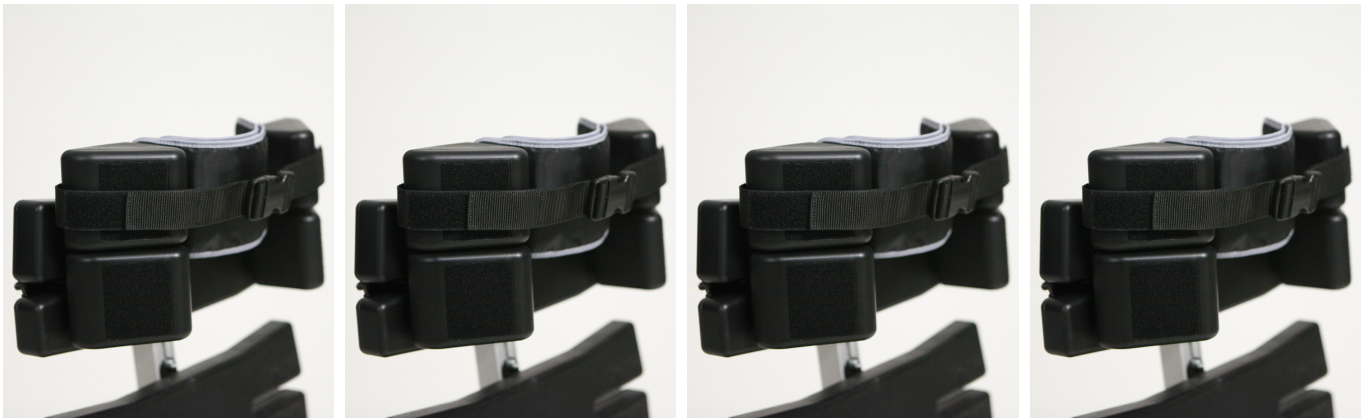

Suports toràcics alts Multistander

Petit pad esternal, usat per fomentar l'extensió del tòrax i ajudar a millorar el control de cap.

Models i talles

- JX-MB01 Suports toràcics alts (parell) - Talla única