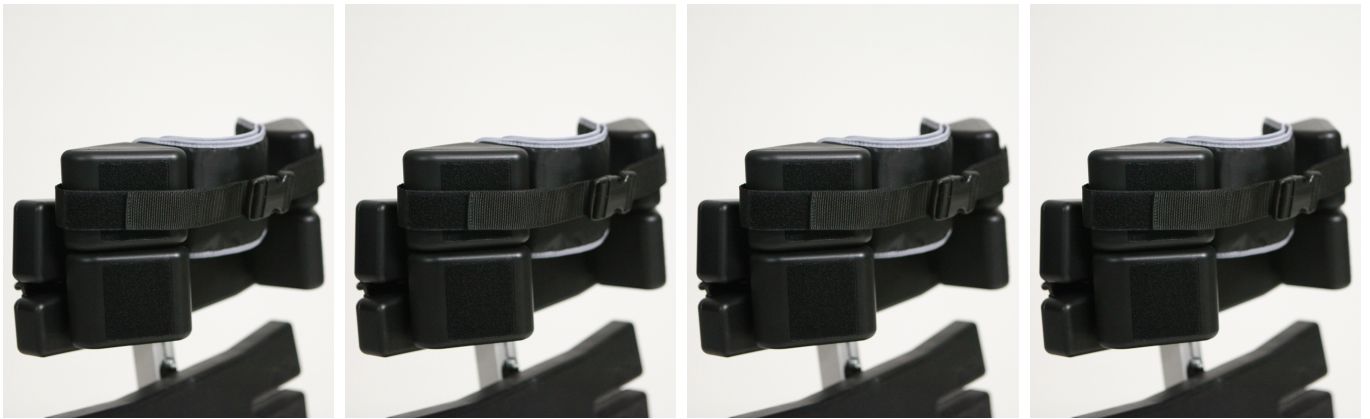

## Suports toràcics alts Multistander

Petit pad esternal, usat per fomentar l'extensió del tòrax i ajudar a millorar el control de cap.

### Models i talles

- JX-MB01 Suports toràcics alts (parell) - Talla única