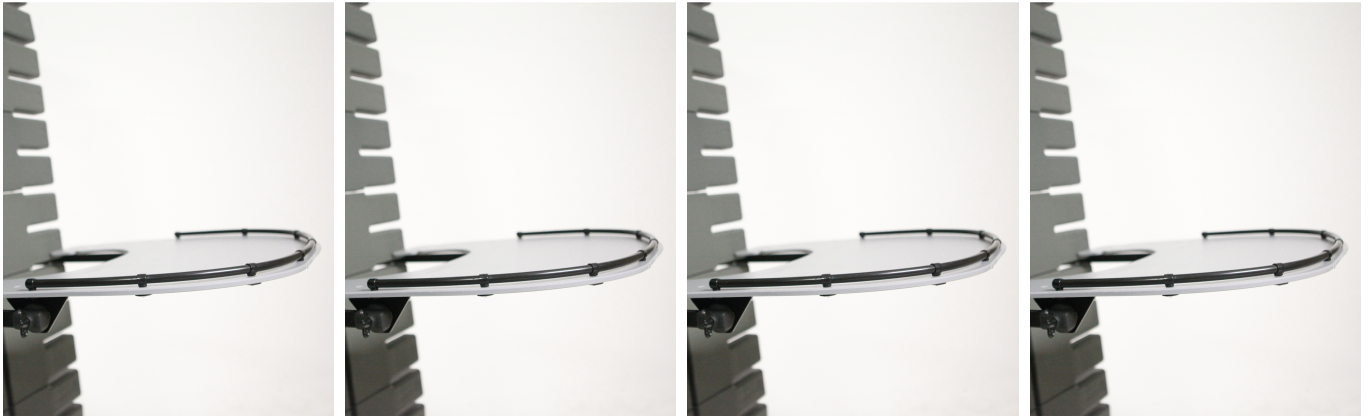

Taula Supine Stander

Disponible en dos talles, la taula per a talla 3 té disponible una extensió de profunditat.

Models i talles

- JX-ST02 Taula - Per a talla 1 i 2
- JX-ST03 Taula - Per a talla 3
- JX-ST03 005 Taula - Extensió de profunditat per a talla 3