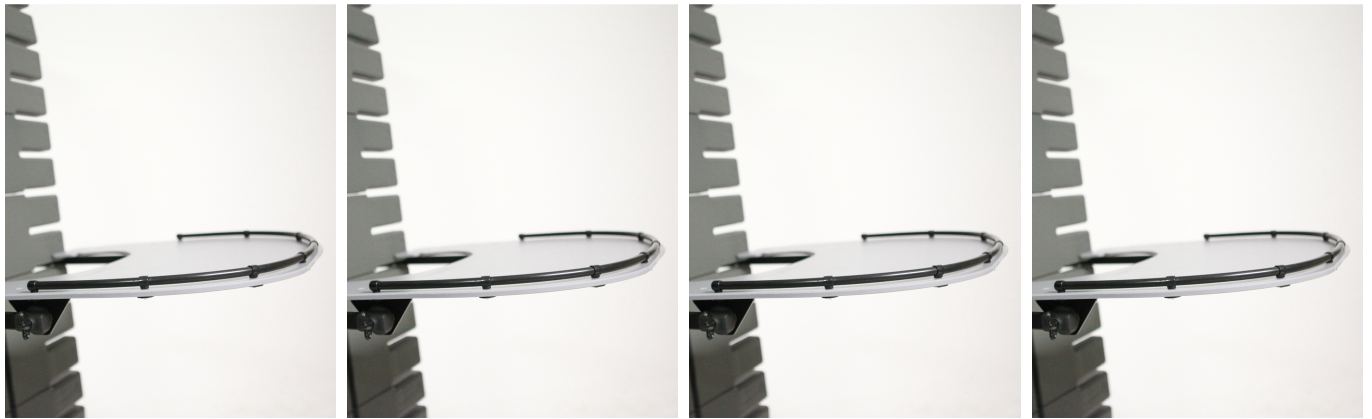

# Mesa Supine Stander

Disponible en dos tallas, la mesa para talla 3 tiene disponible una extensión de profundidad.

## Modelos y tallas

- JX-ST02 Mesa - Para talla 1 y 2
- JX-ST03 Mesa - Para talla 3
- JX-ST03 005 Mesa - Extensión de profundidad para talla 3