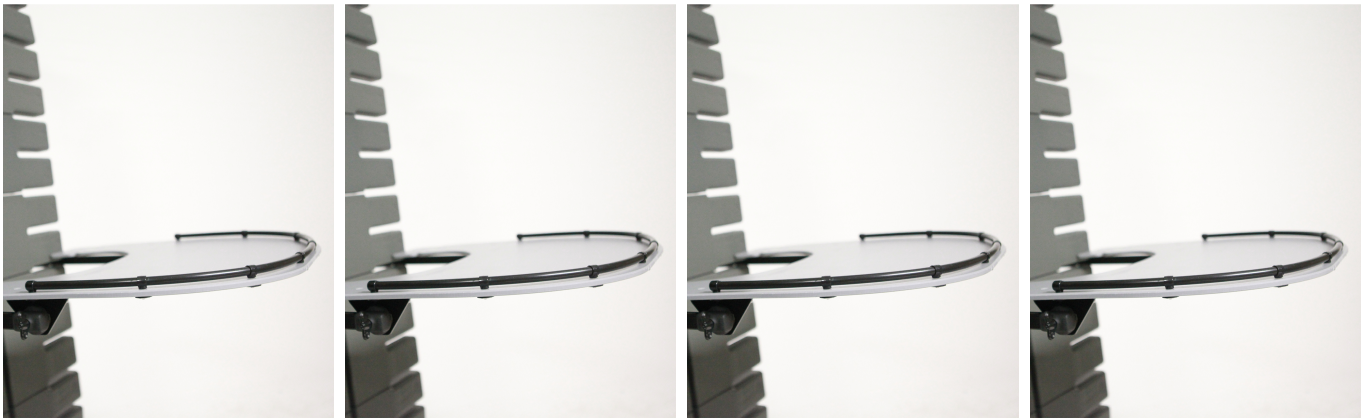

# Mesa Supine Stander

Disponible en dos tallas, la mesa para talla 3 tiene disponible una extensión de profundidad.

## Modelos y tallas

- JX-ST02 Mesa - Para talla 1 y 2
- JX-ST03 Mesa - Para talla 3
- JX-ST03 005 Mesa - Extensión de profundidad para talla 3