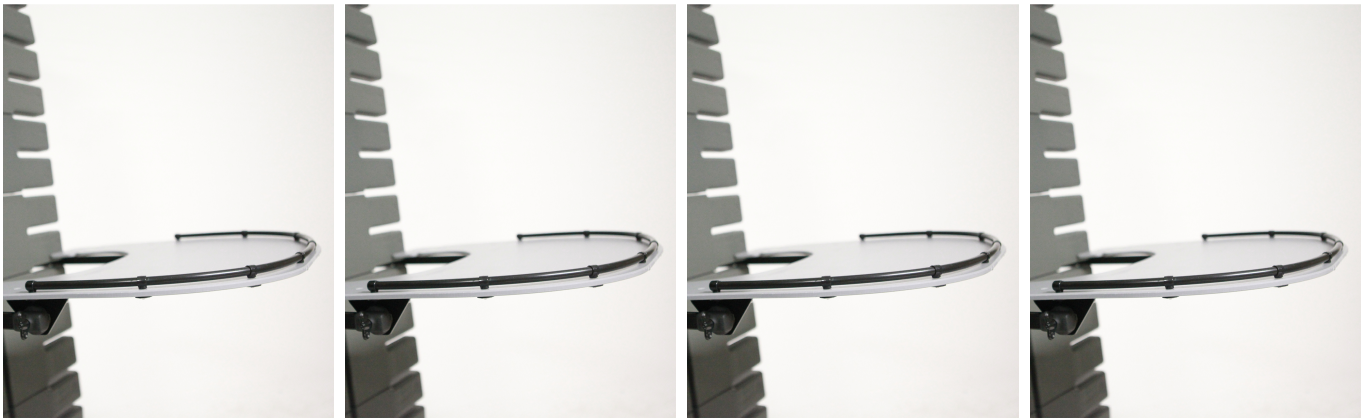

Mesa Supine Stander

Disponible en dos tallas, la mesa para talla 3 tiene disponible una extensión de profundidad.

Modelos y tallas

- JX-ST02 Mesa - Para talla 1 y 2
- JX-ST03 Mesa - Para talla 3
- JX-ST03 005 Mesa - Extensión de profundidad para talla 3