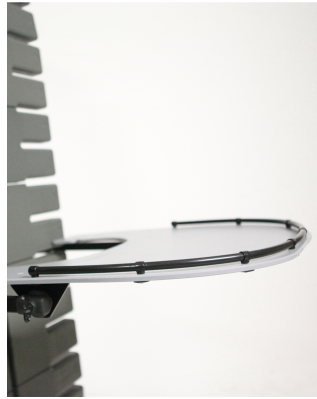

# Mesa Supine Stander

Disponible en dos tallas, la mesa para talla 3 tiene disponible una extensión de profundidad.

## Modelos y tallas

- JX-ST02 Mesa - Para talla 1 y 2
- JX-ST03 Mesa - Para talla 3
- JX-ST03 005 Mesa - Extensión de profundidad para talla 3