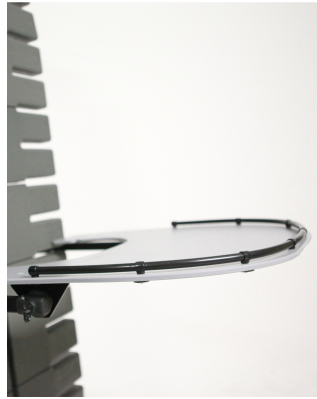

Mesa Supine Stander

Disponible en dos tallas, la mesa para talla 3 tiene disponible una extensión de profundidad.

Modelos y tallas

- JX-ST02 Mesa - Para talla 1 y 2
- JX-ST03 Mesa - Para talla 3
- JX-ST03 005 Mesa - Extensión de profundidad para talla 3