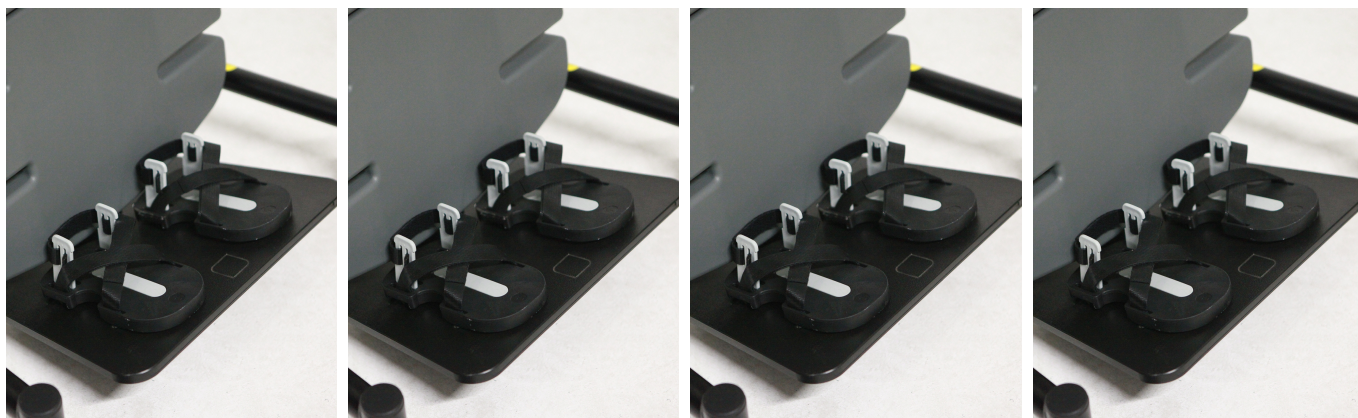

Sandàlies Supine Stander

Disponibles en 4 talles

Mesures

QUADRE DE MESURES (en cm)

	AMPLE	LLARG
TALLA 1	8	17
TALLA 2	9	22
TALLA 3	10	27
TALLA 4	11	32

Models i talles

- JX-S16 Sandadàlies - Talla 1
- JX-S2 Sandadàlies - Talla 2

- JX-S3 Sandadàlies - Talla 3
- JX-S4 Sandadàlies - Talla 4