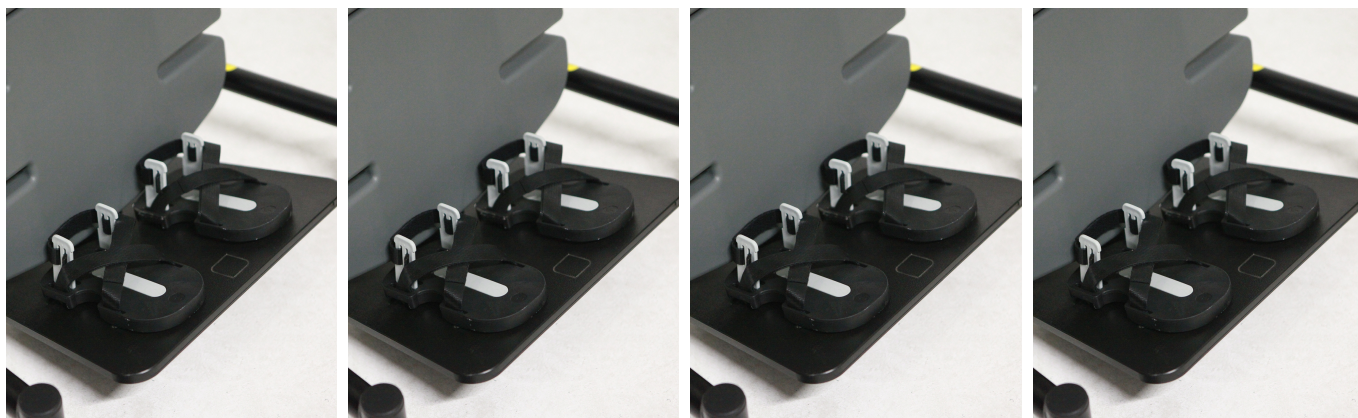

# Sandàlies Supine Stander

Disponibles en 4 talles

## Mesures

QUADRE DE MESURES ( en cm )

	AMPLE	LLARG
TALLA 1	8	17
TALLA 2	9	22
TALLA 3	10	27
TALLA 4	11	32

## Models i talles

- JX-S16 Sandadàlies - Talla 1
- JX-S2 Sandadàlies - Talla 2

- JX-S3 Sandadàlies - Talla 3
- JX-S4 Sandadàlies - Talla 4