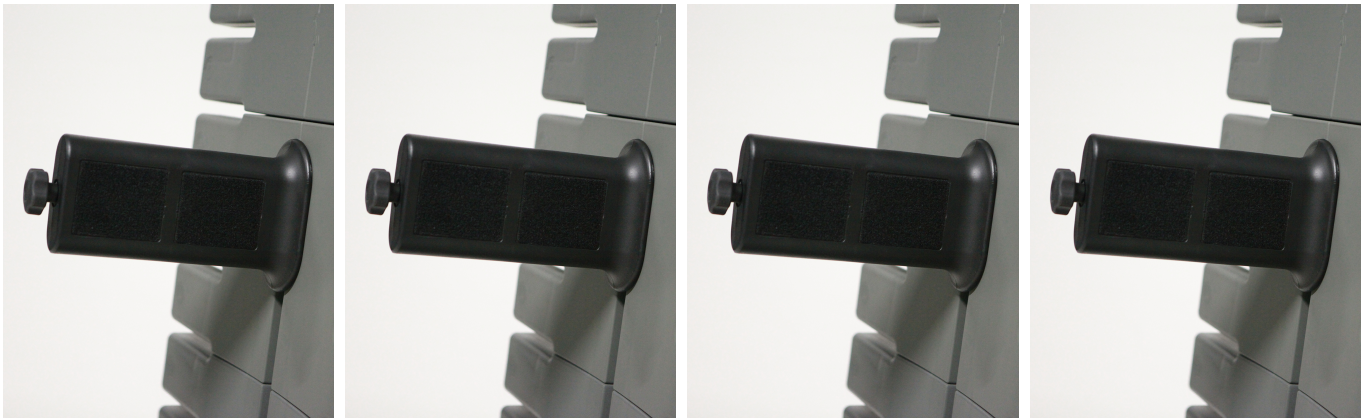

Tac abductor Supine Stander

Extraïble i fàcil de posar. disponible només per a talla 3.

Models i talles

- JX-SB32 Tac abductor - Talla 3