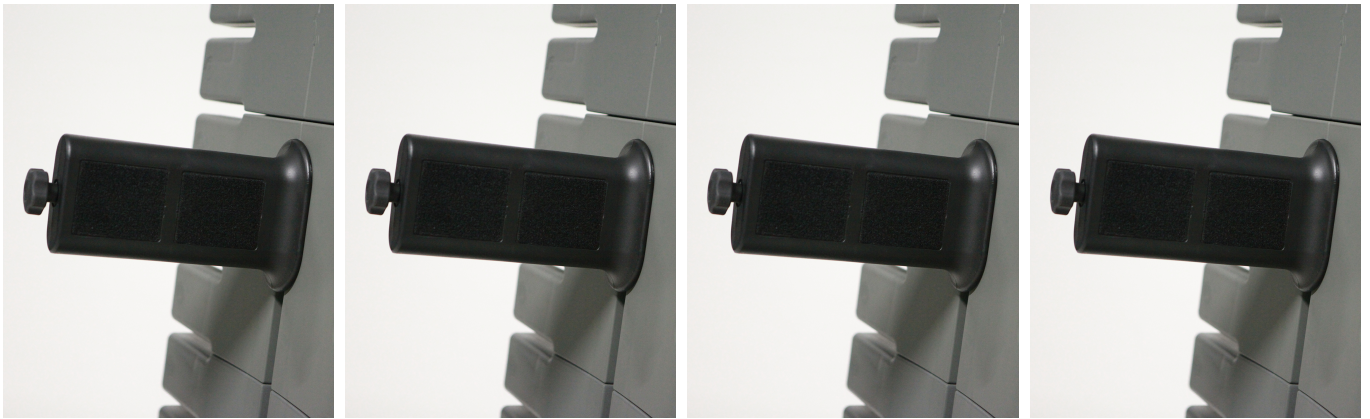

## Tac abductor Supine Stander

Extraïble i fàcil de posar. disponible només per a talla 3.

### Models i talles

- JX-SB32      Tac abductor - Talla 3