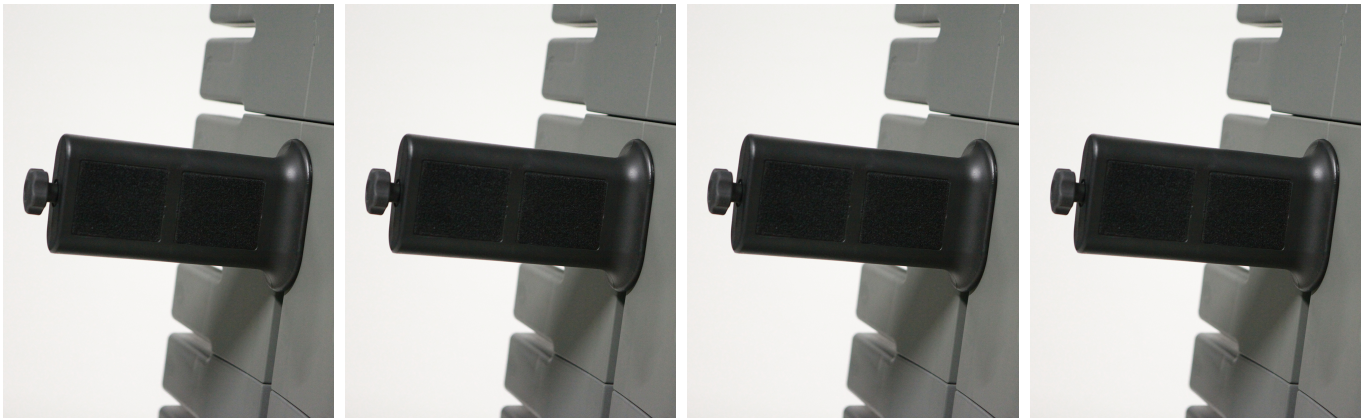

Taco abductor Supine Stander

Extraíble y fácil de poner. disponible solo para talla 3.

Modelos y tallas

- JX-SB32 Taco abductor - Talla 3