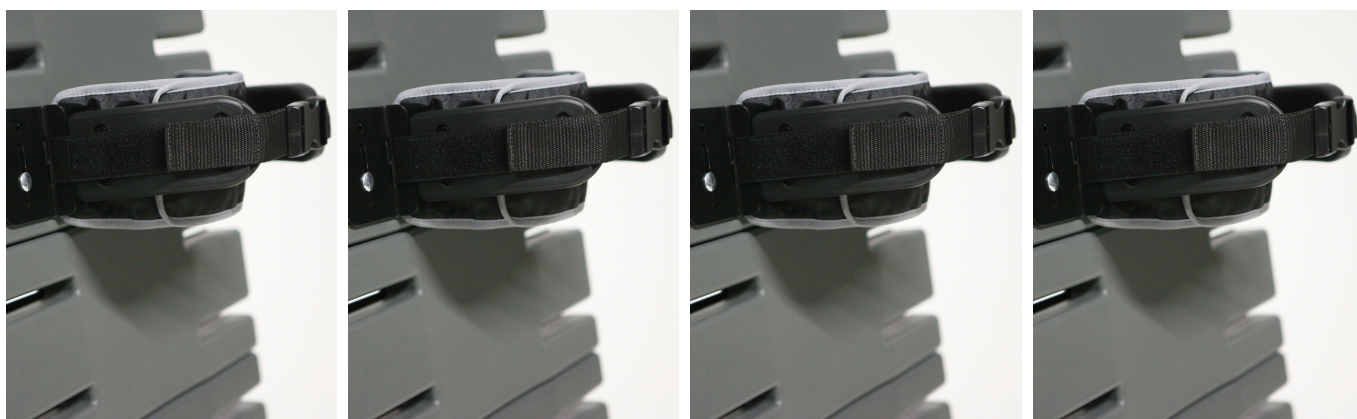

# Suports toràcics estrets amb cinxa **Supine Stander**

Els suports toràcics estrets amb cinxa estan disponible en tres tamanys. Fabricats en PU, disponibles en diferents colors. Ajustables per donar suport al nen i ajudar a millora la simetria

## Models i talles

- JX-MB21 Suports toràcics estrets amb cinxa - Talla petita
- JX-MB22 Suports toràcics estrets amb cinxa - Talla mitjana
- JX-MB23 Suports toràcics estrets amb cinxa - Talla gran