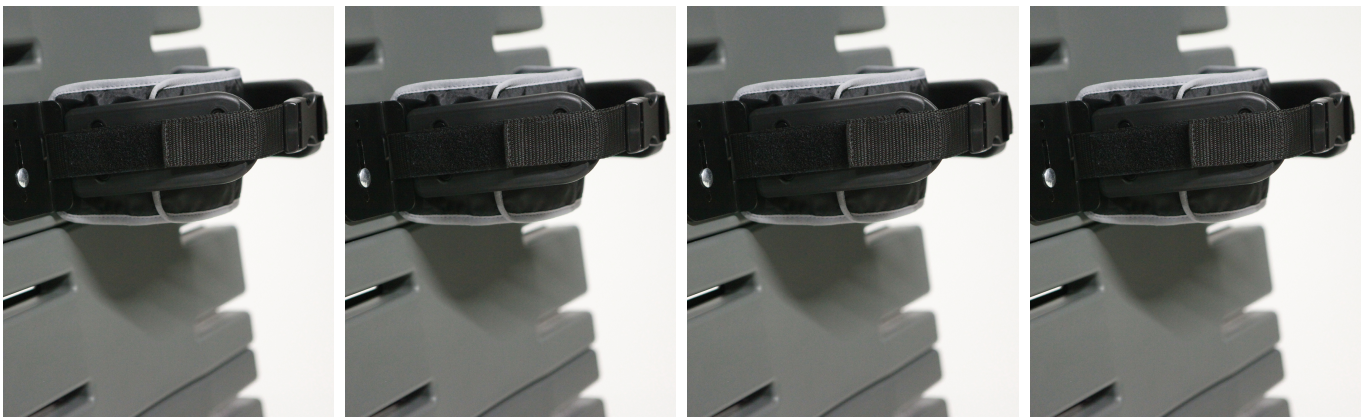

Suports toràcics estrets amb cinxa **Supine Stander**

Els suports toràcics estrets amb cinxa estan disponible en tres tamanys. Fabricats en PU, disponibles en diferents colors. Ajustables per donar suport al nen i ajudar a millora la simetria

Models i talles

- JX-MB21 Suports toràcics estrets amb cinxa - Talla petita
- JX-MB22 Suports toràcics estrets amb cinxa - Talla mitjana
- JX-MB23 Suports toràcics estrets amb cinxa - Talla gran