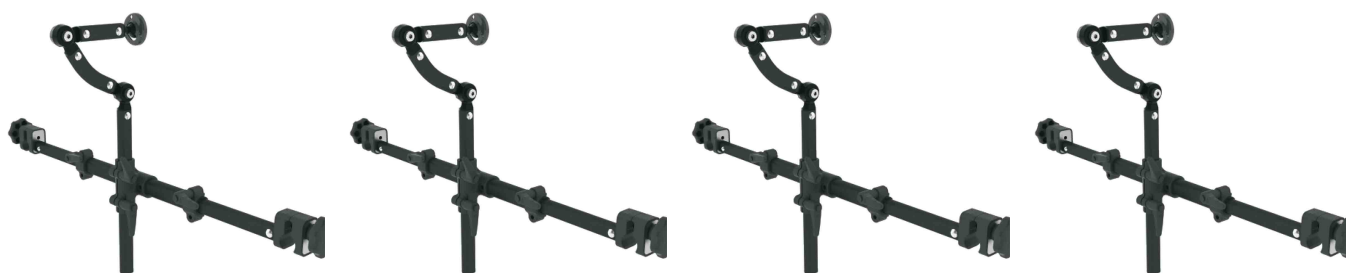

## Suport reposacaps CM3500-08

Sistema de suport de reposacaps d'alumini. Atla qualitat en alumini per a una millor subjección en les empunyadures.

Ganxos de suport per a tubs de 22 i 25 mm.

2 articulacions, fixació amb articulació de bola per a reposacaps incloent brida i 3 cargols M5x16.

Diàmetre de bola de 25 mm.

### Models i talles

- CM3500-08      CM3500-08 - talla única