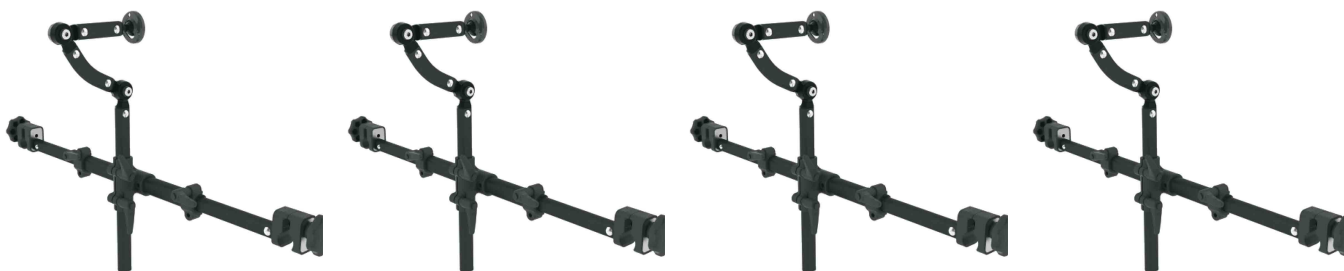

## Suport reposacaps CM3500-08

Sistema de suport de reposacaps d'alumini. Atla qualitat en alumini per a una millor subjección en les empunyadures.

Ganxos de suport per a tubs de 22 i 25 mm.

2 articulacions, fixació amb articulació de bola per a reposacaps incloent brida i 3 cargols M5x16.

Diàmetre de bola de 25 mm.

### Models i talles

- CM3500-08      CM3500-08 - talla única