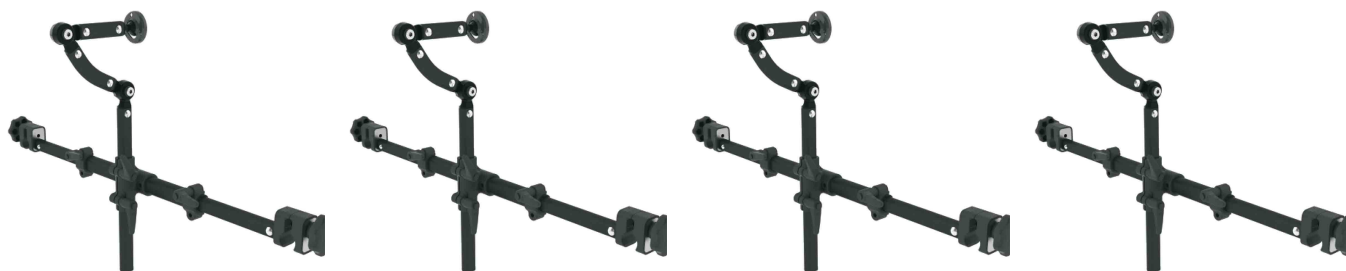

Suport reposacaps CM3500-08

Sistema de suport de reposacaps d'alumini. Atla qualitat en alumini per a una millor subjección en les empunyadures.

Ganxos de suport per a tubs de 22 i 25 mm.

2 articulacions, fixació amb articulació de bola per a reposacaps incloent brida i 3 cargols M5x16.

Diàmetre de bola de 25 mm.

Models i talles

- CM3500-08 CM3500-08 - talla única