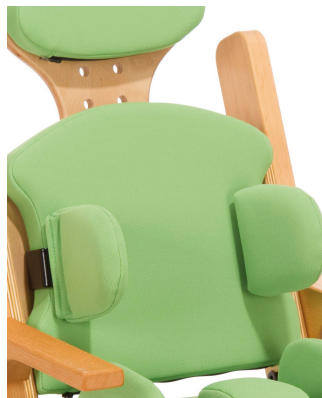

Suports de tronc Smilla

Mesures

QUADRE DE MESURES (Longitud en cm)

	TALLA 0	TALLA 1
AMPLE 1	13 - 19	20 - 26
AMPLE 2	17 - 23	24 - 30

Models i talles

- SC 1301002 SUports de tronc Smilla - Talla 0
- SC 1301003 SUports de tronc Smilla - Talla 1