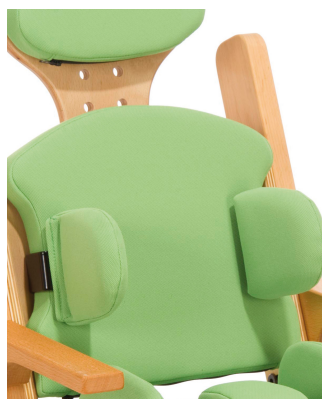

Soportes de tronco Smilla

Medidas

CUADRO DE MEDIDAS (Longitud en cm)

	TALLA 0	TALLA 1
ANCHO 1	13 - 19	20 - 26
ANCHO 2	17 - 23	24 - 30

Modelos y tallas

- SC 1301002 Soportes de tronco Smilla - Talla 0
- SC 1301003 Soportes de tronco Smilla - Talla 1