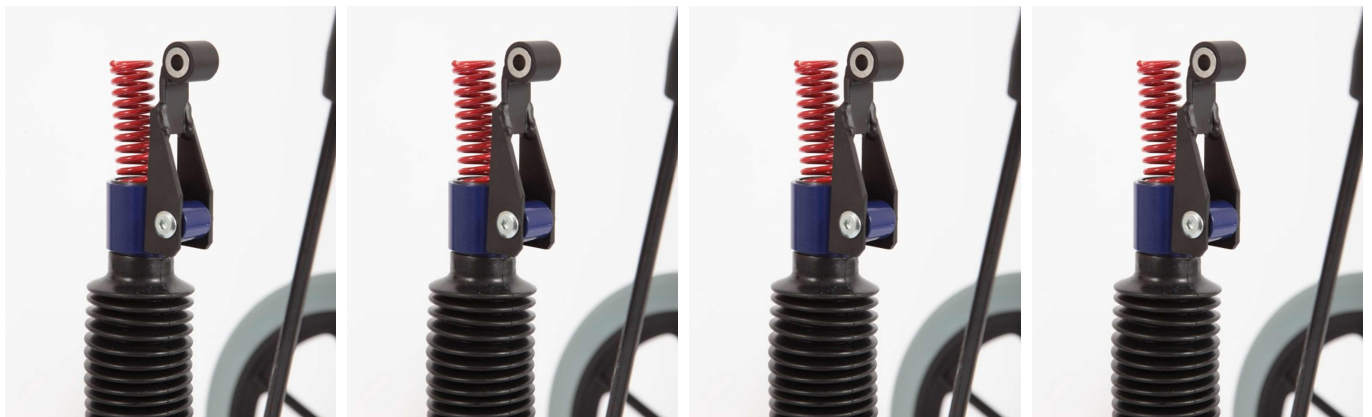

Ajustos de reducció d'altura (-8cm) (parell) Meywalk 2000

Models i talles

- MY104110 Ajustos de reducció d'altura (-8cm) (parell) Meywalk 2000 - Talla única