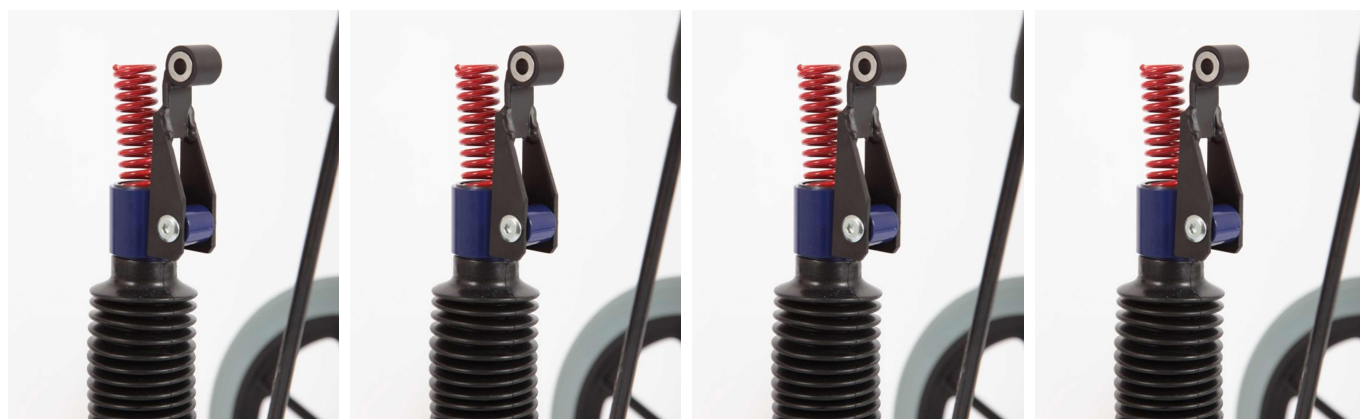

## Ajustos de reducció d'altura (-8cm) (parell) Meywalk 2000

### Models i talles

- MY104110 Ajustos de reducció d'altura (-8cm) (parell) Meywalk 2000 - Talla única