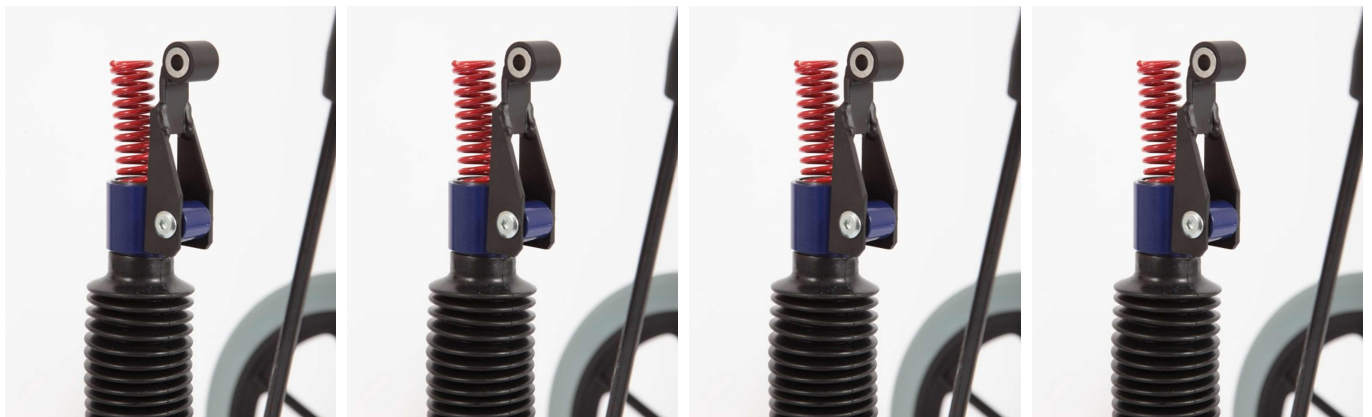

Ajustes de reducción de altura (-8cm) (par) Meywalk 2000

Modelos y tallas

- MY104110 Ajustes de reducción de altura (-8cm) (par) Meywalk 2000 - Talla única