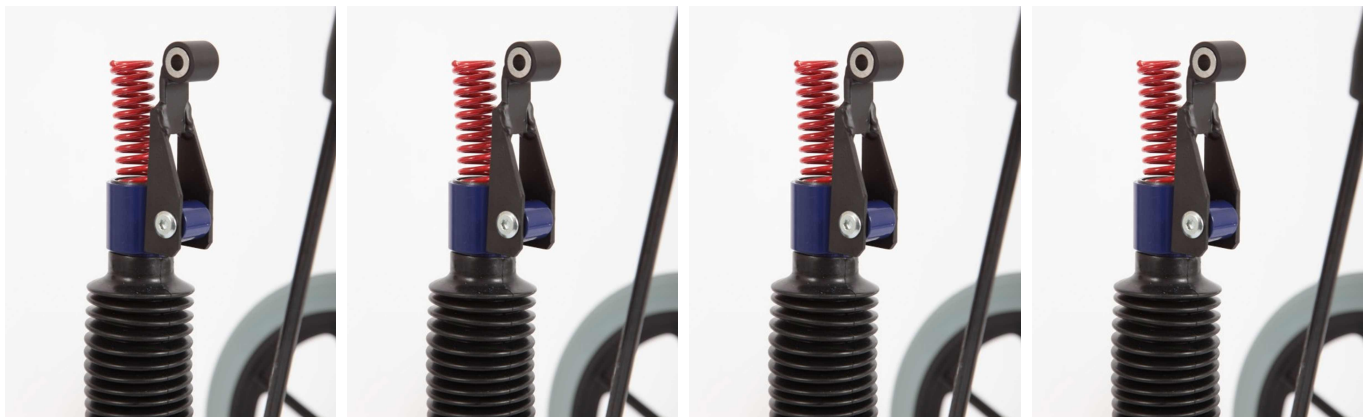

## Ajustes de reducción de altura (-8cm) (par) Meywalk 2000

### Modelos y tallas

- MY104110      Ajustes de reducción de altura (-8cm) (par) Meywalk 2000 - Talla única