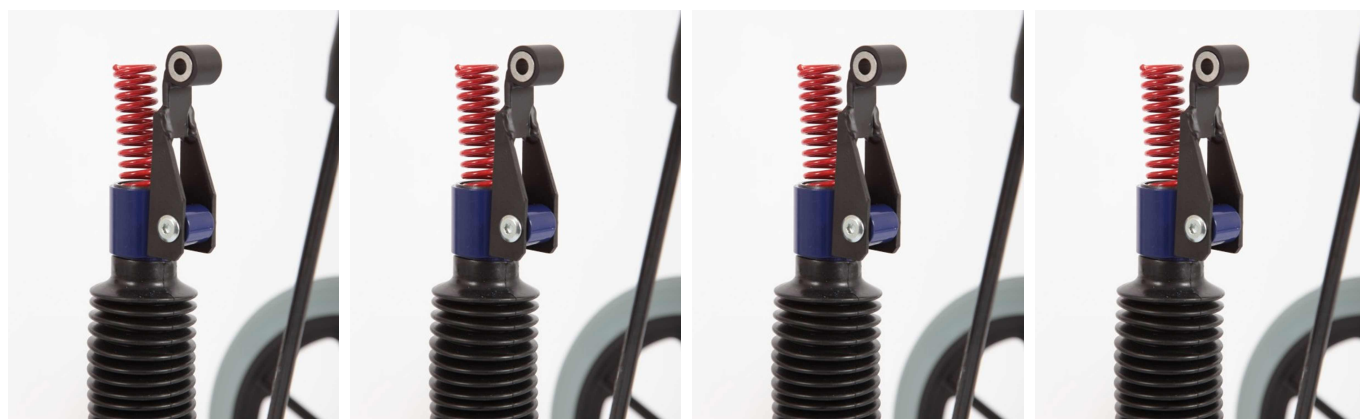

Ajustes de reducción de altura (-8cm) (par) Meywalk 2000

Modelos y tallas

- MY104110 Ajustes de reducción de altura (-8cm) (par) Meywalk 2000 - Talla única