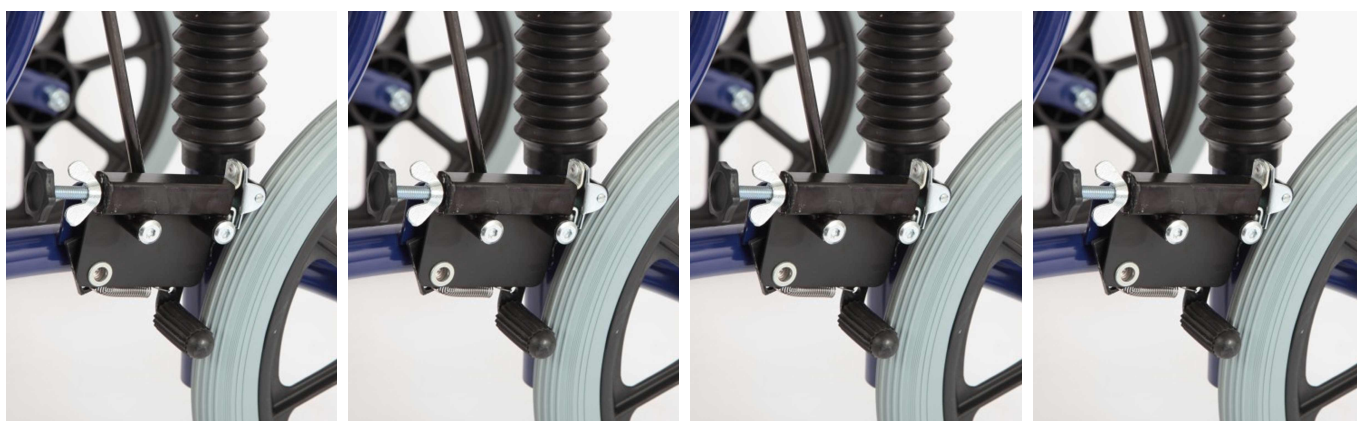

Freno Meywalk 2000

Modelos y tallas

- MY104023 Freno - Freno unidireccional (talla única)
- MY104166 Freno - Freno de fricción, mediano y grande (par)