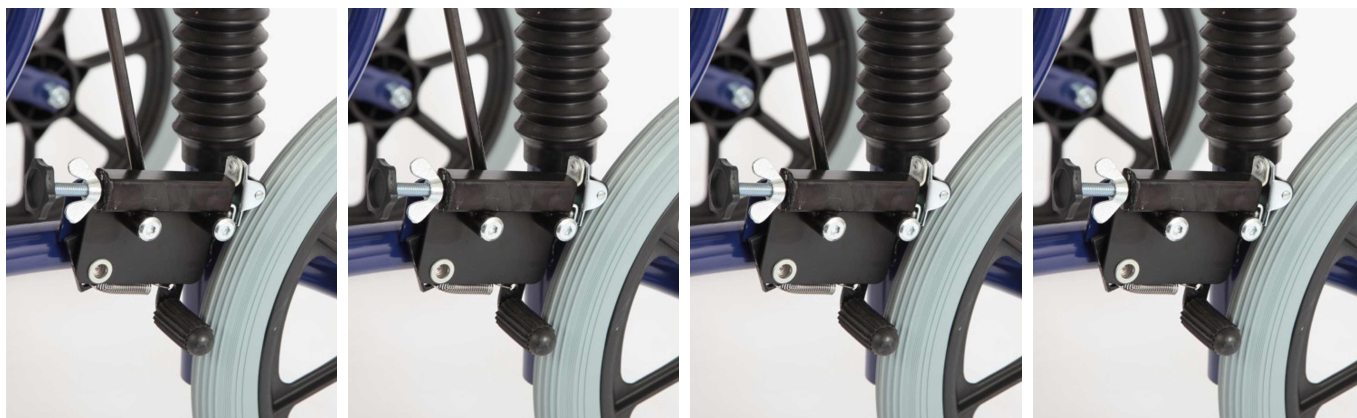

Freno Meywalk 2000

Modelos y tallas

- MY104023 Freno - Freno unidireccional (talla única)
- MY104166 Freno - Freno de fricción, mediano y grande (par)