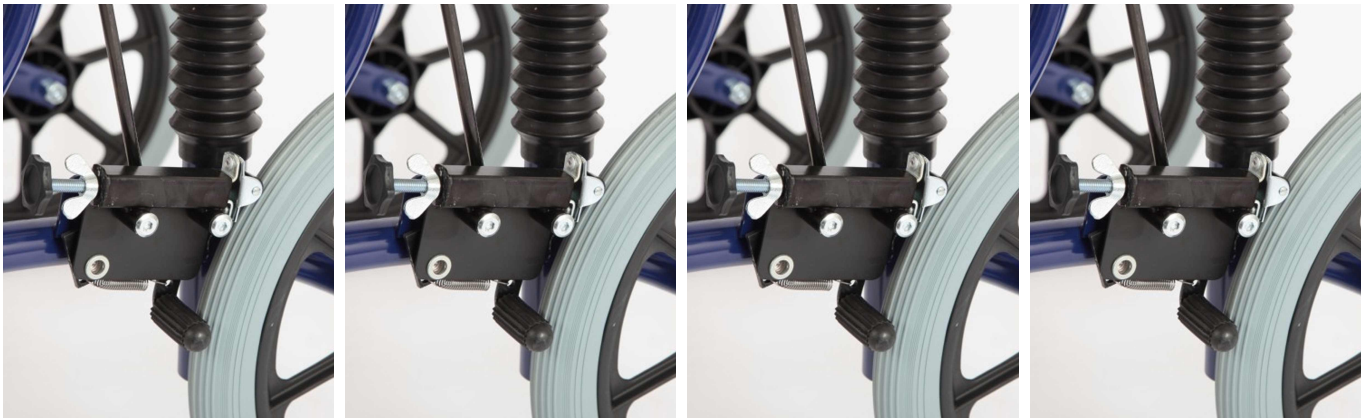

## Freno Meywalk 2000

## Modelos y tallas

- MY104023 Freno - Freno unidireccional ( talla única)
- MY104166 Freno - Freno de fricción, mediano y grande (par)