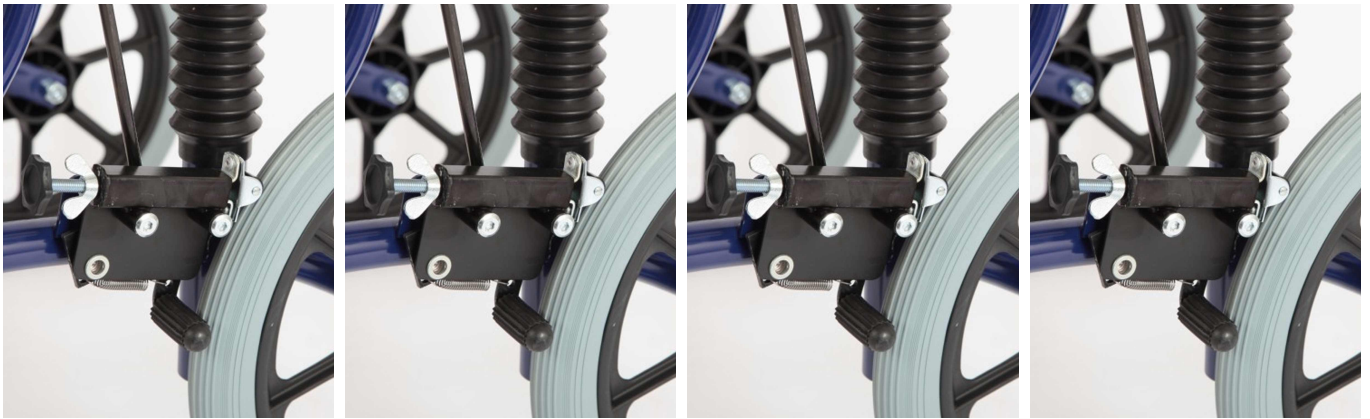

Freno Meywalk 2000

Modelos y tallas

- MY104023 Freno - Freno unidireccional (talla única)
- MY104166 Freno - Freno de fricción, mediano y grande (par)