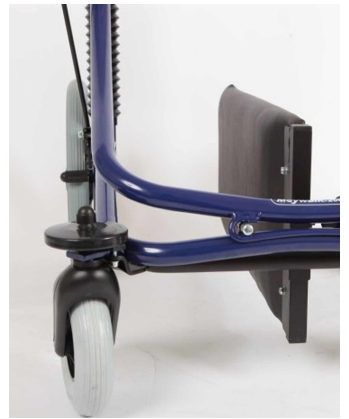

Divisoria de cames Meywalk 2000

Models i talles

- MY104530 Divisoria de cames Meywalk 2000 - Talla petita , ajustable
- MY104044 Divisoria de cames Meywalk 2000 - Talla mitjana i gran, ajustable