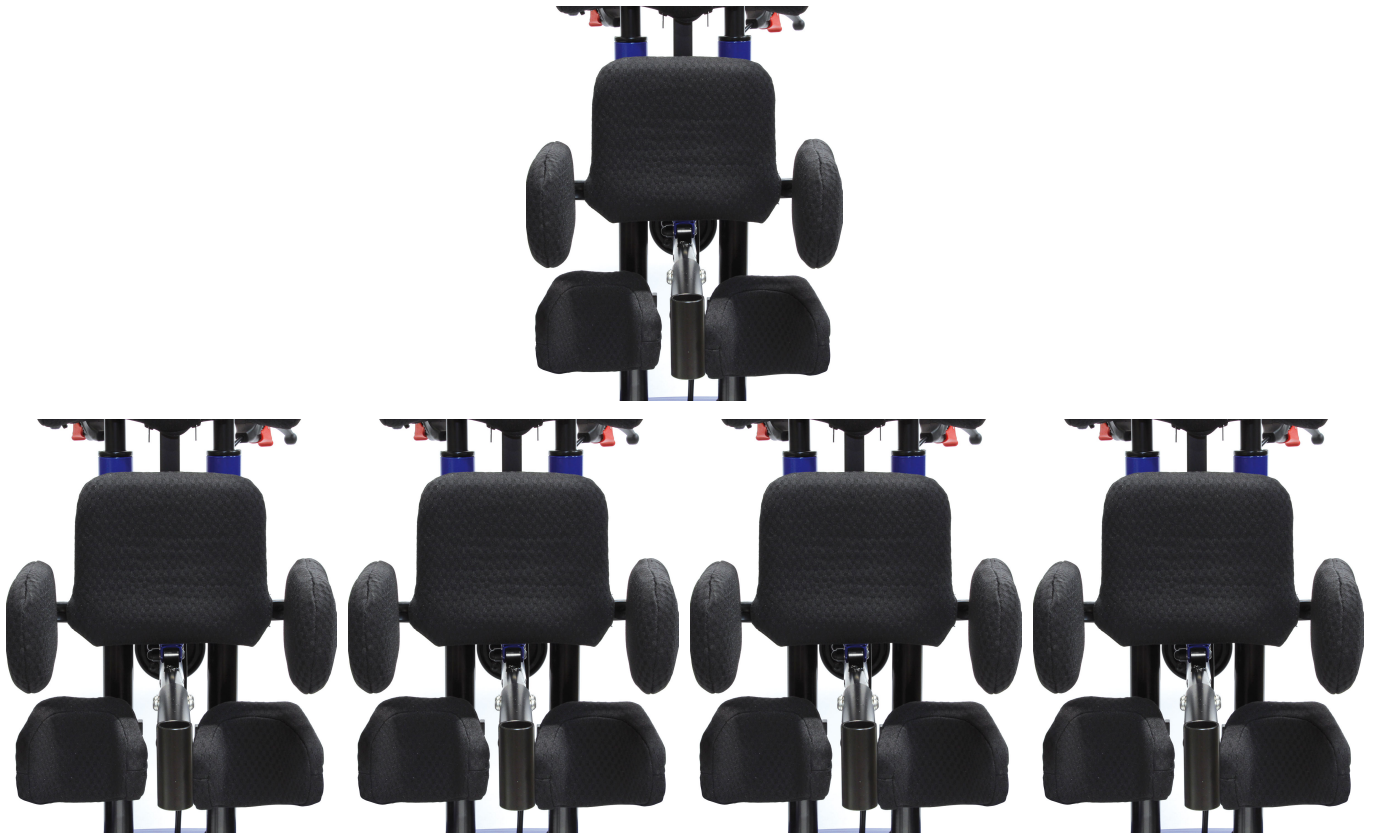

Plataformes reposapeus Todd

les plataformes de reposapeus són ajustables individualment amb suport de taló i cinturó de turmell.
Disponible en 3 talles.

Models i talles

- SC4401015 Plataformes de reposapeus - Talla 1
- SC4402015 Plataformes de reposapeus - Talla 2
- SC4403015 Plataformes de reposapeus - Talla 3