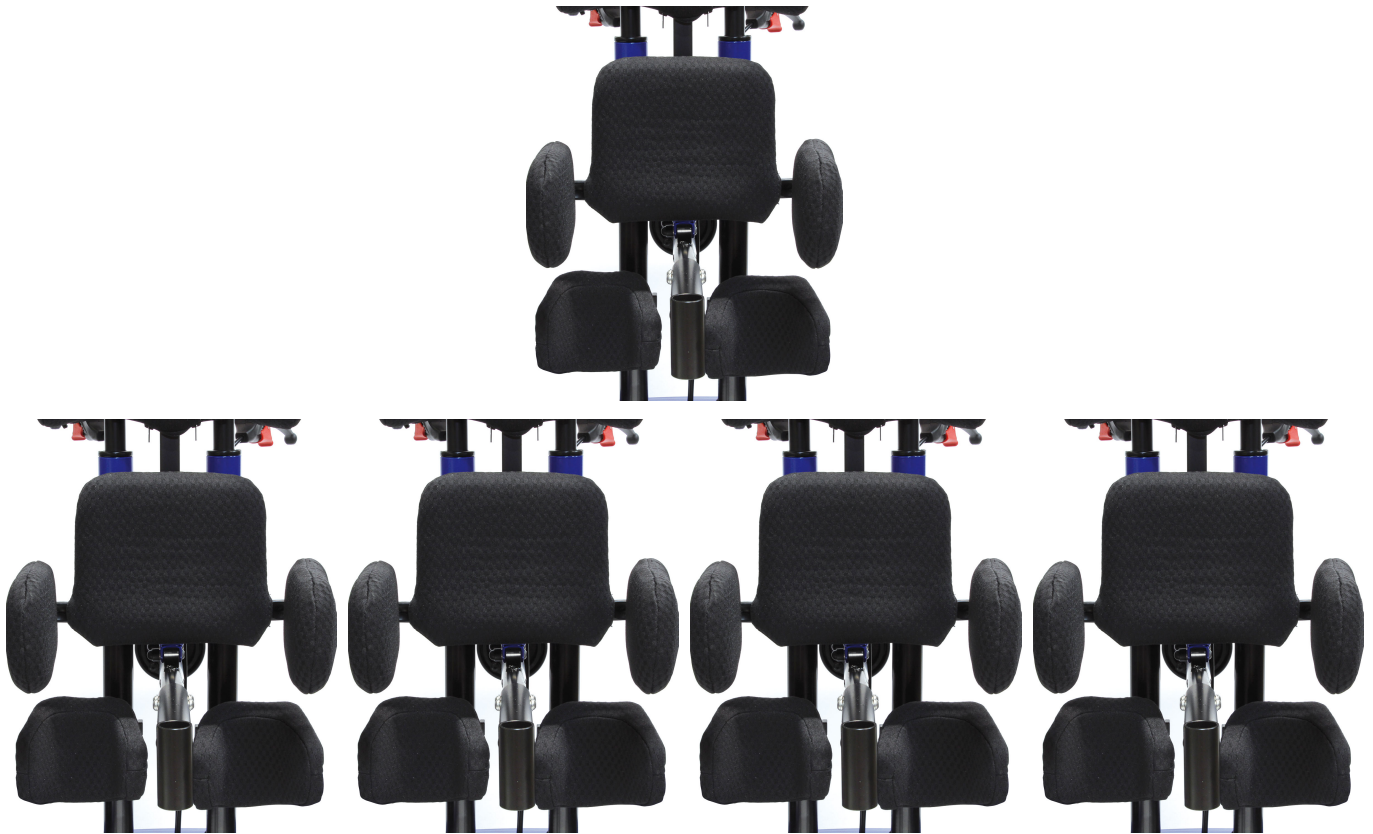

## Plataformes reposapeus Todd

les plataformes de reposapeus són ajustables individualment amb suport de taló i cinturó de turmell.  
Disponible en 3 talles.

### Models i talles

- SC4401015 Plataformes de reposapeus - Talla 1
- SC4402015 Plataformes de reposapeus - Talla 2
- SC4403015 Plataformes de reposapeus - Talla 3