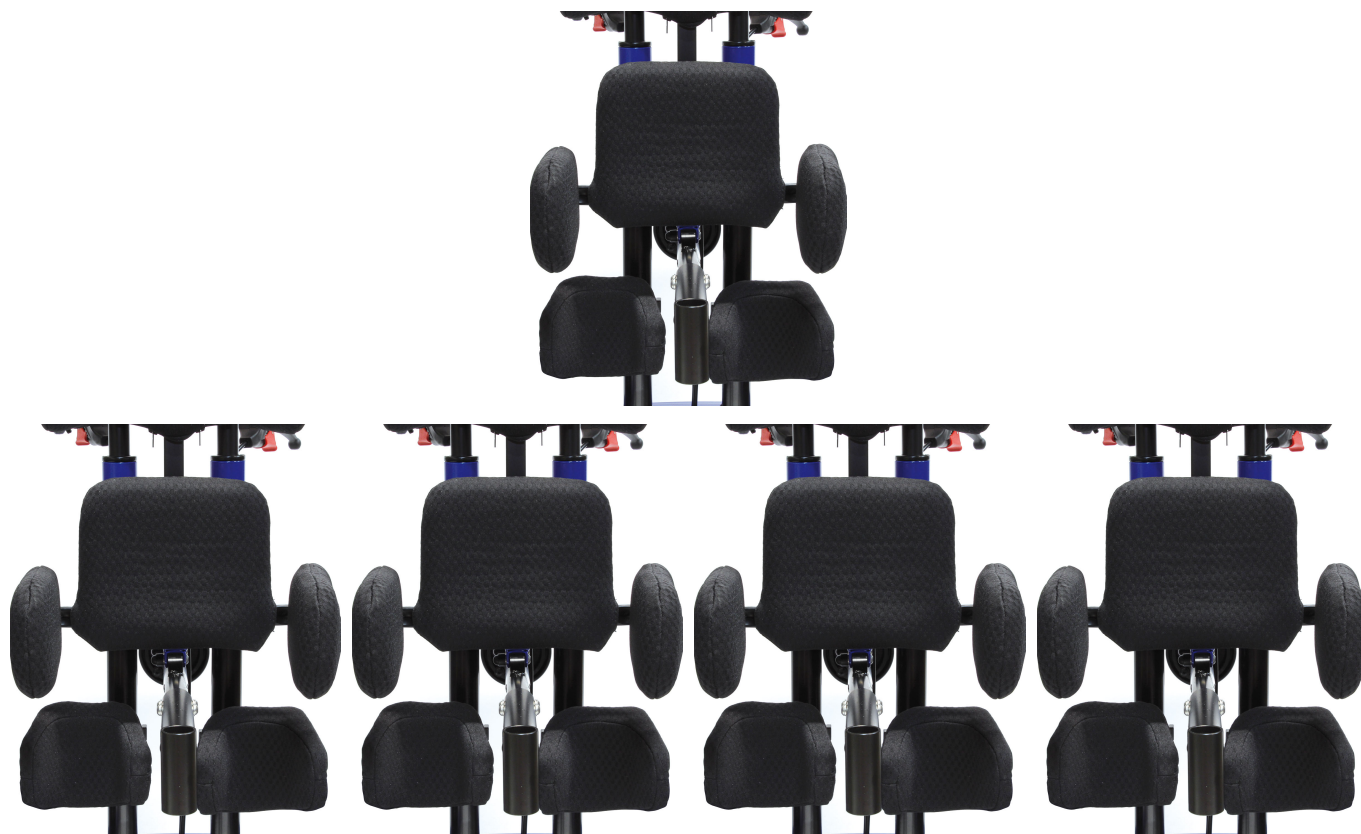

Plataformes reposapeus Todd

les plataformes de reposapeus són ajustables individualment amb suport de taló i cinturó de turmell.
Disponible en 3 talles.

Models i talles

- SC4401015 Plataformes de reposapeus - Talla 1
- SC4402015 Plataformes de reposapeus - Talla 2
- SC4403015 Plataformes de reposapeus - Talla 3