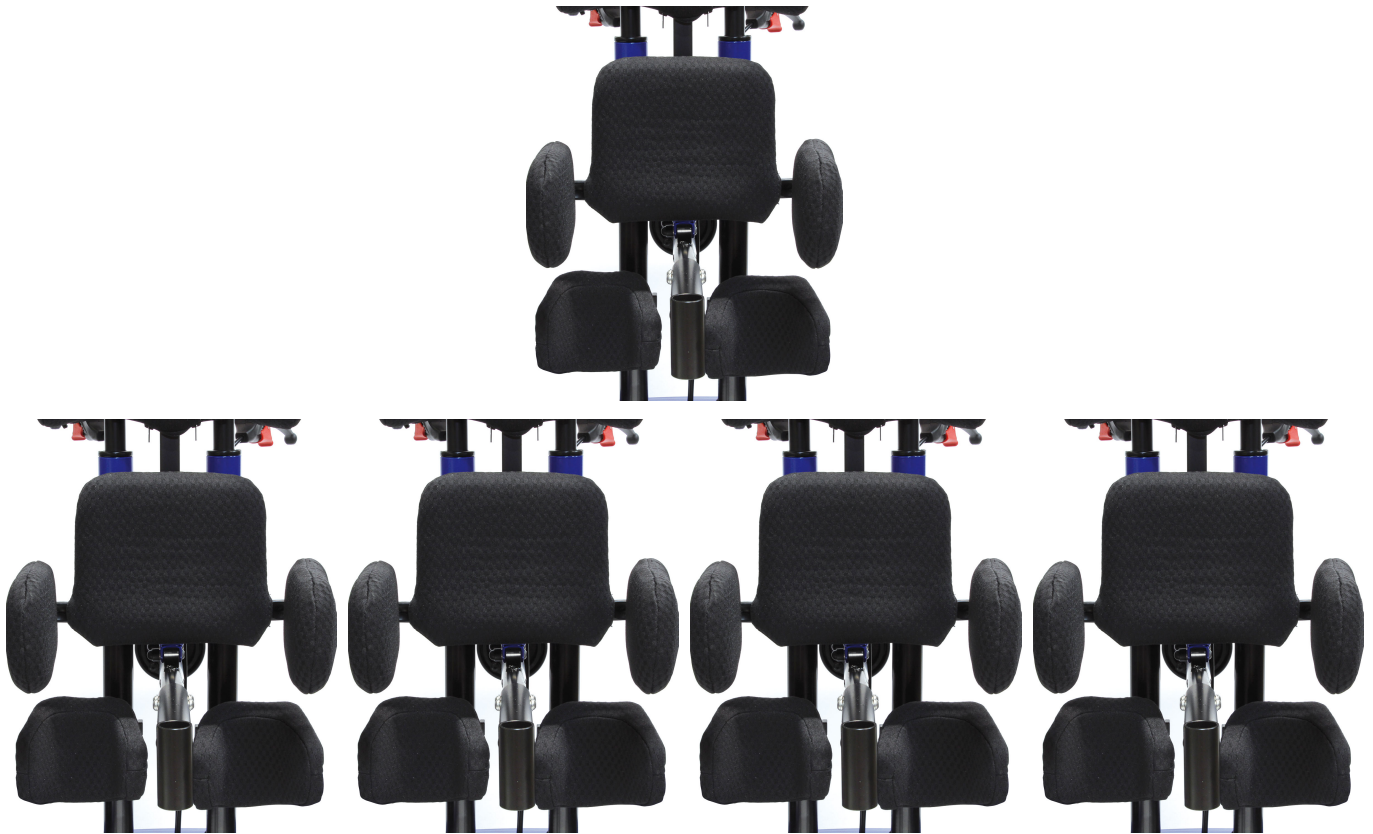

Plataformes reposapeus Todd

les plataformes de reposapeus són ajustables individualment amb suport de taló i cinturó de turmell.
Disponible en 3 talles.

Models i talles

- SC4401015 Plataformes de reposapeus - Talla 1
- SC4402015 Plataformes de reposapeus - Talla 2
- SC4403015 Plataformes de reposapeus - Talla 3