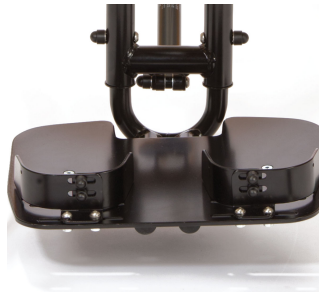

Suport de taló per a reposapeus Todd

El suport de taló per a reposapeus és ajustable en angle i amplada. Disponible en 3 talles.

Models i talles

- SC4401011 suport de taló per a reposapeus - Talla 1
- SC4402011 suport de taló per a reposapeus - Talla 2
- SC4403011 suport de taló per a reposapeus - Talla 3