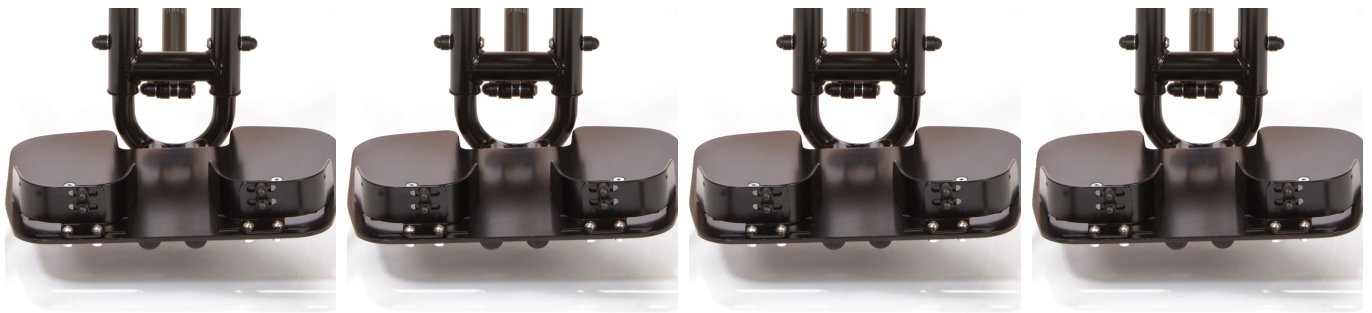

Suport de taló per a reposapeus Todd

El suport de taló per a reposapeus és ajustable en angle i amplada. Disponible en 3 talles.

Models i talles

- SC4401011 suport de taló per a reposapeus - Talla 1
- SC4402011 suport de taló per a reposapeus - Talla 2
- SC4403011 suport de taló per a reposapeus - Talla 3