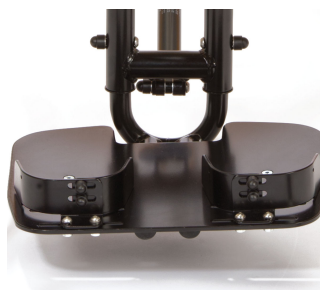

Soporte de talón para reposapiés Todd

El soporte de talón para reposapiés es ajustable en ángulo y anchura. Disponible en 3 tallas.

Modelos y tallas

- SC4401011 soporte de talón para reposapiés - Talla 1
- SC4402011 soporte de talón para reposapiés - Talla 2
- SC4403011 soporte de talón para reposapiés - Talla 3