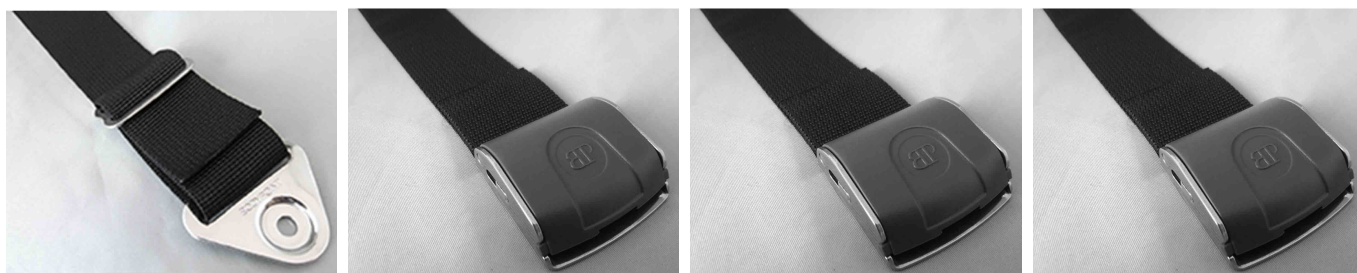

## Sistemes de muntatge Bodypoint

**Flat-Mount:** per a espais estrets, la placa triangular ranurada i la sibella de tres barres d'ajustament lliscant estan dissenyats per a facilitar l'ajustament de les corretges per garantir una adherència segura. Es ven per parelles.

**Cinch-Mount:** Dissenyat per a no patinar, és el mitjà més segur de muntatge ja que proporciona un ajustament més precís. La barra de metall base i el corró assegurin més durabilitat, mentre que la cuberta de bloqueig evita l'afluixament no desitjat a la vegada que permet ajustar-se sense eines per el canvi de roba de temporada o de neteja. Es ven per parelles.

### Models i talles

- BP-HKA1-R-1 Flat-Mount - Per a talla XS
- BP-HKA1-G-1 Flat-Mount - Per a talla S y M
- BP-HKA1-B-1 Flat-Mount - per a talla L
- BP-HKA2-R-1 Cinch-Mount - Per a talla XS
- BP-HKA2-G-1 Cinch-Mount - Per a talla S y M
- BP-HKA2-B-1 Cinch-Mount - Per a talla L