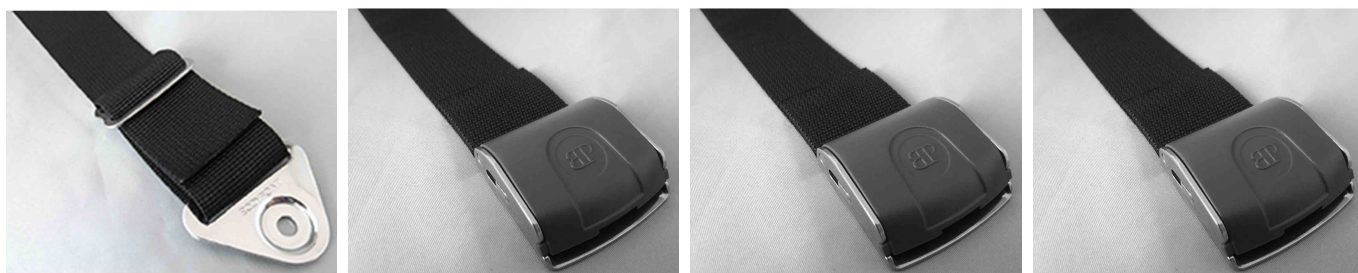

Sistemes de muntatge Bodypoint

Flat-Mount: per a espais estrets, la placa triangular ranurada i la sibella de tres barres d'ajustament lliscant estan dissenyats per a facilitar l'ajustament de les corretges per garantir una adherència segura. Es ven per parelles.

Cinch-Mount: Dissenyat per a no patinar, és el mitjà més segur de muntatge ja que proporciona un ajustament més precís. La barra de metall base i el corró asseguruen més durabilitat, mentre que la cuberta de bloqueig evita l'afluixament no desitjat a la vegada que permet ajustar-se sense eines per el canvi de roba de temporada o de neteja. Es ven per parelles.

Models i talles

- BP-HKA1-R-1 Flat-Mount - Per a talla XS
- BP-HKA1-G-1 Flat-Mount - Per a talla S y M
- BP-HKA1-B-1 Flat-Mount - per a talla L
- BP-HKA2-R-1 Cinch-Mount - Per a talla XS
- BP-HKA2-G-1 Cinch-Mount - Per a talla S y M
- BP-HKA2-B-1 Cinch-Mount - Per a talla L