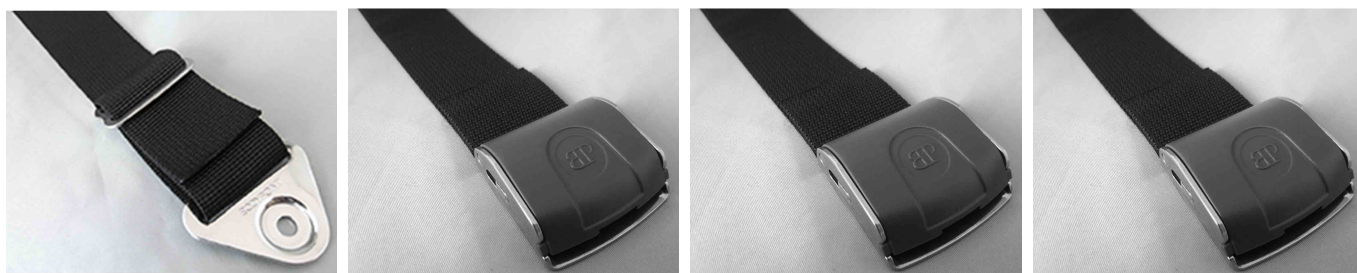

Sistemes de muntatge Bodypoint

Flat-Mount: per a espais estrets, la placa triangular ranurada i la sibella de tres barres d'ajustament lliscant estan dissenyats per a facilitar l'ajustament de les corretges per garantir una adherència segura. Es ven per parelles.

Cinch-Mount: Dissenyat per a no patinar, és el mitjà més segur de muntatge ja que proporciona un ajustament més precís. La barra de metall base i el corró asseguruen més durabilitat, mentre que la cuberta de bloqueig evita l'afluixament no desitjat a la vegada que permet ajustar-se sense eines per el canvi de roba de temporada o de neteja. Es ven per parelles.

Models i talles

- BP-HKA1-R-1 Flat-Mount - Per a talla XS
- BP-HKA1-G-1 Flat-Mount - Per a talla S y M
- BP-HKA1-B-1 Flat-Mount - per a talla L
- BP-HKA2-R-1 Cinch-Mount - Per a talla XS
- BP-HKA2-G-1 Cinch-Mount - Per a talla S y M
- BP-HKA2-B-1 Cinch-Mount - Per a talla L