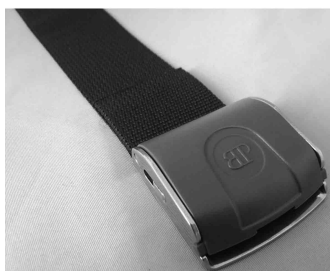

## Sistemas de montaje Bodypoint

**Flat-Mount:** Para espacios estrechos, la placa triangular ranurada y la hebilla de tres barras de ajuste deslizante están diseñados para facilitar el ajuste de las correas para garantizar un agarre seguro. Se vende a pares

**Cinch-Mount:** Diseñado para no resbalar es el medio más seguro de montaje ya que proporciona un ajuste más preciso. La barra de metal base y el rodillo asegura más durabilidad, mientras que la cubierta de resorte de bloqueo evita el aflojamiento no deseado al tiempo que permite el reajuste sin herramientas para el cambio de ropa de temporada o de limpieza. Se vende a pares.

### Modelos y tallas

- BP-HKA1-R-1 Flat-Mount - Para talla XS
- BP-HKA1-G-1 Flat-Mount - Para talla S y M
- BP-HKA1-B-1 Flat-Mount - para talla L
- BP-HKA2-R-1 Cinch-Mount - Para talla XS
- BP-HKA2-G-1 Cinch-Mount - Para talla S y M
- BP-HKA2-B-1 Cinch-Mount - Para talla L