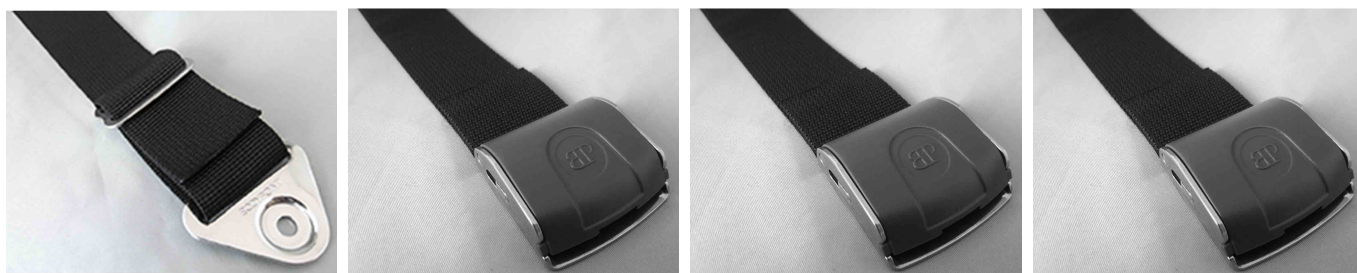

Sistemas de montaje Bodypoint

Flat-Mount: Para espacios estrechos, la placa triangular ranurada y la hebilla de tres barras de ajuste deslizante están diseñados para facilitar el ajuste de las correas para garantizar un agarre seguro. Se vende a pares

Cinch-Mount: Diseñado para no resbalar es el medio más seguro de montaje ya que proporciona un ajuste más preciso. La barra de metal base y el rodillo asegura más durabilidad, mientras que la cubierta de resorte de bloqueo evita el aflojamiento no deseado al tiempo que permite el reajuste sin herramientas para el cambio de ropa de temporada o de limpieza. Se vende a pares.

Modelos y tallas

- | | |
|---------------|--------------------------------|
| • BP-HKA1-R-1 | Flat-Mount - Para talla XS |
| • BP-HKA1-G-1 | Flat-Mount - Para talla S y M |
| • BP-HKA1-B-1 | Flat-Mount - para talla L |
| • BP-HKA2-R-1 | Cinch-Mount - Para talla XS |
| • BP-HKA2-G-1 | Cinch-Mount - Para talla S y M |
| • BP-HKA2-B-1 | Cinch-Mount - Para talla L |