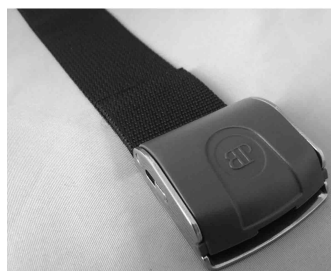

## Sistemas de montaje Bodypoint

**Flat-Mount:** Para espacios estrechos, la placa triangular ranurada y la hebilla de tres barras de ajuste deslizante están diseñados para facilitar el ajuste de las correas para garantizar un agarre seguro. Se vende a pares

**Cinch-Mount:** Diseñado para no resbalar es el medio más seguro de montaje ya que proporciona un ajuste más preciso. La barra de metal base y el rodillo asegura más durabilidad, mientras que la cubierta de resorte de bloqueo evita el aflojamiento no deseado al tiempo que permite el reajuste sin herramientas para el cambio de ropa de temporada o de limpieza. Se vende a pares.

### Modelos y tallas

- BP-HKA1-R-1 Flat-Mount - Para talla XS
- BP-HKA1-G-1 Flat-Mount - Para talla S y M
- BP-HKA1-B-1 Flat-Mount - para talla L
- BP-HKA2-R-1 Cinch-Mount - Para talla XS
- BP-HKA2-G-1 Cinch-Mount - Para talla S y M
- BP-HKA2-B-1 Cinch-Mount - Para talla L