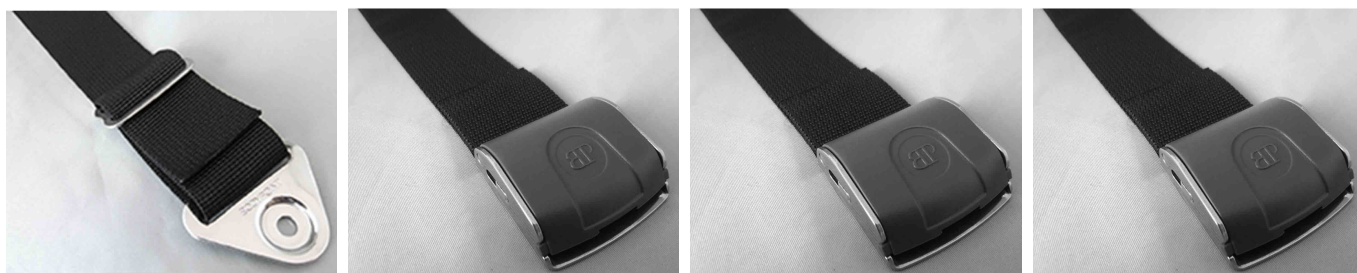

Sistemas de montaje Bodypoint

Flat-Mount: Para espacios estrechos, la placa triangular ranurada y la hebilla de tres barras de ajuste deslizante están diseñados para facilitar el ajuste de las correas para garantizar un agarre seguro. Se vende a pares

Cinch-Mount: Diseñado para no resbalar es el medio más seguro de montaje ya que proporciona un ajuste más preciso. La barra de metal base y el rodillo asegura más durabilidad, mientras que la cubierta de resorte de bloqueo evita el aflojamiento no deseado al tiempo que permite el reajuste sin herramientas para el cambio de ropa de temporada o de limpieza. Se vende a pares.

Modelos y tallas

- BP-HKA1-R-1 Flat-Mount - Para talla XS
- BP-HKA1-G-1 Flat-Mount - Para talla S y M
- BP-HKA1-B-1 Flat-Mount - para talla L
- BP-HKA2-R-1 Cinch-Mount - Para talla XS
- BP-HKA2-G-1 Cinch-Mount - Para talla S y M
- BP-HKA2-B-1 Cinch-Mount - Para talla L