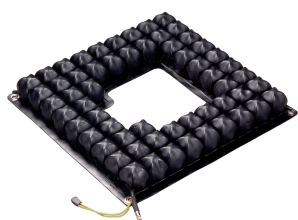

Coixí ROHO® per a dutxa

38×41 cm

Perfil baix

Valoració = 1 (molt bo)

El coixí de dutxa Roho® està dissenyat per a cadires de dutxa i wc, oferint els beneficis de la tecnologia DRY FLOATATION®.

- Fabricat en goma de neopre resistent al foc M2 i totalment impermeable.
- Cel·les de 5 cm d'altura.
- Pes: 0,8 kg
- Fàcil de netejar amb sabó neutre i aigua.
- Sense límit de pes.