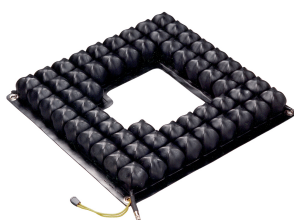

Coixí ROHO® per a dutxa

38×41 cm

Perfil baix

Valoració = 1 (molt bo)

El coixí de dutxa Roho® està dissenyat per a cadires de dutxa i wc, oferint els beneficis de la tecnologia DRY FLOATATION®.

- Fabricat en goma de neopre resistent al foc M2 i totalment impermeable.
- Cel·les de 5 cm d'altura.
- Pes: 0,8 kg
- Fàcil de netejar amb sabó neutre i aigua.
- Sense límit de pes.