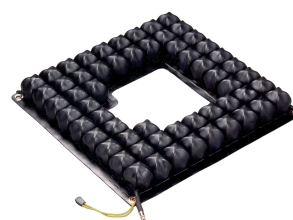

## Coixí ROHO® per a dutxa

**38×41 cm**

**Perfil baix**

**Valoració = 1 (molt bo)**

El coixí de dutxa Roho® està dissenyat per a cadires de dutxa i wc, oferint els beneficis de la tecnologia DRY FLOATATION®.

- Fabricat en goma de neopre resistent al foc M2 i totalment impermeable.
- Cel·les de 5 cm d'altura.
- Pes: 0,8 kg
- Fàcil de netejar amb sabó neutre i aigua.
- Sense límit de pes.