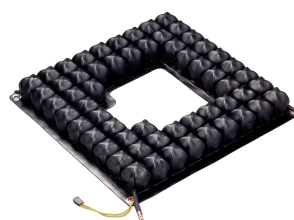

Coixí ROHO® per a dutxa

38×41 cm

Perfil baix

Valoració = 1 (molt bo)

El coixí de dutxa Roho® està dissenyat per a cadires de dutxa i wc, oferint els beneficis de la tecnologia DRY FLOATATION®.

- Fabricat en goma de neopre resistent al foc M2 i totalment impermeable.
- Cel·les de 5 cm d'altura.
- Pes: 0,8 kg
- Fàcil de netejar amb sabó neutre i aigua.
- Sense límit de pes.