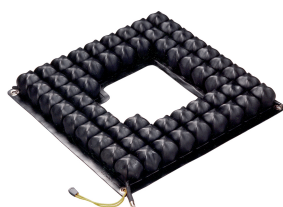

Coixí ROHO® per a dutxa

38×41 cm

Perfil baix

Valoració = 1 (molt bo)

El coixí de dutxa Roho® està dissenyat per a cadires de dutxa i wc, oferint els beneficis de la tecnologia DRY FLOATATION®.

- Fabricat en goma de neopre resistent al foc M2 i totalment impermeable.
- Cel·les de 5 cm d'altura.
- Pes: 0,8 kg
- Fàcil de netejar amb sabó neutre i aigua.
- Sense límit de pes.