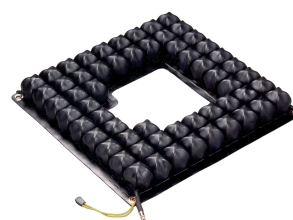

Coixí ROHO® per a dutxa

38×41 cm

Perfil baix

Valoració = 1 (molt bo)

El coixí de dutxa Roho® està dissenyat per a cadires de dutxa i wc, oferint els beneficis de la tecnologia DRY FLOATATION®.

- Fabricat en goma de neopre resistent al foc M2 i totalment impermeable.
- Cel·les de 5 cm d'altura.
- Pes: 0,8 kg
- Fàcil de netejar amb sabó neutre i aigua.
- Sense límit de pes.