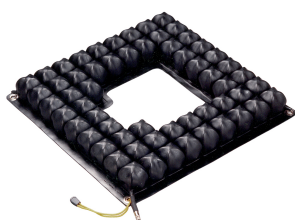

Coixí ROHO® per a dutxa

38×41 cm

Perfil baix

Valoració = 1 (molt bo)

El coixí de dutxa Roho® està dissenyat per a cadires de dutxa i wc, oferint els beneficis de la tecnologia DRY FLOATATION®.

- Fabricat en goma de neopre resistent al foc M2 i totalment impermeable.
- Cel·les de 5 cm d'altura.
- Pes: 0,8 kg
- Fàcil de netejar amb sabó neutre i aigua.
- Sense límit de pes.