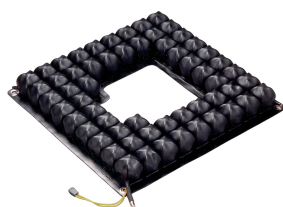

## Coixí ROHO® per a dutxa

**38×41 cm**

**Perfil baix**

**Valoració = 1 (molt bo)**

El coixí de dutxa Roho® està dissenyat per a cadires de dutxa i wc, oferint els beneficis de la tecnologia DRY FLOATATION®.

- Fabricat en goma de neopre resistent al foc M2 i totalment impermeable.
- Cel·les de 5 cm d'altura.
- Pes: 0,8 kg
- Fàcil de netejar amb sabó neutre i aigua.
- Sense límit de pes.