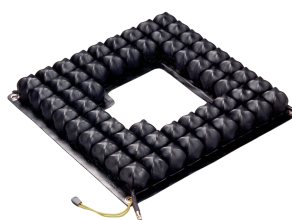

## Coixí ROHO® per a dutxa

**38×41 cm**

**Perfil baix**

**Valoració = 1 (molt bo)**

El coixí de dutxa Roho® està dissenyat per a cadires de dutxa i wc, oferint els beneficis de la tecnologia DRY FLOATATION®.

- Fabricat en goma de neopre resistent al foc M2 i totalment impermeable.
- Cel·les de 5 cm d'altura.
- Pes: 0,8 kg
- Fàcil de netejar amb sabó neutre i aigua.
- Sense límit de pes.