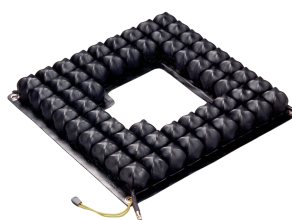

Coixí ROHO® per a dutxa

38×41 cm

Perfil baix

Valoració = 1 (molt bo)

El coixí de dutxa Roho® està dissenyat per a cadires de dutxa i wc, oferint els beneficis de la tecnologia DRY FLOATATION®.

- Fabricat en goma de neopre resistent al foc M2 i totalment impermeable.
- Cel·les de 5 cm d'altura.
- Pes: 0,8 kg
- Fàcil de netejar amb sabó neutre i aigua.
- Sense límit de pes.