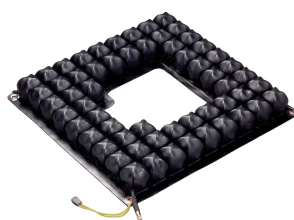

Coixí ROHO® per a dutxa

38×41 cm

Perfil baix

Valoració = 1 (molt bo)

El coixí de dutxa Roho® està dissenyat per a cadires de dutxa i wc, oferint els beneficis de la tecnologia DRY FLOATATION®.

- Fabricat en goma de neopre resistent al foc M2 i totalment impermeable.
- Cel·les de 5 cm d'altura.
- Pes: 0,8 kg
- Fàcil de netejar amb sabó neutre i aigua.
- Sense límit de pes.