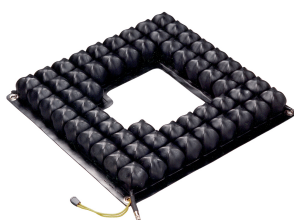

## Coixí ROHO® per a dutxa

**38×41 cm**

**Perfil baix**

**Valoració = 1 (molt bo)**

El coixí de dutxa Roho® està dissenyat per a cadires de dutxa i wc, oferint els beneficis de la tecnologia DRY FLOATATION®.

- Fabricat en goma de neopre resistent al foc M2 i totalment impermeable.
- Cel·les de 5 cm d'altura.
- Pes: 0,8 kg
- Fàcil de netejar amb sabó neutre i aigua.
- Sense límit de pes.