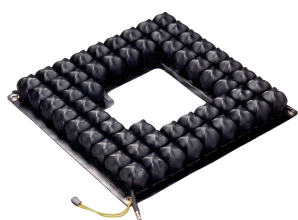

## Coixí ROHO® per a dutxa

**38×41 cm**

**Perfil baix**

**Valoració = 1 (molt bo)**

El coixí de dutxa Roho® està dissenyat per a cadires de dutxa i wc, oferint els beneficis de la tecnologia DRY FLOATATION®.

- Fabricat en goma de neopre resistent al foc M2 i totalment impermeable.
- Cel·les de 5 cm d'altura.
- Pes: 0,8 kg
- Fàcil de netejar amb sabó neutre i aigua.
- Sense límit de pes.