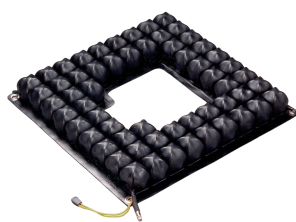

Cojín ROHO® para ducha

38×41 cm

Perfil bajo

Valoración= 1 (muy bueno)

El cojín Roho® para ducha está diseñado para sillas de ducha e inodoro, ofreciendo los beneficios de la tecnología DRY FLOATATION®.

- Fabricado en goma de neopreno resistente al fuego M2 y totalmente impermeable.
- Celdas de 5 cm de altura.
- Peso: 0,8 kg
- Fácil de limpiar con jabón neutro y agua.
- Sin límite de peso.