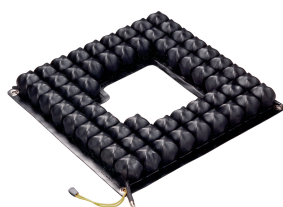

Cojín ROHO® para ducha

38×41 cm

Perfil bajo

Valoración= 1 (muy bueno)

El cojín Roho® para ducha está diseñado para sillas de ducha e inodoro, ofreciendo los beneficios de la tecnología DRY FLOATATION®.

- Fabricado en goma de neopreno resistente al fuego M2 y totalmente impermeable.
- Celdas de 5 cm de altura.
- Peso: 0,8 kg
- Fácil de limpiar con jabón neutro y agua.
- Sin límite de peso.