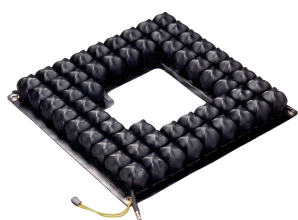

Cojín ROHO® para ducha

38×41 cm

Perfil bajo

Valoración= 1 (muy bueno)

El cojín Roho® para ducha está diseñado para sillas de ducha e inodoro, ofreciendo los beneficios de la tecnología DRY FLOATATION®.

- Fabricado en goma de neopreno resistente al fuego M2 y totalmente impermeable.
- Celdas de 5 cm de altura.
- Peso: 0,8 kg
- Fácil de limpiar con jabón neutro y agua.
- Sin límite de peso.