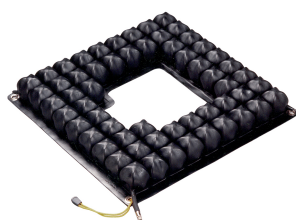

Cojín ROHO® para ducha

38×41 cm

Perfil bajo

Valoración= 1 (muy bueno)

El cojín Roho® para ducha está diseñado para sillas de ducha e inodoro, ofreciendo los beneficios de la tecnología DRY FLOATATION®.

- Fabricado en goma de neopreno resistente al fuego M2 y totalmente impermeable.
- Celdas de 5 cm de altura.
- Peso: 0,8 kg
- Fácil de limpiar con jabón neutro y agua.
- Sin límite de peso.