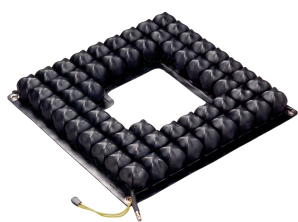

Cojín ROHO® para ducha

38×41 cm

Perfil bajo

Valoración= 1 (muy bueno)

El cojín Roho® para ducha está diseñado para sillas de ducha e inodoro, ofreciendo los beneficios de la tecnología DRY FLOATATION®.

- Fabricado en goma de neopreno resistente al fuego M2 y totalmente impermeable.
- Celdas de 5 cm de altura.
- Peso: 0,8 kg
- Fácil de limpiar con jabón neutro y agua.
- Sin límite de peso.