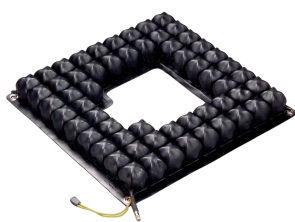

Cojín ROHO® para ducha

38×41 cm

Perfil bajo

Valoración= 1 (muy bueno)

El cojín Roho® para ducha está diseñado para sillas de ducha e inodoro, ofreciendo los beneficios de la tecnología DRY FLOATATION®.

- Fabricado en goma de neopreno resistente al fuego M2 y totalmente impermeable.
- Celdas de 5 cm de altura.
- Peso: 0,8 kg
- Fácil de limpiar con jabón neutro y agua.
- Sin límite de peso.