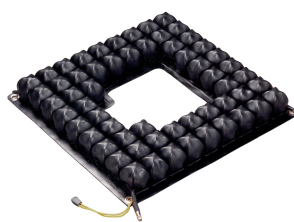

Cojín ROHO® para ducha

38×41 cm

Perfil bajo

Valoración= 1 (muy bueno)

El cojín Roho® para ducha está diseñado para sillas de ducha e inodoro, ofreciendo los beneficios de la tecnología DRY FLOATATION®.

- Fabricado en goma de neopreno resistente al fuego M2 y totalmente impermeable.
- Celdas de 5 cm de altura.
- Peso: 0,8 kg
- Fácil de limpiar con jabón neutro y agua.
- Sin límite de peso.