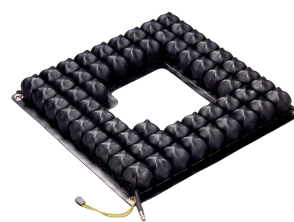

Cojín ROHO® para ducha

38×41 cm

Perfil bajo

Valoración= 1 (muy bueno)

El cojín Roho® para ducha está diseñado para sillas de ducha e inodoro, ofreciendo los beneficios de la tecnología DRY FLOATATION®.

- Fabricado en goma de neopreno resistente al fuego M2 y totalmente impermeable.
- Celdas de 5 cm de altura.
- Peso: 0,8 kg
- Fácil de limpiar con jabón neutro y agua.
- Sin límite de peso.