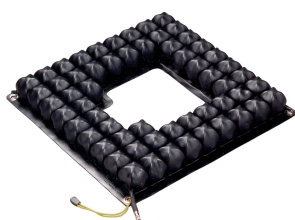

Cojín ROHO® para ducha

38×41 cm

Perfil bajo

Valoración= 1 (muy bueno)

El cojín Roho® para ducha está diseñado para sillas de ducha e inodoro, ofreciendo los beneficios de la tecnología DRY FLOATATION®.

- Fabricado en goma de neopreno resistente al fuego M2 y totalmente impermeable.
- Celdas de 5 cm de altura.
- Peso: 0,8 kg
- Fácil de limpiar con jabón neutro y agua.
- Sin límite de peso.