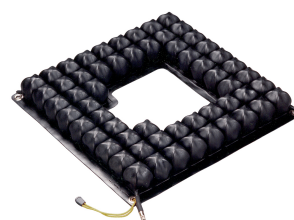

Cojín ROHO® para ducha

38×41 cm

Perfil bajo

Valoración= 1 (muy bueno)

El cojín Roho® para ducha está diseñado para sillas de ducha e inodoro, ofreciendo los beneficios de la tecnología DRY FLOATATION®.

- Fabricado en goma de neopreno resistente al fuego M2 y totalmente impermeable.
- Celdas de 5 cm de altura.
- Peso: 0,8 kg
- Fácil de limpiar con jabón neutro y agua.
- Sin límite de peso.