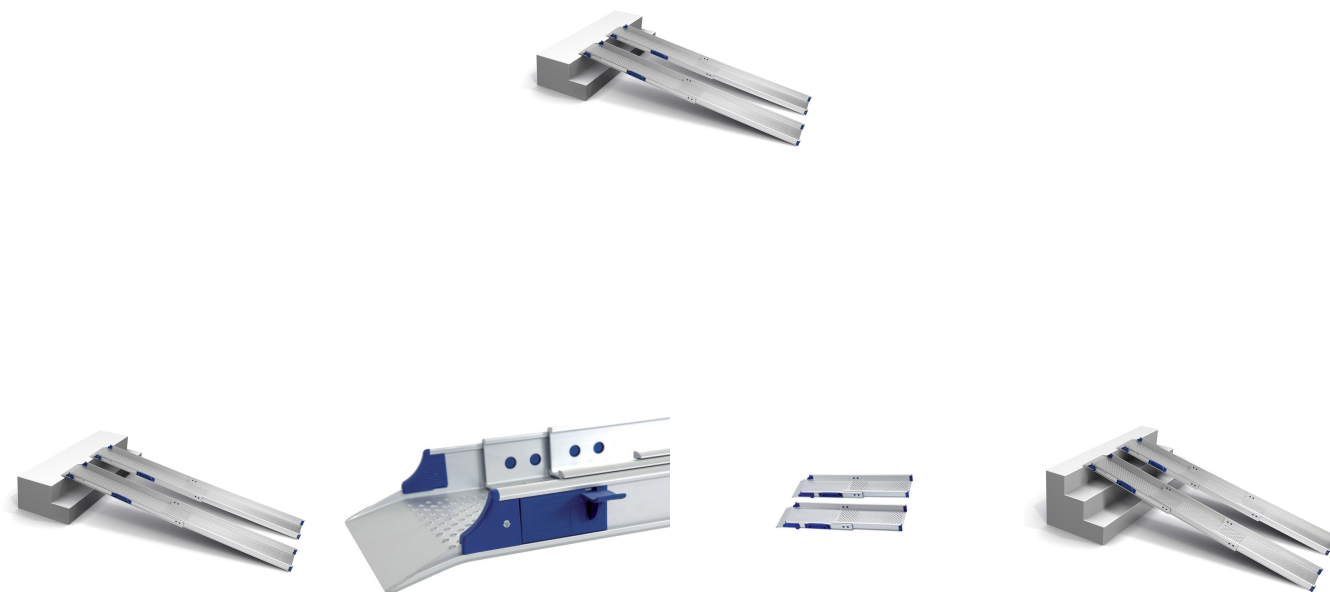

## TELESCÒPIQUES I AJUSTABLES

Les Perfolight-U són una gama de rampes ajustables a totes les necessitats, el seu sistema telescòpic permet encaixar exactament l'espai just. El seu sistema de guies de Nylon fan que el seu desplaçament sigui suau i silenciós. Gràcies al seu sistema telescòpic i el poc espai que ocupen són molt recomenats per l'ús i transport en vehicles privats, ambulàncies, furgonetes, etc.

Perfolight-U és molt versàtil ja que es pot utilitzar a qualsevol altura y el seu emmagatzament és molt compacte.

## Caract. i Espec.

- Plegat i desplegat ràpid i senzill
- Tancament de seguretat

## Models i talles

- U0,9            Perfolight U - Rampa telescòpica de 91 cm - 58 cm plegada (par)
- U1,2            Perfolight U - Rampa telescòpica de 119 cm - 75 cm plegada (par)
- U2                Perfolight U - Rampa telescòpica de 202 cm - 116 cm plegada (par)
- U2/3            Perfolight U - Rampa telescòpica de 202 cm - 78 cm plegada (par)
- U3                Perfolight U - Rampa telescòpica de 288 cm - 116 cm plegada (par)