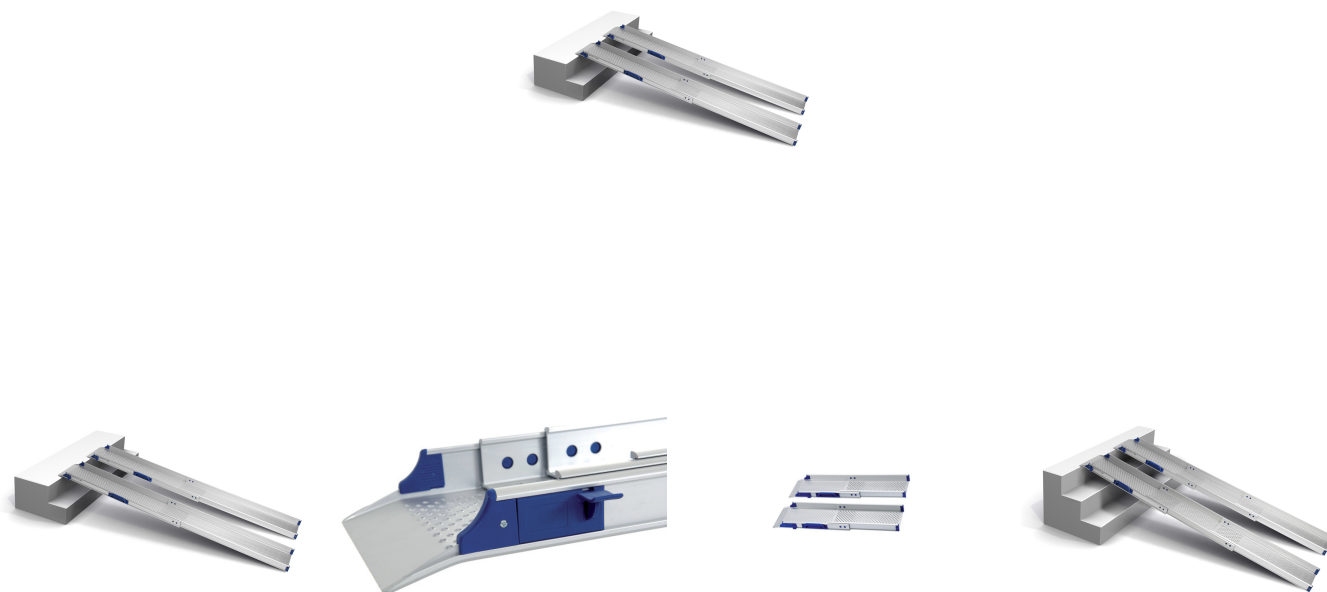

Perfolight-U

TELESCÒPIQUES I AJUSTABLES

Les Perfolight-U són una gama de rampes ajustables a totes les necessitats, el seu sistema telescòpic permet encaixar exactament l'espai just. El seu sistema de guies de Nylon fan que el seu desplaçament sigui suau i silencios. Gràcies al seu sistema telescòpic i el poc espai que ocupen són molt recomenats per l'ús i transport en vehicles privats, ambulàncies, furgonetes, etc.

Perfolight-U és molt versàtil ja que es pot utilitzar a qualsevol altura y el seu emmagatzament és molt compacte.

Caract. i Espec.

- Plegat i desplegat ràpid i senzill
- Tancament de seguretat

Mesures

QUADRE DE MESURES (longitud en cm i pes en kg)

Models i talles

- U0,9 Perfolight U - Rampa telescòpica de 91 cm - 58 cm plegada (par)
- U1,2 Perfolight U - Rampa telescòpica de 119 cm - 75 cm plegada (par)
- U2 Perfolight U - Rampa telescòpica de 202 cm - 116 cm plegada (par)
- U2/3 Perfolight U - Rampa telescòpica de 202 cm - 78 cm plegada (par)
- U3 Perfolight U - Rampa telescòpica de 288 cm - 116 cm plegada (par)

Quina triar